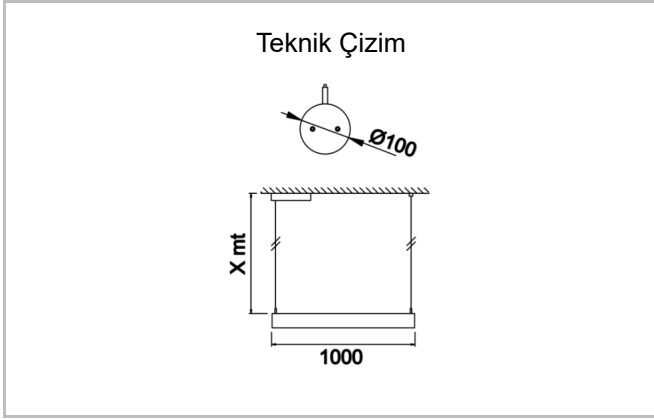

Armatür Grubu	Sarkıt
Montaj Tipi	Sarkıt
Armatür Rengi	RAL 9005 - RAL 9006 - RAL 9010
Gövde	Alüminyum
Optik	Akrilik
Işık Kaynağı	LED
Elektriksel Koruma Sınıfı	CLASS II
IP	20
IK	02
Çalışma Sıcaklığı	-20°C / +40°C
Işık Akısı	4400 lm
Tüketim Gücü	48 W
Armatür Verimliliği	91,6 lm/W
Renkssel Geri Verim (CRI)	>80
Işık Renk Sıcaklığı (CCT)	2700K/3000K/4000K/6500K
Renk Toleransı	< 3 SDCM
Driver Tipi	On/Off
Driver Markası	Tridonic
LED Markası	Samsung
Giriş Gerilimi / Frekans	220-240 V AC 50/60 Hz
Güç Faktörü	>0.9
Surge	1kV
THD (AKIM)	>%20
LED ömrü	>70.000 saat
Opsiyon	On-Off / Dali / 1-10V / Acil Durum Kittli

Sipariş Kodu	Ürün Kodu	Güç (W)	Işık Akısı (LM)	CRI	CCT (K)	Optik	Ölçüler (mm)
19000149	PRL 100 010 048P 8040 10 99 OP 20 00	48	4400	>80	4000	120° Akrilik	Ø100x1000