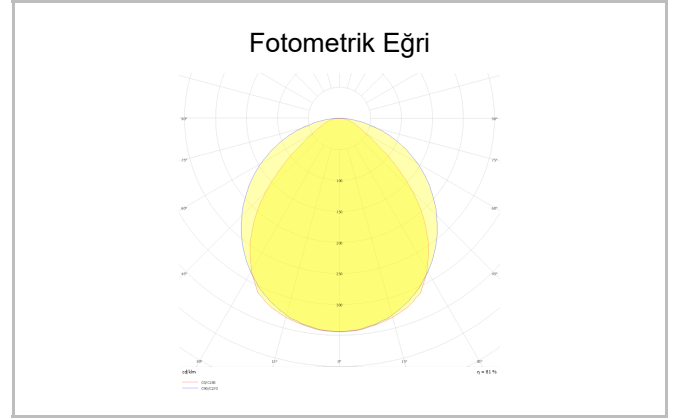

Armatür Grubu	Sarkıt
Montaj Tipi	Sarkıt
Armatür Rengi	RAL 9005 - RAL 9006 - RAL 9010
Gövde	Alüminyum
Optik	Akrilik
Işık Kaynağı	LED
Elektriksel Koruma Sınıfı	CLASS II
IP	20
IK	02
Çalışma Sıcaklığı	-20°C / +40°C
Işık Akısı	4400 lm
Tüketim Gücü	48 W
Armatür Verimliliği	91,6 lm/W
Renkssel Geri Verim (CRI)	>80
Işık Renk Sıcaklığı (CCT)	2700K/3000K/4000K/6500K
Renk Toleransı	< 3 SDCM
Driver Tipi	On/Off
Driver Markası	Tridonic
LED Markası	Samsung
Giriş Gerilimi / Frekans	220-240 V AC 50/60 Hz
Güç Faktörü	>0.9
Surge	1kV
THD (AKIM)	>%20
LED ömrü	>70.000 saat
Opsiyon	On-Off / Dali / 1-10V / Acil Durum Kittli

Sipariş Kodu	Ürün Kodu	Güç (W)	Işık Akısı (LM)	CRI	CCT (K)	Optik	Ölçüler (mm)
19000149	PRL 100 010 048P 8040 10 99 OP 20 00	48	4400	>80	4000	120° Akrilik	Ø100x1000