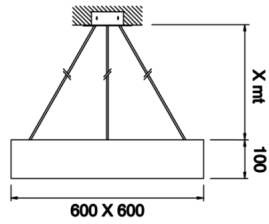

Easy Pendant

Sarkıt Armatür

Armatür Grubu	Sarkıt
Montaj Tipi	Sarkıt
Armatür Rengi	RAL 9005 - RAL 9006 - RAL 9010
Gövde	Dkp Sac
Optik	Difüzör
Işık Kaynağı	LED
Elektriksel Koruma Sınıfı	CLASS II
IP	20
IK	02
Çalışma Sıcaklığı	-20°C / +40°C
Işık Akısı	3100 lm / 4700 lm / 6600 lm
Tüketim Gücü	25 W / 38 W / 55 W
Armatür Verimliliği	124 lm/W
Renkset Geri Verim (CRI)	>80
Işık Renk Sıcaklığı (CCT)	2700K/3000K/4000K/6500K
Renk Toleransı	< 3 SDCM
Driver Tipi	On/Off
Driver Markası	Tridonic
LED Markası	Samsung
Giriş Gerilimi / Frekans	220-240 V AC 50/60 Hz
Güç Faktörü	>0.9
Surge	1kV
THD (AKIM)	>%20
LED ömrü	>70.000 saat
Opsiyon	On-Off / Dali / 1-10V / Acil Durum Kittli

Teknik Çizim

Fotometrik Eğri

www.atelaydinlatma.com

Easy Pendant

Sarkıt Armatür

Sipariş Kodu	Ürün Kodu	Güç (W)	Işık Akısı (LM)	CRI	CCT (K)	Optik	Ölçüler (mm)
	ESY 030 030 025P 8040 10 99 OP 20 00	25	3100	>80	4000	120° Difüzör	300x300x100
	ESY 060 060 038P 8040 10 99 OP 20 00	38	4700	>80	4000	120° Difüzör	600x600x100
	ESY 090 090 055P 8040 10 99 OP 20 00	55	6600	>80	4000	120° Difüzör	900x900x100