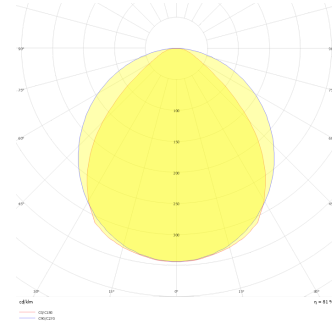

Easy Pendant

Sarkıt Armatür

Armatür Grubu	Sarkıt
Montaj Tipi	Sarkıt
Armatür Rengi	RAL 9005 - RAL 9006 - RAL 9010
Gövde	Dkp Sac
Optik	Difüzör
Işık Kaynağı	LED
Elektriksel Koruma Sınıfı	CLASS II
IP	20
IK	02
Çalışma Sıcaklığı	-20°C / +40°C
Işık Akısı	3100 lm / 4700 lm / 6600 lm
Tüketim Gücü	25 W / 38 W / 55 W
Armatür Verimliliği	124 lm/W
Renkset Geri Verim (CRI)	>80
Işık Renk Sıcaklığı (CCT)	2700K/3000K/4000K/6500K
Renk Toleransı	< 3 SDCM
Driver Tipi	On/Off
Driver Markası	Tridonic
LED Markası	Samsung
Giriş Gerilimi / Frekans	220-240 V AC 50/60 Hz
Güç Faktörü	>0.9
Surge	1kV
THD (AKIM)	>%20
LED ömrü	>70.000 saat
Opsiyon	On-Off / Dali / 1-10V / Acil Durum Kittli

Teknik Çizim

Fotometrik Eğri

www.atelaydinlatma.com

Easy Pendant

Sarkıt Armatür

Sipariş Kodu	Ürün Kodu	Güç (W)	Işık Akısı (LM)	CRI	CCT (K)	Optik	Ölçüler (mm)
	ESY 030 030 025P 8040 10 99 OP 20 00	25	3100	>80	4000	120° Difüzör	300x300x100
	ESY 060 060 038P 8040 10 99 OP 20 00	38	4700	>80	4000	120° Difüzör	600x600x100
	ESY 090 090 055P 8040 10 99 OP 20 00	55	6600	>80	4000	120° Difüzör	900x900x100