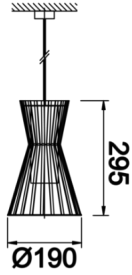

Teknik Çizim

www.atelaydinlatma.com