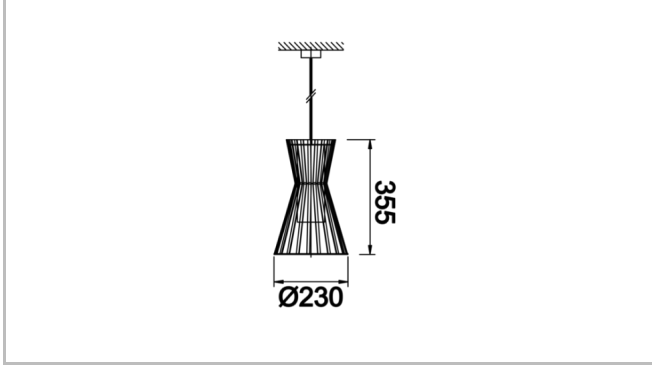

# Coolie S & M & L

Sarkıt Armatür

Sipariş Kodu	Ürün Kodu	Güç (W)	Işık Akısı (LM)	CRI	CCT (K)	Optik	Ölçüler (mm)
19000173	COL 019 029 150P 0040 10 99 AP 40 00	150		>80	4000	E27	Ø270x410
19000181	COL 023 035 150P 0040 10 99 AP 40 00	26		>80	4000	E27	Ø190x295
19000189	COL 027 041 150P 0040 10 99 AP 40 00	33		>80	4000	E27	Ø230x355