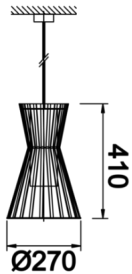

www.atelaydinlatma.com