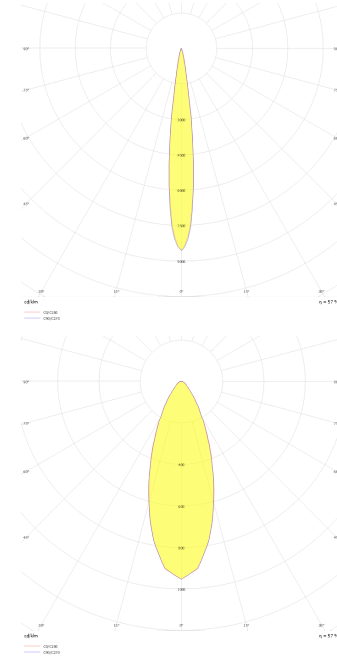

Parent III Sıva Üstü

Sıva Üstü Armatür

Armatür Grubu	Sıva Üstü
Montaj Tipi	Sıva Üstü
Armatür Rengi	RAL 9005 - RAL 9006 - RAL 9010
Gövde	Dkp Sac
Optik	15° 30° 40° Reflektör
Işık Kaynağı	LED
Elektriksel Koruma Sınıfı	CLASS II
IP	20
IK	03
Çalışma Sıcaklığı	-20°C / +40°C
Işık Akısı	10140 lm / 13500 lm
Tüketim Gücü	78 W / 99 W
Armatür Verimliliği	130 lm/W
Renkset Geri Verim (CRI)	>80
Işık Renk Sıcaklığı (CCT)	2700K/3000K/4000K/6500K
Renk Toleransı	< 3 SDCM
Driver Tipi	On/Off
Driver Markası	Tridonic
LED Markası	Samsung
Giriş Gerilimi / Frekans	220-240 V AC 50/60 Hz
Güç Faktörü	>0.9
Surge	1kV
THD (AKIM)	>%20
LED ömrü	70.000 saat
Opsiyon	On-Off / Dali / 1-10V / Acil Durum Kiti

Teknik Çizim

Fotometrik Eğri

Parent III Sıva Üstü

Sıva Üstü Armatür

Teknik Çizim

Sipariş Kodu	Ürün Kodu	Güç (W)	Işık Akısı (LM)	CRI	CCT (K)	Optik	Ölçüler (mm)
	PRT 045 015 078S 8040 10 15 CA 20 00	78	10140	>80	4000	15° Reflektör	450x150x150
	PRT 045 015 078S 8040 10 30 CA 20 01	78	10140	>80	4000	30° Reflektör	450x150x150
	PRT 045 015 078S 8040 10 40 CA 20 02	78	10140	>80	4000	40° Reflektör	450x150x150
	PRT 045 015 099S 8040 10 15 CA 20 00	99	13500	>80	4000	15° Reflektör	450x150x150
	PRT 045 015 099S 8040 10 30 CA 20 00	99	13500	>80	4000	30° Reflektör	450x150x150
	PRT 045 015 099S 8040 10 40 CA 20 00	99	13500	>80	4000	40° Reflektör	450x150x150