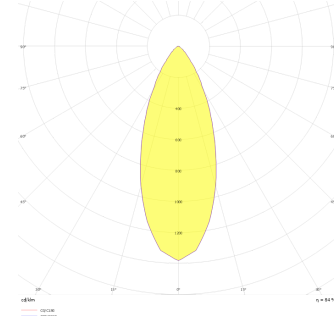

Teknik Çizim

Fotometrik Eğri

# Parent III Sıva Üstü

Sıva Üstü Armatür

Teknik Çizim

Sipariş Kodu	Ürün Kodu	Güç (W)	Işık Akısı (LM)	CRI	CCT (K)	Optik	Ölçüler (mm)
	PRT 045 015 078S 8040 10 15 CA 20 00	78	10140	>80	4000	15° Reflektör	450x150x150
	PRT 045 015 078S 8040 10 30 CA 20 01	78	10140	>80	4000	30° Reflektör	450x150x150
	PRT 045 015 078S 8040 10 40 CA 20 02	78	10140	>80	4000	40° Reflektör	450x150x150
	PRT 045 015 099S 8040 10 15 CA 20 00	99	13500	>80	4000	15° Reflektör	450x150x150
	PRT 045 015 099S 8040 10 30 CA 20 00	99	13500	>80	4000	30° Reflektör	450x150x150
	PRT 045 015 099S 8040 10 40 CA 20 00	99	13500	>80	4000	40° Reflektör	450x150x150