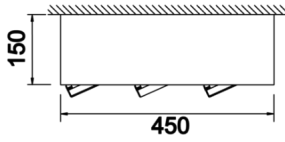

Armatür Grubu	Sıva Üstü
Montaj Tipi	Sıva Üstü
Armatür Rengi	RAL 9005 - RAL 9006 - RAL 9010
Gövde	Dkp Sac
Optik	15° 30° 40° Reflektör
Işık Kaynağı	LED
Elektriksel Koruma Sınıfı	CLASS II
IP	20
IK	03
Çalışma Sıcaklığı	-20°C / +40°C
Işık Akısı	10140 lm / 13500 lm
Tüketim Gücü	78 W / 99 W
Armatür Verimliliği	130 lm/W
Renkset Geri Verim (CRI)	>80
Işık Renk Sıcaklığı (CCT)	2700K/3000K/4000K/6500K
Renk Toleransı	< 3 SDCM
Driver Tipi	On/Off
Driver Markası	Tridonic
LED Markası	Samsung
Giriş Gerilimi / Frekans	220-240 V AC 50/60 Hz
Güç Faktörü	>0.9
Surge	1kV
THD (AKIM)	>%20
LED ömrü	70.000 saat
Opsiyon	On-Off / Dali / 1-10V / Acil Durum Kiti

Teknik Çizim