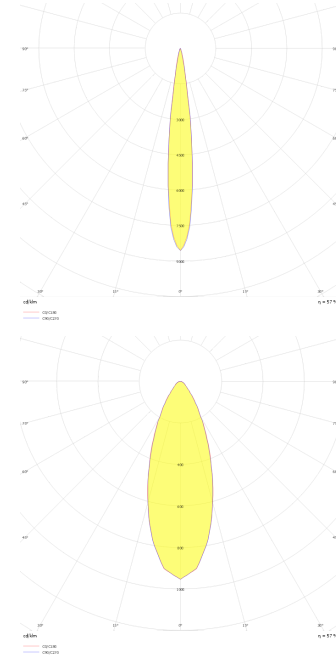

## Sıva Üstü Armatür

<b>Armatür Grubu</b>	Sıva Üstü
<b>Montaj Tipi</b>	Sıva Üstü
<b>Armatür Rengi</b>	RAL 9005 - RAL 9006 - RAL 9010
<b>Gövde</b>	Dkp Sac
<b>Optik</b>	15° 30° 40° Reflektör
<b>Işık Kaynağı</b>	LED
<b>Elektriksel Koruma Sınıfı</b>	CLASS II
<b>IP</b>	20
<b>IK</b>	03
<b>Çalışma Sıcaklığı</b>	-20°C / +40°C
<b>Işık Akısı</b>	10140 lm / 13500 lm
<b>Tüketim Gücü</b>	78 W / 99 W
<b>Armatür Verimliliği</b>	130 lm/W
<b>Renkset Geri Verim (CRI)</b>	>80
<b>Işık Renk Sıcaklığı (CCT)</b>	2700K/3000K/4000K/6500K
<b>Renk Toleransı</b>	< 3 SDCM
<b>Driver Tipi</b>	On/Off
<b>Driver Markası</b>	Tridonic
<b>LED Markası</b>	Samsung
<b>Giriş Gerilimi / Frekans</b>	220-240 V AC 50/60 Hz
<b>Güç Faktörü</b>	>0.9
<b>Surge</b>	1kV
<b>THD (AKIM)</b>	>%20
<b>LED ömrü</b>	70.000 saat
<b>Opsiyon</b>	On-Off / Dali / 1-10V / Acil Durum Kiti

Teknik Çizim

Fotometrik Eğri

# Parent III Sıva Üstü

Sıva Üstü Armatür

Teknik Çizim

Sipariş Kodu	Ürün Kodu	Güç (W)	Işık Akısı (LM)	CRI	CCT (K)	Optik	Ölçüler (mm)
	PRT 045 015 078S 8040 10 15 CA 20 00	78	10140	>80	4000	15° Reflektör	450x150x150
	PRT 045 015 078S 8040 10 30 CA 20 01	78	10140	>80	4000	30° Reflektör	450x150x150
	PRT 045 015 078S 8040 10 40 CA 20 02	78	10140	>80	4000	40° Reflektör	450x150x150
	PRT 045 015 099S 8040 10 15 CA 20 00	99	13500	>80	4000	15° Reflektör	450x150x150
	PRT 045 015 099S 8040 10 30 CA 20 00	99	13500	>80	4000	30° Reflektör	450x150x150
	PRT 045 015 099S 8040 10 40 CA 20 00	99	13500	>80	4000	40° Reflektör	450x150x150