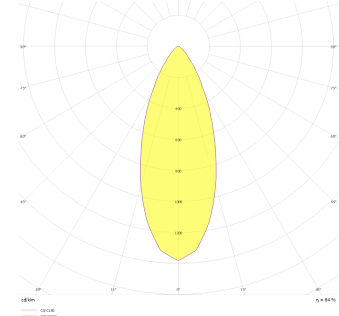

Teknik Çizim

Fotometrik Eğri

Parent I Sıva Üstü

Sıva Üstü Armatür

Teknik Çizim

Sipariş Kodu	Ürün Kodu	Güç (W)	Işık Akısı (LM)	CRI	CCT (K)	Optik	Ölçüler (mm)
	PRT 015 015 026S 8040 10 15 CA 20 00	26	3380	>80	4000	15° Reflektör	150x150x150
	PRT 015 015 026S 8040 10 30 CA 20 00	26	3380	>80	4000	30° Reflektör	Ø200
	PRT 015 015 026S 8040 10 40 CA 20 00	26	3380	>80	4000	30° Reflektör	150x150x150
	PRT 015 015 033S 8040 10 15 CA 20 00	33	4500	>80	4000	15° Reflektör	150x150x150
	PRT 015 015 033S 8040 10 30 CA 20 00	33	4500	>80	4000	30° Reflektör	150x150x150
	PRT 015 015 033S 8040 10 40 CA 20 00	33	4500	>80	4000	40° Reflektör	150x150x150