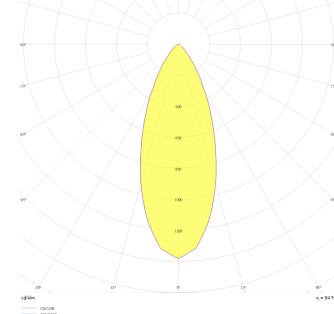

Teknik Çizim

Fotometrik Eğri

# Parent I Sıva Üstü

Sıva Üstü Armatür

Teknik Çizim

Sipariş Kodu	Ürün Kodu	Güç (W)	Işık Akısı (LM)	CRI	CCT (K)	Optik	Ölçüler (mm)
	PRT 015 015 026S 8040 10 15 CA 20 00	26	3380	>80	4000	15° Reflektör	150x150x150
	PRT 015 015 026S 8040 10 30 CA 20 00	26	3380	>80	4000	30° Reflektör	Ø200
	PRT 015 015 026S 8040 10 40 CA 20 00	26	3380	>80	4000	30° Reflektör	150x150x150
	PRT 015 015 033S 8040 10 15 CA 20 00	33	4500	>80	4000	15° Reflektör	150x150x150
	PRT 015 015 033S 8040 10 30 CA 20 00	33	4500	>80	4000	30° Reflektör	150x150x150
	PRT 015 015 033S 8040 10 40 CA 20 00	33	4500	>80	4000	40° Reflektör	150x150x150