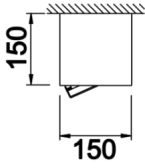

Parent I Sıva Üstü

Sıva Üstü Armatür

Armatür Grubu	Sıva Üstü
Montaj Tipi	Sıva Üstü
Armatür Rengi	RAL 9005 - RAL 9006 - RAL 9010
Gövde	Dkp Sac
Optik	15° 30° 40° Reflektör
Işık Kaynağı	LED
Elektriksel Koruma Sınıfı	CLASS II
IP	20
IK	03
Çalışma Sıcaklığı	-20°C / +40°C
Işık Akısı	3380 lm / 4500 lm
Tüketim Gücü	26 W / 33 W
Armatür Verimliliği	130 lm/W
Renkssel Geri Verim (CRI)	>80
Işık Renk Sıcaklığı (CCT)	2700K/3000K/4000K/6500K
Renk Toleransı	< 3 SDCM
Driver Tipi	On/Off
Driver Markası	Tridonic
LED Markası	Samsung
Giriş Gerilimi / Frekans	220-240 V AC 50/60 Hz
Güç Faktörü	>0.9
Surge	1kV
THD (AKIM)	>%20
LED ömrü	50.000 saat
Opsiyon	On-Off / Dali / 1-10V / Acil Durum Kiti

Teknik Çizim

Fotometrik Eğri

Parent I Sıva Üstü

Sıva Üstü Armatür

Teknik Çizim

Sipariş Kodu	Ürün Kodu	Güç (W)	Işık Akısı (LM)	CRI	CCT (K)	Optik	Ölçüler (mm)
	PRT 015 015 026S 8040 10 15 CA 20 00	26	3380	>80	4000	15° Reflektör	150x150x150
	PRT 015 015 026S 8040 10 30 CA 20 00	26	3380	>80	4000	30° Reflektör	Ø200
	PRT 015 015 026S 8040 10 40 CA 20 00	26	3380	>80	4000	30° Reflektör	150x150x150
	PRT 015 015 033S 8040 10 15 CA 20 00	33	4500	>80	4000	15° Reflektör	150x150x150
	PRT 015 015 033S 8040 10 30 CA 20 00	33	4500	>80	4000	30° Reflektör	150x150x150
	PRT 015 015 033S 8040 10 40 CA 20 00	33	4500	>80	4000	40° Reflektör	150x150x150