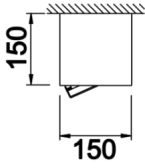

# Parent I Sıva Üstü

## Sıva Üstü Armatür

<b>Armatür Grubu</b>	Sıva Üstü
<b>Montaj Tipi</b>	Sıva Üstü
<b>Armatür Rengi</b>	RAL 9005 - RAL 9006 - RAL 9010
<b>Gövde</b>	Dkp Sac
<b>Optik</b>	15° 30° 40° Reflektör
<b>Işık Kaynağı</b>	LED
<b>Elektriksel Koruma Sınıfı</b>	CLASS II
<b>IP</b>	20
<b>IK</b>	03
<b>Çalışma Sıcaklığı</b>	-20°C / +40°C
<b>Işık Akısı</b>	3380 lm / 4500 lm
<b>Tüketim Gücü</b>	26 W / 33 W
<b>Armatür Verimliliği</b>	130 lm/W
<b>Renkset Geri Verim (CRI)</b>	>80
<b>Işık Renk Sıcaklığı (CCT)</b>	2700K/3000K/4000K/6500K
<b>Renk Toleransı</b>	< 3 SDCM
<b>Driver Tipi</b>	On/Off
<b>Driver Markası</b>	Tridonic
<b>LED Markası</b>	Samsung
<b>Giriş Gerilimi / Frekans</b>	220-240 V AC 50/60 Hz
<b>Güç Faktörü</b>	>0.9
<b>Surge</b>	1kV
<b>THD (AKIM)</b>	>%20
<b>LED ömrü</b>	50.000 saat
<b>Opsiyon</b>	On-Off / Dali / 1-10V / Acil Durum Kiti

Teknik Çizim

Fotometrik Eğri

# Parent I Sıva Üstü

Sıva Üstü Armatür

Teknik Çizim

Sipariş Kodu	Ürün Kodu	Güç (W)	Işık Akısı (LM)	CRI	CCT (K)	Optik	Ölçüler (mm)
	PRT 015 015 026S 8040 10 15 CA 20 00	26	3380	>80	4000	15° Reflektör	150x150x150
	PRT 015 015 026S 8040 10 30 CA 20 00	26	3380	>80	4000	30° Reflektör	Ø200
	PRT 015 015 026S 8040 10 40 CA 20 00	26	3380	>80	4000	30° Reflektör	150x150x150
	PRT 015 015 033S 8040 10 15 CA 20 00	33	4500	>80	4000	15° Reflektör	150x150x150
	PRT 015 015 033S 8040 10 30 CA 20 00	33	4500	>80	4000	30° Reflektör	150x150x150
	PRT 015 015 033S 8040 10 40 CA 20 00	33	4500	>80	4000	40° Reflektör	150x150x150