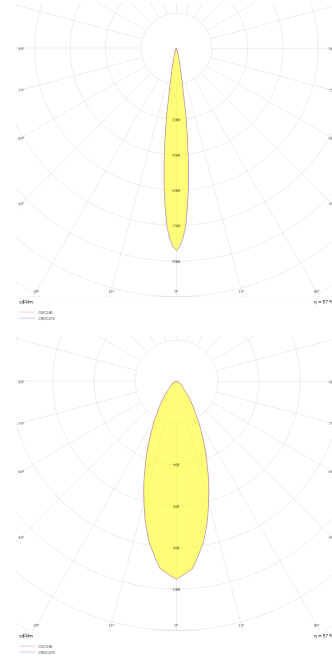

## Sıva Üstü Armatür

<b>Armatür Grubu</b>	Sıva Üstü
<b>Montaj Tipi</b>	Sıva Üstü
<b>Armatür Rengi</b>	RAL 9005 - RAL 9006 - RAL 9010
<b>Gövde</b>	Dkp Sac
<b>Optik</b>	15° 30° 40° Reflektör
<b>Işık Kaynağı</b>	LED
<b>Elektriksel Koruma Sınıfı</b>	CLASS II
<b>IP</b>	20
<b>IK</b>	03
<b>Çalışma Sıcaklığı</b>	-20°C / +40°C
<b>Işık Akısı</b>	3380 lm / 4500 lm
<b>Tüketim Gücü</b>	26 W / 33 W
<b>Armatür Verimliliği</b>	130 lm/W
<b>Renkset Geri Verim (CRI)</b>	>80
<b>Işık Renk Sıcaklığı (CCT)</b>	2700K/3000K/4000K/6500K
<b>Renk Toleransı</b>	< 3 SDCM
<b>Driver Tipi</b>	On/Off
<b>Driver Markası</b>	Tridonic
<b>LED Markası</b>	Samsung
<b>Giriş Gerilimi / Frekans</b>	220-240 V AC 50/60 Hz
<b>Güç Faktörü</b>	>0.9
<b>Surge</b>	1kV
<b>THD (AKIM)</b>	>%20
<b>LED ömrü</b>	50.000 saat
<b>Opsiyon</b>	On-Off / Dali / 1-10V / Acil Durum Kiti

Teknik Çizim

Fotometrik Eğri

# Parent I Sıva Üstü

Sıva Üstü Armatür

Teknik Çizim

Sipariş Kodu	Ürün Kodu	Güç (W)	Işık Akısı (LM)	CRI	CCT (K)	Optik	Ölçüler (mm)
	PRT 015 015 026S 8040 10 15 CA 20 00	26	3380	>80	4000	15° Reflektör	150x150x150
	PRT 015 015 026S 8040 10 30 CA 20 00	26	3380	>80	4000	30° Reflektör	Ø200
	PRT 015 015 026S 8040 10 40 CA 20 00	26	3380	>80	4000	30° Reflektör	150x150x150
	PRT 015 015 033S 8040 10 15 CA 20 00	33	4500	>80	4000	15° Reflektör	150x150x150
	PRT 015 015 033S 8040 10 30 CA 20 00	33	4500	>80	4000	30° Reflektör	150x150x150
	PRT 015 015 033S 8040 10 40 CA 20 00	33	4500	>80	4000	40° Reflektör	150x150x150