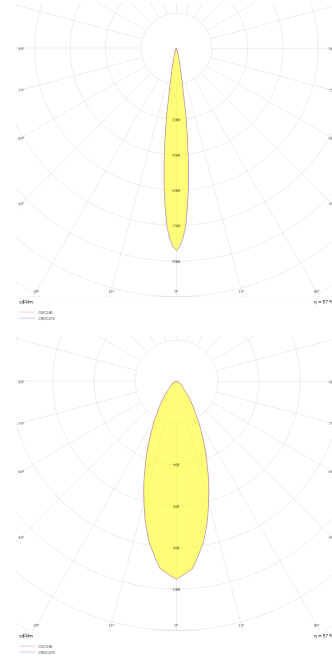

Parent I Sıva Üstü

Sıva Üstü Armatür

Armatür Grubu	Sıva Üstü
Montaj Tipi	Sıva Üstü
Armatür Rengi	RAL 9005 - RAL 9006 - RAL 9010
Gövde	Dkp Sac
Optik	15° 30° 40° Reflektör
Işık Kaynağı	LED
Elektriksel Koruma Sınıfı	CLASS II
IP	20
IK	03
Çalışma Sıcaklığı	-20°C / +40°C
Işık Akısı	3380 lm / 4500 lm
Tüketim Gücü	26 W / 33 W
Armatür Verimliliği	130 lm/W
Renkssel Geri Verim (CRI)	>80
Işık Renk Sıcaklığı (CCT)	2700K/3000K/4000K/6500K
Renk Toleransı	< 3 SDCM
Driver Tipi	On/Off
Driver Markası	Tridonic
LED Markası	Samsung
Giriş Gerilimi / Frekans	220-240 V AC 50/60 Hz
Güç Faktörü	>0.9
Surge	1kV
THD (AKIM)	>%20
LED ömrü	50.000 saat
Opsiyon	On-Off / Dali / 1-10V / Acil Durum Kiti

Teknik Çizim

Fotometrik Eğri

Parent I Sıva Üstü

Sıva Üstü Armatür

Teknik Çizim

Sipariş Kodu	Ürün Kodu	Güç (W)	Işık Akısı (LM)	CRI	CCT (K)	Optik	Ölçüler (mm)
	PRT 015 015 026S 8040 10 15 CA 20 00	26	3380	>80	4000	15° Reflektör	150x150x150
	PRT 015 015 026S 8040 10 30 CA 20 00	26	3380	>80	4000	30° Reflektör	Ø200
	PRT 015 015 026S 8040 10 40 CA 20 00	26	3380	>80	4000	30° Reflektör	150x150x150
	PRT 015 015 033S 8040 10 15 CA 20 00	33	4500	>80	4000	15° Reflektör	150x150x150
	PRT 015 015 033S 8040 10 30 CA 20 00	33	4500	>80	4000	30° Reflektör	150x150x150
	PRT 015 015 033S 8040 10 40 CA 20 00	33	4500	>80	4000	40° Reflektör	150x150x150