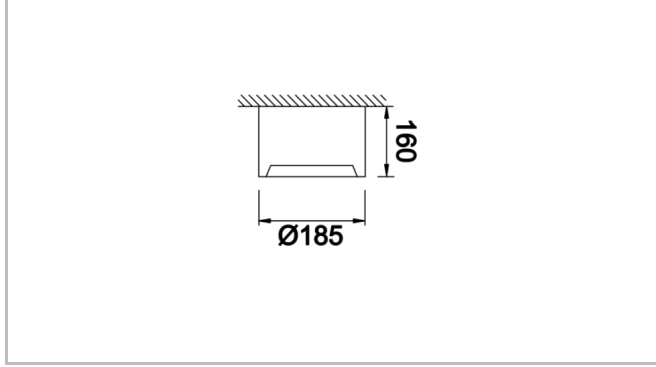

Pail Level

Sıva Üstü Armatür

Armatür Grubu	Sıva Üstü
Montaj Tipi	Sıva Üstü
Armatür Rengi	RAL 9005 - RAL 9016 - RAL 9006 - RAL 9010
Gövde	Alüminyum Ekstrüzyon
Optik	Opal Difüzör
Işık Kaynağı	LED
Elektriksel Koruma Sınıfı	CLASS II
IP	40
IK	03
Çalışma Sıcaklığı	-20°C / +40°C
Işık Akısı	1170 lm / 2214 lm / 2250 lm
Tüketim Gücü	18 W / 24 W / 9 W
Armatür Verimliliği	123 lm/W
Renkssel Geri Verim (CRI)	>80
Işık Renk Sıcaklığı (CCT)	2700K/3000K/4000K/6500K
Renk Toleransı	< 3 SDCM
Driver Tipi	On/Off
Driver Markası	Tridonic
LED Markası	Samsung
Giriş Gerilimi / Frekans	220-240 V AC 50/60 Hz
Güç Faktörü	>0.9
Surge	1kV
THD (AKIM)	>%20
LED ömrü	70.000 saat
Opsiyon	On-Off / Dali / 1-10V / Acil Durum Kittli

Teknik Çizim

Fotometrik Eğri

Pail Level

Sıva Üstü Armatür

Sipariş Kodu	Ürün Kodu	Güç (W)	Işık Akısı (LM)	CRI	CCT (K)	Optik	Ölçüler (mm)
	PLL 015 010 009S 8040 10 99 OP 44 00	9	1170	>80	4000	120° Opal Difüzör	Ø135
	PLL 020 012 018S 8040 10 99 OP 44 00	18	2214	>80	4000	120° Opal Difüzör	Ø185
	PLL 023 015 024S 8040 10 99 OP 44 00	24	2250	>80	4000	120° Opal Difüzör	Ø215