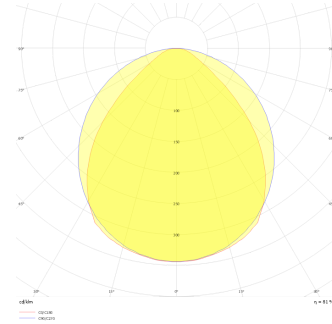

Pail Level

Sıva Üstü Armatür

Armatür Grubu	Sıva Üstü
Montaj Tipi	Sıva Üstü
Armatür Rengi	RAL 9005 - RAL 9016 - RAL 9006 - RAL 9010
Gövde	Alüminyum Ekstrüzyon
Optik	Opal Difüzör
Işık Kaynağı	LED
Elektriksel Koruma Sınıfı	CLASS II
IP	40
IK	03
Çalışma Sıcaklığı	-20°C / +40°C
Işık Akısı	1170 lm / 2214 lm / 2250 lm
Tüketim Gücü	18 W / 24 W / 9 W
Armatür Verimliliği	123 lm/W
Renkssel Geri Verim (CRI)	>80
Işık Renk Sıcaklığı (CCT)	2700K/3000K/4000K/6500K
Renk Toleransı	< 3 SDCM
Driver Tipi	On/Off
Driver Markası	Tridonic
LED Markası	Samsung
Giriş Gerilimi / Frekans	220-240 V AC 50/60 Hz
Güç Faktörü	>0.9
Surge	1kV
THD (AKIM)	>%20
LED ömrü	70.000 saat
Opsiyon	On-Off / Dali / 1-10V / Acil Durum Kittli

Teknik Çizim

Fotometrik Eğri

Pail Level

Sıva Üstü Armatür

Sipariş Kodu	Ürün Kodu	Güç (W)	Işık Akısı (LM)	CRI	CCT (K)	Optik	Ölçüler (mm)
	PLL 015 010 009S 8040 10 99 OP 44 00	9	1170	>80	4000	120° Opal Difüzör	Ø135
	PLL 020 012 018S 8040 10 99 OP 44 00	18	2214	>80	4000	120° Opal Difüzör	Ø185
	PLL 023 015 024S 8040 10 99 OP 44 00	24	2250	>80	4000	120° Opal Difüzör	Ø215