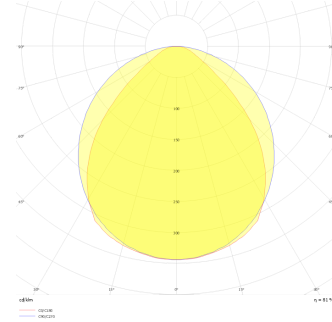

Pail Level

Sıva Üstü Armatür

Armatür Grubu	Sıva Üstü
Montaj Tipi	Sıva Üstü
Armatür Rengi	RAL 9005 - RAL 9016 - RAL 9006 - RAL 9010
Gövde	Alüminyum Ekstrüzyon
Optik	Opal Difüzör
Işık Kaynağı	LED
Elektriksel Koruma Sınıfı	CLASS II
IP	40
IK	03
Çalışma Sıcaklığı	-20°C / +40°C
Işık Akısı	1170 lm / 2214 lm / 2250 lm
Tüketim Gücü	18 W / 24 W / 9 W
Armatür Verimliliği	123 lm/W
Renkset Geri Verim (CRI)	>80
Işık Renk Sıcaklığı (CCT)	2700K/3000K/4000K/6500K
Renk Toleransı	< 3 SDCM
Driver Tipi	On/Off
Driver Markası	Tridonic
LED Markası	Samsung
Giriş Gerilimi / Frekans	220-240 V AC 50/60 Hz
Güç Faktörü	>0.9
Surge	1kV
THD (AKIM)	>%20
LED ömrü	70.000 saat
Opsiyon	On-Off / Dali / 1-10V / Acil Durum Kiti

Teknik Çizim

Fotometrik Eğri

Pail Level

Sıva Üstü Armatür

Sipariş Kodu	Ürün Kodu	Güç (W)	Işık Akısı (LM)	CRI	CCT (K)	Optik	Ölçüler (mm)
	PLL 015 010 009S 8040 10 99 OP 44 00	9	1170	>80	4000	120° Opal Difüzör	Ø135
	PLL 020 012 018S 8040 10 99 OP 44 00	18	2214	>80	4000	120° Opal Difüzör	Ø185
	PLL 023 015 024S 8040 10 99 OP 44 00	24	2250	>80	4000	120° Opal Difüzör	Ø215