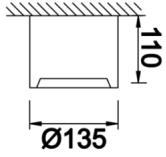

Pail Level

Sıva Üstü Armatür

Armatür Grubu	Sıva Üstü
Montaj Tipi	Sıva Üstü
Armatür Rengi	RAL 9005 - RAL 9016 - RAL 9006 - RAL 9010
Gövde	Alüminyum Ekstrüzyon
Optik	Opal Difüzör
Işık Kaynağı	LED
Elektriksel Koruma Sınıfı	CLASS II
IP	40
IK	03
Çalışma Sıcaklığı	-20°C / +40°C
Işık Akısı	1170 lm / 2214 lm / 2250 lm
Tüketim Gücü	18 W / 24 W / 9 W
Armatür Verimliliği	123 lm/W
Renkssel Geri Verim (CRI)	>80
Işık Renk Sıcaklığı (CCT)	2700K/3000K/4000K/6500K
Renk Toleransı	< 3 SDCM
Driver Tipi	On/Off
Driver Markası	Tridonic
LED Markası	Samsung
Giriş Gerilimi / Frekans	220-240 V AC 50/60 Hz
Güç Faktörü	>0.9
Surge	1kV
THD (AKIM)	>%20
LED ömrü	70.000 saat
Opsiyon	On-Off / Dali / 1-10V / Acil Durum Kittli

Teknik Çizim

Fotometrik Eğri

Pail Level

Sıva Üstü Armatür

Sipariş Kodu	Ürün Kodu	Güç (W)	Işık Akısı (LM)	CRI	CCT (K)	Optik	Ölçüler (mm)
	PLL 015 010 009S 8040 10 99 OP 44 00	9	1170	>80	4000	120° Opal Difüzör	Ø135
	PLL 020 012 018S 8040 10 99 OP 44 00	18	2214	>80	4000	120° Opal Difüzör	Ø185
	PLL 023 015 024S 8040 10 99 OP 44 00	24	2250	>80	4000	120° Opal Difüzör	Ø215