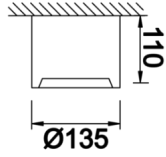

Pail Level

Sıva Üstü Armatür

Armatür Grubu	Sıva Üstü
Montaj Tipi	Sıva Üstü
Armatür Rengi	RAL 9005 - RAL 9016 - RAL 9006 - RAL 9010
Gövde	Alüminyum Ekstrüzyon
Optik	Opal Difüzör
Işık Kaynağı	LED
Elektriksel Koruma Sınıfı	CLASS II
IP	40
IK	03
Çalışma Sıcaklığı	-20°C / +40°C
Işık Akısı	1170 lm / 2214 lm / 2250 lm
Tüketim Gücü	18 W / 24 W / 9 W
Armatür Verimliliği	123 lm/W
Renkset Geri Verim (CRI)	>80
Işık Renk Sıcaklığı (CCT)	2700K/3000K/4000K/6500K
Renk Toleransı	< 3 SDCM
Driver Tipi	On/Off
Driver Markası	Tridonic
LED Markası	Samsung
Giriş Gerilimi / Frekans	220-240 V AC 50/60 Hz
Güç Faktörü	>0.9
Surge	1kV
THD (AKIM)	>%20
LED ömrü	70.000 saat
Opsiyon	On-Off / Dali / 1-10V / Acil Durum Kiti

Teknik Çizim

Fotometrik Eğri

Pail Level

Sıva Üstü Armatür

Sipariş Kodu	Ürün Kodu	Güç (W)	Işık Akısı (LM)	CRI	CCT (K)	Optik	Ölçüler (mm)
	PLL 015 010 009S 8040 10 99 OP 44 00	9	1170	>80	4000	120° Opal Difüzör	Ø135
	PLL 020 012 018S 8040 10 99 OP 44 00	18	2214	>80	4000	120° Opal Difüzör	Ø185
	PLL 023 015 024S 8040 10 99 OP 44 00	24	2250	>80	4000	120° Opal Difüzör	Ø215