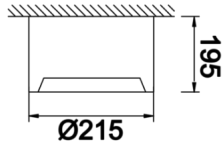

Pail Level

Sıva Üstü Armatür

Armatür Grubu	Sıva Üstü
Montaj Tipi	Sıva Üstü
Armatür Rengi	RAL 9005 - RAL 9016 - RAL 9006 - RAL 9010
Gövde	Alüminyum Ekstrüzyon
Optik	Opal Difüzör
Işık Kaynağı	LED
Elektriksel Koruma Sınıfı	CLASS II
IP	40
IK	03
Çalışma Sıcaklığı	-20°C / +40°C
Işık Akısı	1170 lm / 2214 lm / 2250 lm
Tüketim Gücü	18 W / 24 W / 9 W
Armatür Verimliliği	123 lm/W
Renkssel Geri Verim (CRI)	>80
Işık Renk Sıcaklığı (CCT)	2700K/3000K/4000K/6500K
Renk Toleransı	< 3 SDCM
Driver Tipi	On/Off
Driver Markası	Tridonic
LED Markası	Samsung
Giriş Gerilimi / Frekans	220-240 V AC 50/60 Hz
Güç Faktörü	>0.9
Surge	1kV
THD (AKIM)	>%20
LED ömrü	70.000 saat
Opsiyon	On-Off / Dali / 1-10V / Acil Durum Kittli

Teknik Çizim

Fotometrik Eğri

Pail Level

Sıva Üstü Armatür

Sipariş Kodu	Ürün Kodu	Güç (W)	Işık Akısı (LM)	CRI	CCT (K)	Optik	Ölçüler (mm)
	PLL 015 010 009S 8040 10 99 OP 44 00	9	1170	>80	4000	120° Opal Difüzör	Ø135
	PLL 020 012 018S 8040 10 99 OP 44 00	18	2214	>80	4000	120° Opal Difüzör	Ø185
	PLL 023 015 024S 8040 10 99 OP 44 00	24	2250	>80	4000	120° Opal Difüzör	Ø215