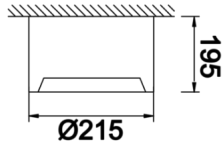

Pail Level

Sıva Üstü Armatür

Armatür Grubu	Sıva Üstü
Montaj Tipi	Sıva Üstü
Armatür Rengi	RAL 9005 - RAL 9016 - RAL 9006 - RAL 9010
Gövde	Alüminyum Ekstrüzyon
Optik	Opal Difüzör
Işık Kaynağı	LED
Elektriksel Koruma Sınıfı	CLASS II
IP	40
IK	03
Çalışma Sıcaklığı	-20°C / +40°C
Işık Akısı	1170 lm / 2214 lm / 2250 lm
Tüketim Gücü	18 W / 24 W / 9 W
Armatür Verimliliği	123 lm/W
Renkset Geri Verim (CRI)	>80
Işık Renk Sıcaklığı (CCT)	2700K/3000K/4000K/6500K
Renk Toleransı	< 3 SDCM
Driver Tipi	On/Off
Driver Markası	Tridonic
LED Markası	Samsung
Giriş Gerilimi / Frekans	220-240 V AC 50/60 Hz
Güç Faktörü	>0.9
Surge	1kV
THD (AKIM)	>%20
LED ömrü	70.000 saat
Opsiyon	On-Off / Dali / 1-10V / Acil Durum Kiti

Teknik Çizim

Fotometrik Eğri

Pail Level

Sıva Üstü Armatür

Sipariş Kodu	Ürün Kodu	Güç (W)	Işık Akısı (LM)	CRI	CCT (K)	Optik	Ölçüler (mm)
	PLL 015 010 009S 8040 10 99 OP 44 00	9	1170	>80	4000	120° Opal Difüzör	Ø135
	PLL 020 012 018S 8040 10 99 OP 44 00	18	2214	>80	4000	120° Opal Difüzör	Ø185
	PLL 023 015 024S 8040 10 99 OP 44 00	24	2250	>80	4000	120° Opal Difüzör	Ø215