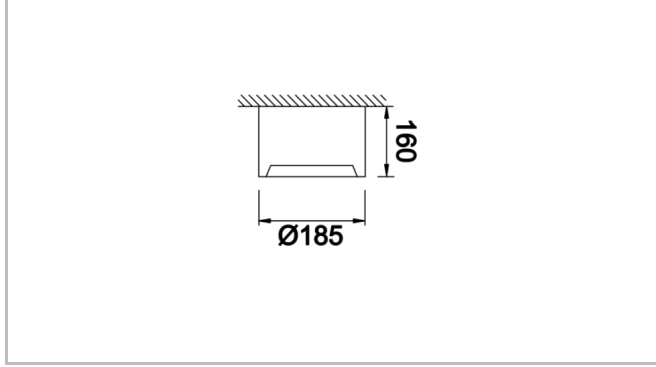

Pail Level

Sıva Üstü Armatür

Armatür Grubu	Sıva Üstü
Montaj Tipi	Sıva Üstü
Armatür Rengi	RAL 9005 - RAL 9016 - RAL 9006 - RAL 9010
Gövde	Alüminyum Ekstrüzyon
Optik	Opal Difüzör
Işık Kaynağı	LED
Elektriksel Koruma Sınıfı	CLASS II
IP	40
IK	03
Çalışma Sıcaklığı	-20°C / +40°C
Işık Akısı	1170 lm / 2214 lm / 2250 lm
Tüketim Gücü	18 W / 24 W / 9 W
Armatür Verimliliği	123 lm/W
Renkset Geri Verim (CRI)	>80
Işık Renk Sıcaklığı (CCT)	2700K/3000K/4000K/6500K
Renk Toleransı	< 3 SDCM
Driver Tipi	On/Off
Driver Markası	Tridonic
LED Markası	Samsung
Giriş Gerilimi / Frekans	220-240 V AC 50/60 Hz
Güç Faktörü	>0.9
Surge	1kV
THD (AKIM)	>%20
LED ömrü	70.000 saat
Opsiyon	On-Off / Dali / 1-10V / Acil Durum Kiti

Teknik Çizim

Fotometrik Eğri

Pail Level

Sıva Üstü Armatür

Sipariş Kodu	Ürün Kodu	Güç (W)	Işık Akısı (LM)	CRI	CCT (K)	Optik	Ölçüler (mm)
	PLL 015 010 009S 8040 10 99 OP 44 00	9	1170	>80	4000	120° Opal Difüzör	Ø135
	PLL 020 012 018S 8040 10 99 OP 44 00	18	2214	>80	4000	120° Opal Difüzör	Ø185
	PLL 023 015 024S 8040 10 99 OP 44 00	24	2250	>80	4000	120° Opal Difüzör	Ø215