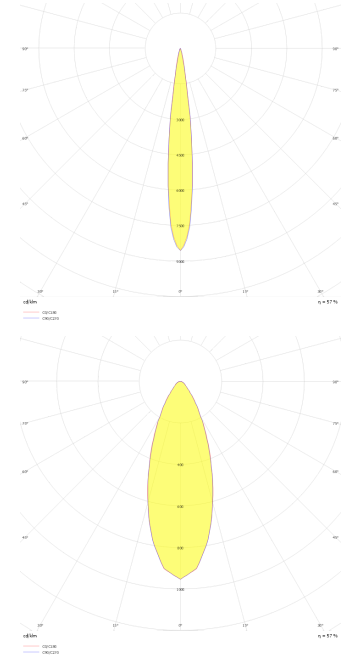

Obi M

Sıva Üstü Armatür

Armatür Grubu	Sıva Üstü
Montaj Tipi	Sıva Üstü
Armatür Rengi	RAL 9005 - RAL 9016
Gövde	Alüminyum Enjeksiyon □
Optik	15° 30° 40° Reflektör & Şeffaf Difüzör
Işık Kaynağı	LED
Elektriksel Koruma Sınıfı	CLASS II
IP	40
IK	02
Çalışma Sıcaklığı	-20°C / +40°C
Işık Akısı	1260 lm / 1820 lm / 910 lm
Tüketim Gücü	13 W / 18 W / 26 W
Armatür Verimliliği	70 lm/W
Renkset Geri Verim (CRI)	>80
Işık Renk Sıcaklığı (CCT)	2700K/3000K/4000K/6500K
Renk Toleransı	< 3 SDCM
Driver Tipi	On/Off
Driver Markası	Tridonic
LED Markası	Samsung
Giriş Gerilimi / Frekans	220-240 V AC 50/60 Hz
Güç Faktörü	>0.9
Surge	1kV
THD (AKIM)	>%20
LED ömrü	70.000 saat
Opsiyon	On-Off / Dali / 1-10V / Acil Durum Kittli

Teknik Çizim

Fotometrik Eğri

Teknik Çizim

Sipariş Kodu	Ürün Kodu	Güç (W)	Işık Akısı (LM)	CRI	CCT (K)	Optik	Ölçüler (mm)
15003144	OBI 013 020 013S 9040 10 15 SD 40 00	13	910	>80	4000	15° Şeffaf Difüzör	Ø130x200
15003160	OBI 013 020 013S 9040 10 30 SD 40 00	18	1260	>80	4000	30° Şeffaf Difüzör	Ø130x200
15003176	OBI 013 020 013S 9040 10 40 SD 40 00	26	1820	>80	4000	40° Şeffaf Difüzör	Ø130x200
15003192	OBI 013 020 018S 9040 10 15 SD 40 00	13	910	>80	4000	15° Şeffaf Difüzör	Ø130x200
15003207	OBI 013 020 018S 9040 10 30 SD 40 00	18	1260	>80	4000	30° Şeffaf Difüzör	Ø130x200
15003223	OBI 013 020 018S 9040 10 40 SD 40 00	26	1820	>80	4000	40° Şeffaf Difüzör	Ø130x200
15003239	OBI 013 020 026S 9040 10 15 SD 40 00	13	910	>80	4000	15° Şeffaf Difüzör	Ø130x200
15003253	OBI 013 020 026S 9040 10 30 SD 40 00	18	1260	>80	4000	30° Şeffaf Difüzör	Ø130x200
15003269	OBI 013 020 026S 9040 10 40 SD 40 00	26	1820	>80	4000	40° Şeffaf Difüzör	Ø130x200