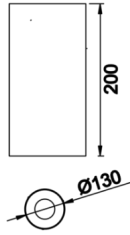

Obi M

Sıva Üstü Armatür

Armatür Grubu	Sıva Üstü
Montaj Tipi	Sıva Üstü
Armatür Rengi	RAL 9005 - RAL 9016
Gövde	Alüminyum Enjeksiyon □
Optik	15° 30° 40° Reflektör & Şeffaf Difüzör
Işık Kaynağı	LED
Elektriksel Koruma Sınıfı	CLASS II
IP	40
IK	02
Çalışma Sıcaklığı	-20°C / +40°C
Işık Akısı	1260 lm / 1820 lm / 910 lm
Tüketim Gücü	13 W / 18 W / 26 W
Armatür Verimliliği	70 lm/W
Renkset Geri Verim (CRI)	>80
Işık Renk Sıcaklığı (CCT)	2700K/3000K/4000K/6500K
Renk Toleransı	< 3 SDCM
Driver Tipi	On/Off
Driver Markası	Tridonic
LED Markası	Samsung
Giriş Gerilimi / Frekans	220-240 V AC 50/60 Hz
Güç Faktörü	>0.9
Surge	1kV
THD (AKIM)	>%20
LED ömrü	70.000 saat
Opsiyon	On-Off / Dali / 1-10V / Acil Durum Kittli

Teknik Çizim

Fotometrik Eğri

Teknik Çizim

Sipariş Kodu	Ürün Kodu	Güç (W)	Işık Akısı (LM)	CRI	CCT (K)	Optik	Ölçüler (mm)
15003144	OBI 013 020 013S 9040 10 15 SD 40 00	13	910	>80	4000	15° Şeffaf Difüzör	Ø130x200
15003160	OBI 013 020 013S 9040 10 30 SD 40 00	18	1260	>80	4000	30° Şeffaf Difüzör	Ø130x200
15003176	OBI 013 020 013S 9040 10 40 SD 40 00	26	1820	>80	4000	40° Şeffaf Difüzör	Ø130x200
15003192	OBI 013 020 018S 9040 10 15 SD 40 00	13	910	>80	4000	15° Şeffaf Difüzör	Ø130x200
15003207	OBI 013 020 018S 9040 10 30 SD 40 00	18	1260	>80	4000	30° Şeffaf Difüzör	Ø130x200
15003223	OBI 013 020 018S 9040 10 40 SD 40 00	26	1820	>80	4000	40° Şeffaf Difüzör	Ø130x200
15003239	OBI 013 020 026S 9040 10 15 SD 40 00	13	910	>80	4000	15° Şeffaf Difüzör	Ø130x200
15003253	OBI 013 020 026S 9040 10 30 SD 40 00	18	1260	>80	4000	30° Şeffaf Difüzör	Ø130x200
15003269	OBI 013 020 026S 9040 10 40 SD 40 00	26	1820	>80	4000	40° Şeffaf Difüzör	Ø130x200