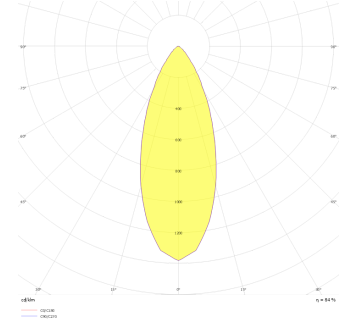

Obi M

Sıva Üstü Armatür

Armatür Grubu	Sıva Üstü
Montaj Tipi	Sıva Üstü
Armatür Rengi	RAL 9005 - RAL 9016
Gövde	Alüminyum Enjeksiyon □
Optik	15° 30° 40° Reflektör & Şeffaf Difüzör
Işık Kaynağı	LED
Elektriksel Koruma Sınıfı	CLASS II
IP	40
IK	02
Çalışma Sıcaklığı	-20°C / +40°C
Işık Akısı	1260 lm / 1820 lm / 910 lm
Tüketim Gücü	13 W / 18 W / 26 W
Armatür Verimliliği	70 lm/W
Renkset Geri Verim (CRI)	>80
Işık Renk Sıcaklığı (CCT)	2700K/3000K/4000K/6500K
Renk Toleransı	< 3 SDCM
Driver Tipi	On/Off
Driver Markası	Tridonic
LED Markası	Samsung
Giriş Gerilimi / Frekans	220-240 V AC 50/60 Hz
Güç Faktörü	>0.9
Surge	1kV
THD (AKIM)	>%20
LED ömrü	70.000 saat
Opsiyon	On-Off / Dali / 1-10V / Acil Durum Kittli

Teknik Çizim

Fotometrik Eğri

Teknik Çizim

Sipariş Kodu	Ürün Kodu	Güç (W)	Işık Akısı (LM)	CRI	CCT (K)	Optik	Ölçüler (mm)
15003144	OBI 013 020 013S 9040 10 15 SD 40 00	13	910	>80	4000	15° Şeffaf Difüzör	Ø130x200
15003160	OBI 013 020 013S 9040 10 30 SD 40 00	18	1260	>80	4000	30° Şeffaf Difüzör	Ø130x200
15003176	OBI 013 020 013S 9040 10 40 SD 40 00	26	1820	>80	4000	40° Şeffaf Difüzör	Ø130x200
15003192	OBI 013 020 018S 9040 10 15 SD 40 00	13	910	>80	4000	15° Şeffaf Difüzör	Ø130x200
15003207	OBI 013 020 018S 9040 10 30 SD 40 00	18	1260	>80	4000	30° Şeffaf Difüzör	Ø130x200
15003223	OBI 013 020 018S 9040 10 40 SD 40 00	26	1820	>80	4000	40° Şeffaf Difüzör	Ø130x200
15003239	OBI 013 020 026S 9040 10 15 SD 40 00	13	910	>80	4000	15° Şeffaf Difüzör	Ø130x200
15003253	OBI 013 020 026S 9040 10 30 SD 40 00	18	1260	>80	4000	30° Şeffaf Difüzör	Ø130x200
15003269	OBI 013 020 026S 9040 10 40 SD 40 00	26	1820	>80	4000	40° Şeffaf Difüzör	Ø130x200