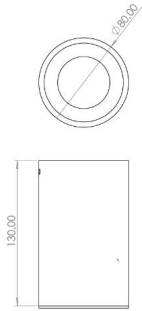

Obi S

Sıva Üstü Armatür

Armatür Grubu	Sıva Üstü
Montaj Tipi	Sıva Üstü
Armatür Rengi	RAL 9005 - RAL 9016
Gövde	Alüminyum Enjeksiyon □
Optik	15° 30° 40° Reflektör & Şeffaf Difüzör
Işık Kaynağı	LED
Elektriksel Koruma Sınıfı	CLASS II
IP	40
IK	02
Çalışma Sıcaklığı	-20°C / +40°C
Işık Akısı	490 lm / 630 lm / 910 lm
Tüketim Gücü	13 W / 7 W / 9 W
Armatür Verimliliği	70 lm/W
Renkset Geri Verim (CRI)	>80
Işık Renk Sıcaklığı (CCT)	2700K/3000K/4000K/6500K
Renk Toleransı	< 3 SDCM
Driver Tipi	On/Off
Driver Markası	Tridonic
LED Markası	Samsung
Giriş Gerilimi / Frekans	220-240 V AC 50/60 Hz
Güç Faktörü	>0.9
Surge	1kV
THD (AKIM)	>%20
LED ömrü	70.000 saat
Opsiyon	On-Off / Dali / 1-10V / Acil Durum Kitli

Teknik Çizim

Fotometrik Eğri

Sipariş Kodu	Ürün Kodu	Güç (W)	Işık Akısı (LM)	CRI	CCT (K)	Optik	Ölçüler (mm)
15002948	OBI 010 013 007S 9040 10 15 SD 40 00	7	490	>80	4000	15° Şeffaf Difüzör	Ø102x130
15002964	OBI 010 013 007S 9040 10 30 SD 40 00	7	490	>80	4000	30° Şeffaf Difüzör	Ø102x130
15002980	OBI 010 013 007S 9040 10 40 SD 40 00	7	490	>80	4000	40° Şeffaf Difüzör	Ø102x130
15002996	OBI 010 013 009S 9040 10 15 SD 40 00	9	630	>80	4000	15° Şeffaf Difüzör	Ø102x130
15003012	OBI 010 013 009S 9040 10 30 SD 40 00	9	630	>80	4000	30° Şeffaf Difüzör	Ø102x130
15003028	OBI 010 013 009S 9040 10 40 SD 40 00	9	630	>80	4000	40° Şeffaf Difüzör	Ø102x130
15003044	OBI 010 013 013S 9040 10 15 SD 40 00	13	910	>80	4000	15° Şeffaf Difüzör	Ø102x130
15002873	OBI 010 013 013S 9040 10 30 SD 40 00	13	910	>80	4000	30° Şeffaf Difüzör	Ø102x130
15003075	OBI 010 013 013S 9040 10 40 SD 40 00	13	910	>80	4000	40° Şeffaf Difüzör	Ø102x130