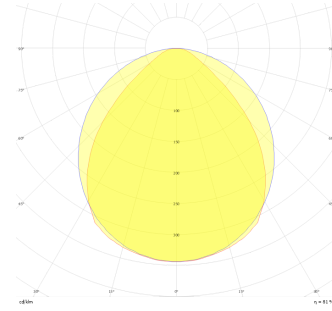

Armatür Grubu	Sıva Üstü
Montaj Tipi	Sıva Üstü
Armatür Rengi	RAL 9005 - RAL 9010 - RAL 9006
Gövde	Dkp Sac
Optik	Difüzör
Işık Kaynağı	LED
Elektriksel Koruma Sınıfı	CLASS II
IP	20
IK	02
Çalışma Sıcaklığı	-20°C / +40°C
Işık Akısı	3100 lm
Tüketim Gücü	26 W
Armatür Verimliliği	119 lm/W
Renkssel Geri Verim (CRI)	>80
Işık Renk Sıcaklığı (CCT)	2700K/3000K/4000K/6500K
Renk Toleransı	< 3 SDCM
Driver Tipi	On/Off
Driver Markası	Tridonic
LED Markası	Samsung
Giriş Gerilimi / Frekans	220-240 V AC 50/60 Hz
Güç Faktörü	>0.9
Surge	1kV
THD (AKIM)	>%20
LED ömrü	70.000 saat
Opsiyon	On-Off / Dali / 1-10V / Acil Durum Kittli

Teknik Çizim

Fotometrik Eğri

Sipariş Kodu	Ürün Kodu	Güç (W)	Işık Akısı (LM)	CRI	CCT (K)	Optik	Ölçüler (mm)
	KRR 030 030 026A 8040 10 30 OP 20 00	26	3100	>80	4000	120° Difüzör	300x300x90