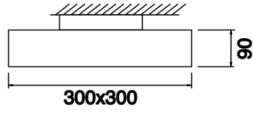

Armatür Grubu	Sıva Üstü
Montaj Tipi	Sıva Üstü
Armatür Rengi	RAL 9005 - RAL 9010 - RAL 9006
Gövde	Dkp Sac
Optik	Difüzör
Işık Kaynağı	LED
Elektriksel Koruma Sınıfı	CLASS II
IP	20
IK	02
Çalışma Sıcaklığı	-20°C / +40°C
Işık Akısı	3100 lm
Tüketim Gücü	26 W
Armatür Verimliliği	119 lm/W
Renkssel Geri Verim (CRI)	>80
Işık Renk Sıcaklığı (CCT)	2700K/3000K/4000K/6500K
Renk Toleransı	< 3 SDCM
Driver Tipi	On/Off
Driver Markası	Tridonic
LED Markası	Samsung
Giriş Gerilimi / Frekans	220-240 V AC 50/60 Hz
Güç Faktörü	>0.9
Surge	1kV
THD (AKIM)	>%20
LED ömrü	70.000 saat
Opsiyon	On-Off / Dali / 1-10V / Acil Durum Kittli

Teknik Çizim

Fotometrik Eğri

Sipariş Kodu	Ürün Kodu	Güç (W)	Işık Akısı (LM)	CRI	CCT (K)	Optik	Ölçüler (mm)
	KRR 030 030 026A 8040 10 30 OP 20 00	26	3100	>80	4000	120° Difüzör	300x300x90