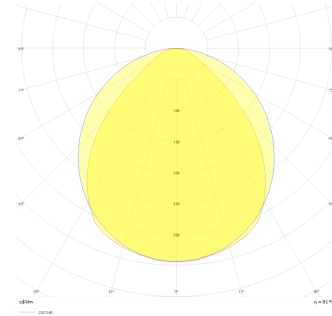

Armatür Grubu	Sıva Üstü
Montaj Tipi	Sıva Üstü
Armatür Rengi	RAL 9005 - RAL 9010 - RAL 9006
Gövde	Dkp Sac
Optik	Difüzör
Işık Kaynağı	LED
Elektriksel Koruma Sınıfı	CLASS II
IP	20
IK	02
Çalışma Sıcaklığı	-20°C / +40°C
Işık Akısı	3100 lm
Tüketim Gücü	26 W
Armatür Verimliliği	119 lm/W
Renkssel Geri Verim (CRI)	>80
Işık Renk Sıcaklığı (CCT)	2700K/3000K/4000K/6500K
Renk Toleransı	< 3 SDCM
Driver Tipi	On/Off
Driver Markası	Tridonic
LED Markası	Samsung
Giriş Gerilimi / Frekans	220-240 V AC 50/60 Hz
Güç Faktörü	>0.9
Surge	1kV
THD (AKIM)	>%20
LED ömrü	70.000 saat
Opsiyon	On-Off / Dali / 1-10V / Acil Durum Kittli

Teknik Çizim

Fotometrik Eğri

Sipariş Kodu	Ürün Kodu	Güç (W)	Işık Akısı (LM)	CRI	CCT (K)	Optik	Ölçüler (mm)
	KRR 030 030 026A 8040 10 30 OP 20 00	26	3100	>80	4000	120° Difüzör	300x300x90