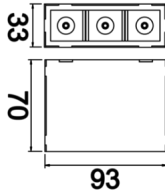

Flus Sıva üstü

Sıva Üstü Armatür

Armatür Grubu	Sıva Üstü
Montaj Tipi	Sıva Üstü
Armatür Rengi	RAL 9005 - RAL 9010
Gövde	Dkp Sac □
Optik	Reflektör & Difüzör
Işık Kaynağı	LED
Elektriksel Koruma Sınıfı	CLASS II
IP	20
IK	02
Çalışma Sıcaklığı	-20°C / +40°C
Işık Akısı	240 lm / 400 lm
Tüketim Gücü	3 W / 5 W
Armatür Verimliliği	80 lm/W
Renksel Geri Verim (CRI)	>80
Işık Renk Sıcaklığı (CCT)	2700K/3000K/4000K/6500K
Renk Toleransı	< 3 SDCM
Driver Tipi	On/Off
Driver Markası	Tridonic
LED Markası	Samsung
Giriş Gerilimi / Frekans	220-240 V AC 50/60 Hz
Güç Faktörü	>0.9
Surge	1kV
THD (AKIM)	>%20
LED ömrü	100.000 saat
Opsiyon	On-Off / Dali / 1-10V / Acil Durum Kitli

Teknik Çizim

Fotometrik Eğri

Flus Sıva üstü

Sıva Üstü Armatür

Sipariş Kodu	Ürün Kodu	Güç (W)	Işık Akısı (LM)	CRI	CCT (K)	Optik	Ölçüler (mm)
	FLS 003 009 03S 8040 10 36 DY 20 00	3	240	>80	4000	36° Reflektör	93x33x70
	FLS 003 009 03S 8040 10 48 DY 20 00	3	240	>80	4000	48° Reflektör	93x33x70
	FLS 004 015 05S 8040 10 36 DY 20 00	5	400	>80	4000	36° Reflektör	152x42x70
	FLS 004 015 05S 8040 10 48 DY 20 00	5	400	>80	4000	48° Reflektör	152x42x70