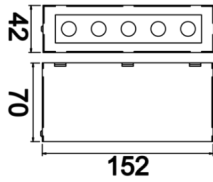

Flus Sıva üstü

Sıva Üstü Armatür

Armatür Grubu	Sıva Üstü
Montaj Tipi	Sıva Üstü
Armatür Rengi	RAL 9005 - RAL 9010
Gövde	Dkp Sac □
Optik	Reflektör & Difüzör
Işık Kaynağı	LED
Elektriksel Koruma Sınıfı	CLASS II
IP	20
IK	02
Çalışma Sıcaklığı	-20°C / +40°C
Işık Akısı	240 lm / 400 lm
Tüketim Gücü	3 W / 5 W
Armatür Verimliliği	80 lm/W
Renksel Geri Verim (CRI)	>80
Işık Renk Sıcaklığı (CCT)	2700K/3000K/4000K/6500K
Renk Toleransı	< 3 SDCM
Driver Tipi	On/Off
Driver Markası	Tridonic
LED Markası	Samsung
Giriş Gerilimi / Frekans	220-240 V AC 50/60 Hz
Güç Faktörü	>0.9
Surge	1kV
THD (AKIM)	>%20
LED ömrü	100.000 saat
Opsiyon	On-Off / Dali / 1-10V / Acil Durum Kitli

Teknik Çizim

Fotometrik Eğri

Flus Sıva üstü

Sıva Üstü Armatür

Sipariş Kodu	Ürün Kodu	Güç (W)	Işık Akısı (LM)	CRI	CCT (K)	Optik	Ölçüler (mm)
	FLS 003 009 03S 8040 10 36 DY 20 00	3	240	>80	4000	36° Reflektör	93x33x70
	FLS 003 009 03S 8040 10 48 DY 20 00	3	240	>80	4000	48° Reflektör	93x33x70
	FLS 004 015 05S 8040 10 36 DY 20 00	5	400	>80	4000	36° Reflektör	152x42x70
	FLS 004 015 05S 8040 10 48 DY 20 00	5	400	>80	4000	48° Reflektör	152x42x70