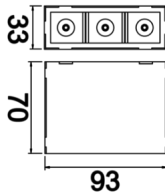

Flus Sıva üstü

Sıva Üstü Armatür

Armatür Grubu	Sıva Üstü
Montaj Tipi	Sıva Üstü
Armatür Rengi	RAL 9005 - RAL 9010
Gövde	Dkp Sac □
Optik	Reflektör & Difüzör
Işık Kaynağı	LED
Elektriksel Koruma Sınıfı	CLASS II
IP	20
IK	02
Çalışma Sıcaklığı	-20°C / +40°C
Işık Akısı	240 lm / 400 lm
Tüketim Gücü	3 W / 5 W
Armatür Verimliliği	80 lm/W
Renksel Geri Verim (CRI)	>80
Işık Renk Sıcaklığı (CCT)	2700K/3000K/4000K/6500K
Renk Toleransı	< 3 SDCM
Driver Tipi	On/Off
Driver Markası	Tridonic
LED Markası	Samsung
Giriş Gerilimi / Frekans	220-240 V AC 50/60 Hz
Güç Faktörü	>0.9
Surge	1kV
THD (AKIM)	>%20
LED ömrü	100.000 saat
Opsiyon	On-Off / Dali / 1-10V / Acil Durum Kitli

Teknik Çizim

Fotometrik Eğri

Flus Sıva üstü

Sıva Üstü Armatür

Sipariş Kodu	Ürün Kodu	Güç (W)	Işık Akısı (LM)	CRI	CCT (K)	Optik	Ölçüler (mm)
	FLS 003 009 03S 8040 10 36 DY 20 00	3	240	>80	4000	36° Reflektör	93x33x70
	FLS 003 009 03S 8040 10 48 DY 20 00	3	240	>80	4000	48° Reflektör	93x33x70
	FLS 004 015 05S 8040 10 36 DY 20 00	5	400	>80	4000	36° Reflektör	152x42x70
	FLS 004 015 05S 8040 10 48 DY 20 00	5	400	>80	4000	48° Reflektör	152x42x70