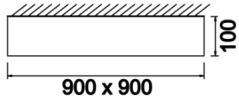

Armatür Grubu	Sıva Üstü
Montaj Tipi	Sıva Üstü
Armatür Rengi	RAL 9006 - RAL 9005 - RAL 9010
Gövde	Dkp Sac <input type="checkbox"/>
Optik	Difüzör
Işık Kaynağı	LED
Elektriksel Koruma Sınıfı	CLASS II
IP	40
IK	02
Çalışma Sıcaklığı	-20°C / +40°C
Işık Akısı	3100 lm / 4700 lm / 6600 lm
Tüketim Gücü	25 W / 38 W / 55 W
Armatür Verimliliği	124 lm/W
Renkssel Geri Verim (CRI)	>80
Işık Renk Sıcaklığı (CCT)	2700K/3000K/4000K/6500K
Renk Toleransı	< 3 SDCM
Driver Tipi	On/Off
Driver Markası	Tridonic
LED Markası	Samsung
Giriş Gerilimi / Frekans	220-240 V AC 50/60 Hz
Güç Faktörü	>0.9
Surge	1kV
THD (AKIM)	>%20
LED ömrü	70.000 saat
Opsiyon	On-Off / Dali / 1-10V / Acil Durum Kittli

Teknik Çizim

Fotometrik Eğri

Fotometrik Eğri

Sipariş Kodu	Ürün Kodu	Güç (W)	Işık Akısı (LM)	CRI	CCT (K)	Optik	Ölçüler (mm)
	ESY 030 030 025S 8040 10 99 OP 20 00	25	3100	>80	4000	120° Difüzör	300x300x100
	ESY 060 060 038S 8040 10 99 OP 20 00	38	4700	>80	4000	120° Difüzör	600x600x100
	ESY 090 090 055S 8040 10 99 OP 20 00	55	6600	>80	4000	120° Difüzör	900x900x100