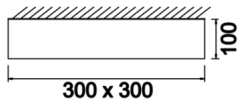

Armatür Grubu	Sıva Üstü
Montaj Tipi	Sıva Üstü
Armatür Rengi	RAL 9006 - RAL 9005 - RAL 9010
Gövde	Dkp Sac <input type="checkbox"/>
Optik	Difüzör
Işık Kaynağı	LED
Elektriksel Koruma Sınıfı	CLASS II
IP	40
IK	02
Çalışma Sıcaklığı	-20°C / +40°C
Işık Akısı	3100 lm / 4700 lm / 6600 lm
Tüketim Gücü	25 W / 38 W / 55 W
Armatür Verimliliği	124 lm/W
Renkssel Geri Verim (CRI)	>80
Işık Renk Sıcaklığı (CCT)	2700K/3000K/4000K/6500K
Renk Toleransı	< 3 SDCM
Driver Tipi	On/Off
Driver Markası	Tridonic
LED Markası	Samsung
Giriş Gerilimi / Frekans	220-240 V AC 50/60 Hz
Güç Faktörü	>0.9
Surge	1kV
THD (AKIM)	>%20
LED ömrü	70.000 saat
Opsiyon	On-Off / Dali / 1-10V / Acil Durum Kittli

Teknik Çizim

Fotometrik Eğri

Fotometrik Eğri

Sipariş Kodu	Ürün Kodu	Güç (W)	Işık Akısı (LM)	CRI	CCT (K)	Optik	Ölçüler (mm)
	ESY 030 030 025S 8040 10 99 OP 20 00	25	3100	>80	4000	120° Difüzör	300x300x100
	ESY 060 060 038S 8040 10 99 OP 20 00	38	4700	>80	4000	120° Difüzör	600x600x100
	ESY 090 090 055S 8040 10 99 OP 20 00	55	6600	>80	4000	120° Difüzör	900x900x100