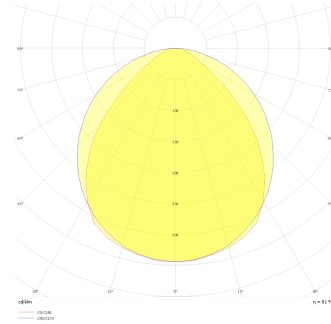

Armatür Grubu	Sıva Üstü
Montaj Tipi	Sıva Üstü
Armatür Rengi	RAL 9006 - RAL 9005 - RAL 9010
Gövde	Dkp Sac <input type="checkbox"/>
Optik	Difüzör
Işık Kaynağı	LED
Elektriksel Koruma Sınıfı	CLASS II
IP	40
IK	02
Çalışma Sıcaklığı	-20°C / +40°C
Işık Akısı	3100 lm / 4700 lm / 6600 lm
Tüketim Gücü	25 W / 38 W / 55 W
Armatür Verimliliği	124 lm/W
Renkssel Geri Verim (CRI)	>80
Işık Renk Sıcaklığı (CCT)	2700K/3000K/4000K/6500K
Renk Toleransı	< 3 SDCM
Driver Tipi	On/Off
Driver Markası	Tridonic
LED Markası	Samsung
Giriş Gerilimi / Frekans	220-240 V AC 50/60 Hz
Güç Faktörü	>0.9
Surge	1kV
THD (AKIM)	>%20
LED ömrü	70.000 saat
Opsiyon	On-Off / Dali / 1-10V / Acil Durum Kittli

Teknik Çizim

Fotometrik Eğri

Fotometrik Eğri

Sipariş Kodu	Ürün Kodu	Güç (W)	Işık Akısı (LM)	CRI	CCT (K)	Optik	Ölçüler (mm)
	ESY 030 030 025S 8040 10 99 OP 20 00	25	3100	>80	4000	120° Difüzör	300x300x100
	ESY 060 060 038S 8040 10 99 OP 20 00	38	4700	>80	4000	120° Difüzör	600x600x100
	ESY 090 090 055S 8040 10 99 OP 20 00	55	6600	>80	4000	120° Difüzör	900x900x100