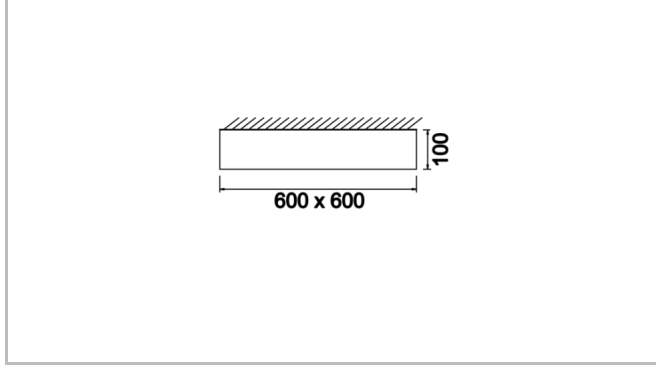

Armatür Grubu	Sıva Üstü
Montaj Tipi	Sıva Üstü
Armatür Rengi	RAL 9006 - RAL 9005 - RAL 9010
Gövde	Dkp Sac <input type="checkbox"/>
Optik	Difüzör
Işık Kaynağı	LED
Elektriksel Koruma Sınıfı	CLASS II
IP	40
IK	02
Çalışma Sıcaklığı	-20°C / +40°C
Işık Akısı	3100 lm / 4700 lm / 6600 lm
Tüketim Gücü	25 W / 38 W / 55 W
Armatür Verimliliği	124 lm/W
Renkssel Geri Verim (CRI)	>80
Işık Renk Sıcaklığı (CCT)	2700K/3000K/4000K/6500K
Renk Toleransı	< 3 SDCM
Driver Tipi	On/Off
Driver Markası	Tridonic
LED Markası	Samsung
Giriş Gerilimi / Frekans	220-240 V AC 50/60 Hz
Güç Faktörü	>0.9
Surge	1kV
THD (AKIM)	>%20
LED ömrü	70.000 saat
Opsiyon	On-Off / Dali / 1-10V / Acil Durum Kittli

Teknik Çizim

Fotometrik Eğri

Fotometrik Eğri

Sipariş Kodu	Ürün Kodu	Güç (W)	Işık Akısı (LM)	CRI	CCT (K)	Optik	Ölçüler (mm)
	ESY 030 030 025S 8040 10 99 OP 20 00	25	3100	>80	4000	120° Difüzör	300x300x100
	ESY 060 060 038S 8040 10 99 OP 20 00	38	4700	>80	4000	120° Difüzör	600x600x100
	ESY 090 090 055S 8040 10 99 OP 20 00	55	6600	>80	4000	120° Difüzör	900x900x100