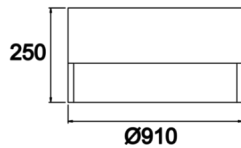

Dimple Drums End

Sıva Üstü Armatür

Armatür Grubu	Sıva Üstü
Montaj Tipi	Sıva Üstü
Armatür Rengi	RAL 9006 - RAL 9005 - RAL 9010
Gövde	Dkp Sac □
Optik	Opal Difüzör
Işık Kaynağı	LED
Elektriksel Koruma Sınıfı	CLASS II
IP	40
IK	02
Çalışma Sıcaklığı	-20°C / +40°C
Işık Akısı	19575 lm / 6210 lm / 8640 lm
Tüketim Gücü	145 W / 46 W / 65 W
Armatür Verimliliği	135 lm/W
Renkset Geri Verim (CRI)	>80
Işık Renk Sıcaklığı (CCT)	2700K/3000K/4000K/6500K
Renk Toleransı	< 3 SDCM
Driver Tipi	On/Off
Driver Markası	Tridonic
LED Markası	Samsung
Giriş Gerilimi / Frekans	220-240 V AC 50/60 Hz
Güç Faktörü	>0.9
Surge	1kV
THD (AKIM)	>%20
LED ömrü	70.000 saat
Opsiyon	On-Off / Dali / 1-10V / Acil Durum Kiti

Teknik Çizim

Fotometrik Eğri

www.atelaydinlatma.com

Dimple Drums End

Sıva Üstü Armatür

Sipariş Kodu	Ürün Kodu	Güç (W)	Işık Akısı (LM)	CRI	CCT (K)	Optik	Ölçüler (mm)
	DDR 040 025 046S 9040 10 99 OP 40 00 END	46	6210	>80	4000	120° Difüzör	Ø450x250
	DDR 060 025 065S 9040 10 99 OP 40 00	65	8640	>80	4000	120° Difüzör	Ø650x250

www.atelaydinlatma.com

Dimple Drums End

Sıva Üstü Armatür

Sipariş Kodu	Ürün Kodu	Güç (W)	Işık Akısı (LM)	CRI	CCT (K)	Optik	Ölçüler (mm)
	END	65	8640	>80	4000	120° Difüzör	Ø650x250
	DDR 090 025 145S 9040 10 99 OP 40 00 END	145	19575	>80	4000	120° Difüzör	Ø910x250