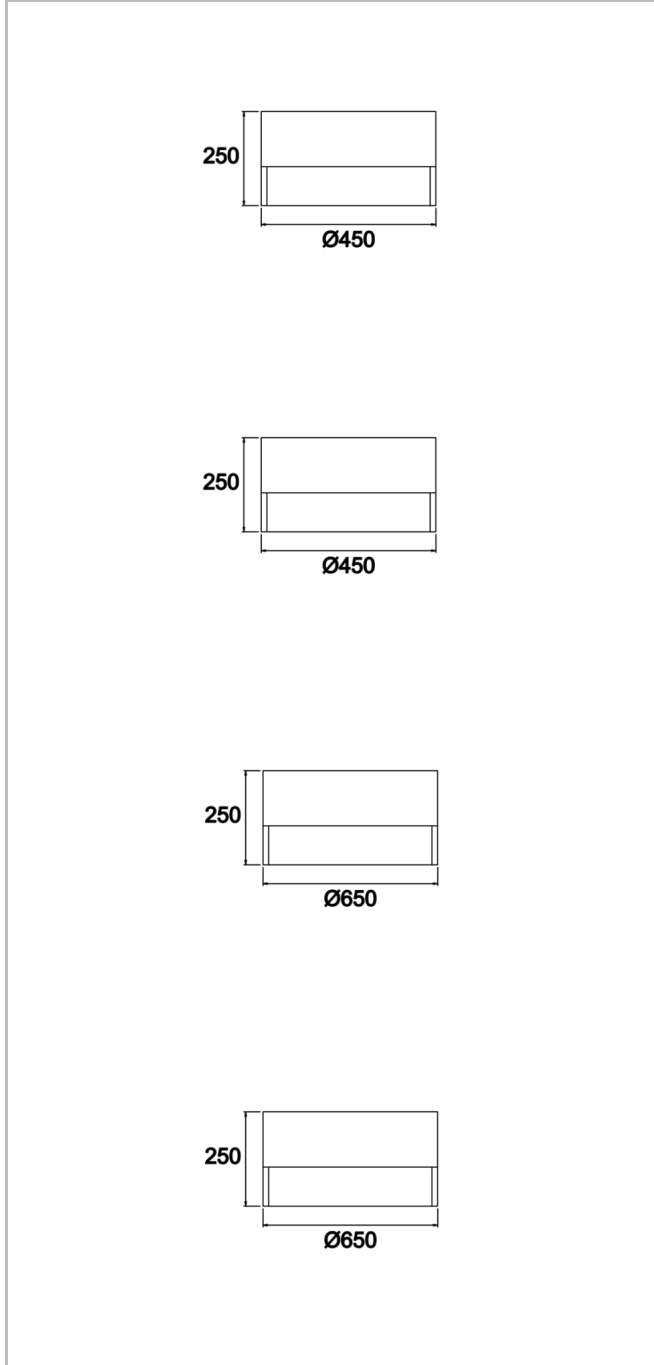

Teknik Çizim

Fotometrik Eğri

www.atelaydinlatma.com

Dimple Drums End

Sıva Üstü Armatür

Sipariş Kodu	Ürün Kodu	Güç (W)	Işık Akısı (LM)	CRI	CCT (K)	Optik	Ölçüler (mm)
	DDR 040 025 046S 9040 10 99 OP 40 00 END	46	6210	>80	4000	120° Difüzör	Ø450x250
	DDR 060 025 065S 9040 10 99 OP 40 00	65	8640	>80	4000	120° Difüzör	Ø650x250

www.atelaydinlatma.com

Dimple Drums End

Sıva Üstü Armatür

Sipariş Kodu	Ürün Kodu	Güç (W)	Işık Akısı (LM)	CRI	CCT (K)	Optik	Ölçüler (mm)
	END	65	8640	>80	4000	120° Difüzör	Ø650x250
	DDR 090 025 145S 9040 10 99 OP 40 00 END	145	19575	>80	4000	120° Difüzör	Ø910x250