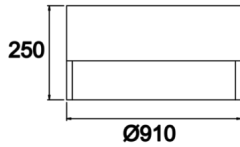

Dimple Drums End

Sıva Üstü Armatür

Armatür Grubu	Sıva Üstü
Montaj Tipi	Sıva Üstü
Armatür Rengi	RAL 9006 - RAL 9005 - RAL 9010
Gövde	Dkp Sac □
Optik	Opal Difüzör
Işık Kaynağı	LED
Elektriksel Koruma Sınıfı	CLASS II
IP	40
IK	02
Çalışma Sıcaklığı	-20°C / +40°C
Işık Akısı	19575 lm / 6210 lm / 8640 lm
Tüketim Gücü	145 W / 46 W / 65 W
Armatür Verimliliği	135 lm/W
Renkset Geri Verim (CRI)	>80
Işık Renk Sıcaklığı (CCT)	2700K/3000K/4000K/6500K
Renk Toleransı	< 3 SDCM
Driver Tipi	On/Off
Driver Markası	Tridonic
LED Markası	Samsung
Giriş Gerilimi / Frekans	220-240 V AC 50/60 Hz
Güç Faktörü	>0.9
Surge	1kV
THD (AKIM)	>%20
LED ömrü	70.000 saat
Opsiyon	On-Off / Dali / 1-10V / Acil Durum Kiti

Teknik Çizim

Fotometrik Eğri

www.atelaydinlatma.com

Dimple Drums End

Sıva Üstü Armatür

Sipariş Kodu	Ürün Kodu	Güç (W)	Işık Akısı (LM)	CRI	CCT (K)	Optik	Ölçüler (mm)
	DDR 040 025 046S 9040 10 99 OP 40 00 END	46	6210	>80	4000	120° Difüzör	Ø450x250
	DDR 060 025 065S 9040 10 99 OP 40 00	65	8640	>80	4000	120° Difüzör	Ø650x250

www.atelaydinlatma.com

Dimple Drums End

Sıva Üstü Armatür

Sipariş Kodu	Ürün Kodu	Güç (W)	Işık Akısı (LM)	CRI	CCT (K)	Optik	Ölçüler (mm)
	END	65	8640	>80	4000	120° Difüzör	Ø650x250
	DDR 090 025 145S 9040 10 99 OP 40 00 END	145	19575	>80	4000	120° Difüzör	Ø910x250