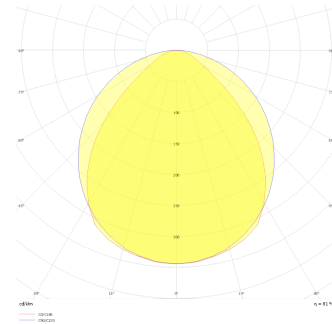

Dimple Drums End

Sıva Üstü Armatür

Armatür Grubu	Sıva Üstü
Montaj Tipi	Sıva Üstü
Armatür Rengi	RAL 9006 - RAL 9005 - RAL 9010
Gövde	Dkp Sac □
Optik	Opal Difüzör
Işık Kaynağı	LED
Elektriksel Koruma Sınıfı	CLASS II
IP	40
IK	02
Çalışma Sıcaklığı	-20°C / +40°C
Işık Akısı	19575 lm / 6210 lm / 8640 lm
Tüketim Gücü	145 W / 46 W / 65 W
Armatür Verimliliği	135 lm/W
Renkset Geri Verim (CRI)	>80
Işık Renk Sıcaklığı (CCT)	2700K/3000K/4000K/6500K
Renk Toleransı	< 3 SDCM
Driver Tipi	On/Off
Driver Markası	Tridonic
LED Markası	Samsung
Giriş Gerilimi / Frekans	220-240 V AC 50/60 Hz
Güç Faktörü	>0.9
Surge	1kV
THD (AKIM)	>%20
LED ömrü	70.000 saat
Opsiyon	On-Off / Dali / 1-10V / Acil Durum Kiti

Teknik Çizim

Fotometrik Eğri

www.atelaydinlatma.com

Dimple Drums End

Sıva Üstü Armatür

Sipariş Kodu	Ürün Kodu	Güç (W)	Işık Akısı (LM)	CRI	CCT (K)	Optik	Ölçüler (mm)
	DDR 040 025 046S 9040 10 99 OP 40 00 END	46	6210	>80	4000	120° Difüzör	Ø450x250
	DDR 060 025 065S 9040 10 99 OP 40 00	65	8640	>80	4000	120° Difüzör	Ø650x250

www.atelaydinlatma.com

Dimple Drums End

Sıva Üstü Armatür

Sipariş Kodu	Ürün Kodu	Güç (W)	Işık Akısı (LM)	CRI	CCT (K)	Optik	Ölçüler (mm)
	END	65	8640	>80	4000	120° Difüzör	Ø650x250
	DDR 090 025 145S 9040 10 99 OP 40 00 END	145	19575	>80	4000	120° Difüzör	Ø910x250