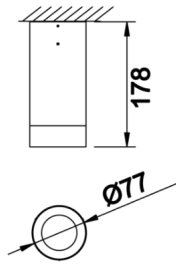

Armatür Grubu	Sıva Üstü
Montaj Tipi	Sıva Üstü
Armatür Rengi	RAL 9006 - RAL 9005 - RAL 9010 - RAL 9016
Gövde	Alüminyum Ekstrüzyon □□
Optik	15° 30° 40° Reflektör & Şeffaf Difüzör
Işık Kaynağı	LED
Elektriksel Koruma Sınıfı	CLASS II
IP	65
IK	03
Çalışma Sıcaklığı	-20°C / +40°C
Işık Akısı	1183 lm / 677 lm / 819 lm
Tüketim Gücü	13 W / 7 W / 9 W
Armatür Verimliliği	91 lm/W
Renkssel Geri Verim (CRI)	>80
Işık Renk Sıcaklığı (CCT)	2700K/3000K/4000K/6500K
Renk Toleransı	< 3 SDCM
Driver Tipi	On/Off
Driver Markası	Tridonic
LED Markası	Samsung
Giriş Gerilimi / Frekans	220-240 V AC 50/60 Hz
Güç Faktörü	>0.9
Surge	1kV
THD (AKIM)	>%20
LED ömrü	>100.000 saat
Opsiyon	On-Off / Dali / 1-10V / Acil Durum Kiti

Teknik Çizim

Fotometrik Eğri

Sipariş Kodu	Ürün Kodu	Güç (W)	Işık Akısı (LM)	CRI	CCT (K)	Optik	Ölçüler (mm)
	DIF 008 018 007S 8040 10 15 SD 65 00	7	677	>80	4000	15° Reflektör	Ø77x178
	DIF 008 018 007S 8040 10 30 SD 65 00	7	677	>80	4000	30° Reflektör	Ø77x178
	DIF 008 018 007S 8040 10 40 SD 65 00	7	677	>80	4000	40° Reflektör	Ø77x178
	DIF 008 018 009S 8040 10 15 SD 65 00	9	819	>80	4000	15° Reflektör	Ø77x178
	DIF 008 018 009S 8040 10 30 SD 65 00	9	819	>80	4000	30° Reflektör	Ø77x178

Dif S

Sıva Üstü Armatür

Sipariş Kodu	Ürün Kodu	Güç (W)	Işık Akısı (LM)	CRI	CCT (K)	Optik	Ölçüler (mm)
	DIF 008 018 009S 8040 10 40 SD 65 00	9	819	>80	4000	40° Reflektör	Ø77x178
	DIF 008 018 013S 8040 10 15 SD 65 00	13	1183	>80	4000	15° Reflektör	Ø77x178
	DIF 008 018 013S 8040 10 30 SD 65 00	13	1183	>80	4000	30° Reflektör	Ø77x178
	DIF 008 018 013S 8040 10 40 SD 65 00	13	1183	>80	4000	40° Reflektör	Ø77x178