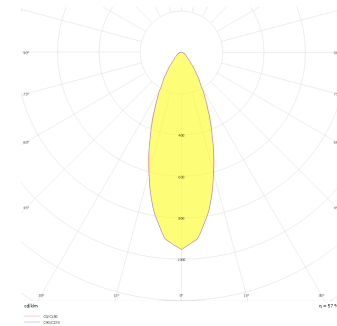

Armatür Grubu	Sıva Üstü
Montaj Tipi	Sıva Üstü
Armatür Rengi	RAL 9006 - RAL 9005 - RAL 9010 - RAL 9016
Gövde	Alüminyum Ekstrüzyon □□
Optik	15° 30° 40° Reflektör & Şeffaf Difüzör
Işık Kaynağı	LED
Elektriksel Koruma Sınıfı	CLASS II
IP	65
IK	03
Çalışma Sıcaklığı	-20°C / +40°C
Işık Akısı	1183 lm / 677 lm / 819 lm
Tüketim Gücü	13 W / 7 W / 9 W
Armatür Verimliliği	91 lm/W
Renkssel Geri Verim (CRI)	>80
Işık Renk Sıcaklığı (CCT)	2700K/3000K/4000K/6500K
Renk Toleransı	< 3 SDCM
Driver Tipi	On/Off
Driver Markası	Tridonic
LED Markası	Samsung
Giriş Gerilimi / Frekans	220-240 V AC 50/60 Hz
Güç Faktörü	>0.9
Surge	1kV
THD (AKIM)	>%20
LED ömrü	>100.000 saat
Opsiyon	On-Off / Dali / 1-10V / Acil Durum Kiti

Teknik Çizim

Fotometrik Eğri

Sipariş Kodu	Ürün Kodu	Güç (W)	Işık Akısı (LM)	CRI	CCT (K)	Optik	Ölçüler (mm)
	DIF 008 018 007S 8040 10 15 SD 65 00	7	677	>80	4000	15° Reflektör	Ø77x178
	DIF 008 018 007S 8040 10 30 SD 65 00	7	677	>80	4000	30° Reflektör	Ø77x178
	DIF 008 018 007S 8040 10 40 SD 65 00	7	677	>80	4000	40° Reflektör	Ø77x178
	DIF 008 018 009S 8040 10 15 SD 65 00	9	819	>80	4000	15° Reflektör	Ø77x178
	DIF 008 018 009S 8040 10 30 SD 65 00	9	819	>80	4000	30° Reflektör	Ø77x178

Dif S

Sıva Üstü Armatür

Sipariş Kodu	Ürün Kodu	Güç (W)	Işık Akısı (LM)	CRI	CCT (K)	Optik	Ölçüler (mm)
	DIF 008 018 009S 8040 10 40 SD 65 00	9	819	>80	4000	40° Reflektör	Ø77x178
	DIF 008 018 013S 8040 10 15 SD 65 00	13	1183	>80	4000	15° Reflektör	Ø77x178
	DIF 008 018 013S 8040 10 30 SD 65 00	13	1183	>80	4000	30° Reflektör	Ø77x178
	DIF 008 018 013S 8040 10 40 SD 65 00	13	1183	>80	4000	40° Reflektör	Ø77x178