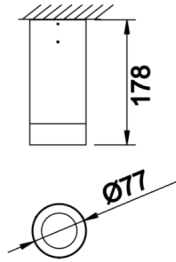

Armatür Grubu	Sıva Üstü
Montaj Tipi	Sıva Üstü
Armatür Rengi	RAL 9006 - RAL 9005 - RAL 9010 - RAL 9016
Gövde	Alüminyum Ekstrüzyon □□
Optik	15° 30° 40° Reflektör & Şeffaf Difüzör
Işık Kaynağı	LED
Elektriksel Koruma Sınıfı	CLASS II
IP	65
IK	03
Çalışma Sıcaklığı	-20°C / +40°C
Işık Akısı	1183 lm / 677 lm / 819 lm
Tüketim Gücü	13 W / 7 W / 9 W
Armatür Verimliliği	91 lm/W
Renkssel Geri Verim (CRI)	>80
Işık Renk Sıcaklığı (CCT)	2700K/3000K/4000K/6500K
Renk Toleransı	< 3 SDCM
Driver Tipi	On/Off
Driver Markası	Tridonic
LED Markası	Samsung
Giriş Gerilimi / Frekans	220-240 V AC 50/60 Hz
Güç Faktörü	>0.9
Surge	1kV
THD (AKIM)	>%20
LED ömrü	>100.000 saat
Opsiyon	On-Off / Dali / 1-10V / Acil Durum Kiti

Teknik Çizim

Fotometrik Eğri

Sipariş Kodu	Ürün Kodu	Güç (W)	Işık Akısı (LM)	CRI	CCT (K)	Optik	Ölçüler (mm)
	DIF 008 018 007S 8040 10 15 SD 65 00	7	677	>80	4000	15° Reflektör	Ø77x178
	DIF 008 018 007S 8040 10 30 SD 65 00	7	677	>80	4000	30° Reflektör	Ø77x178
	DIF 008 018 007S 8040 10 40 SD 65 00	7	677	>80	4000	40° Reflektör	Ø77x178
	DIF 008 018 009S 8040 10 15 SD 65 00	9	819	>80	4000	15° Reflektör	Ø77x178
	DIF 008 018 009S 8040 10 30 SD 65 00	9	819	>80	4000	30° Reflektör	Ø77x178

Dif S

Sıva Üstü Armatür

Sipariş Kodu	Ürün Kodu	Güç (W)	Işık Akısı (LM)	CRI	CCT (K)	Optik	Ölçüler (mm)
	DIF 008 018 009S 8040 10 40 SD 65 00	9	819	>80	4000	40° Reflektör	Ø77x178
	DIF 008 018 013S 8040 10 15 SD 65 00	13	1183	>80	4000	15° Reflektör	Ø77x178
	DIF 008 018 013S 8040 10 30 SD 65 00	13	1183	>80	4000	30° Reflektör	Ø77x178
	DIF 008 018 013S 8040 10 40 SD 65 00	13	1183	>80	4000	40° Reflektör	Ø77x178