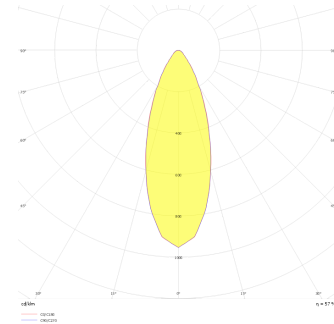

Armatür Grubu	Sıva Üstü
Montaj Tipi	Sıva Üstü
Armatür Rengi	RAL 9006 - RAL 9005 - RAL 9010 - RAL 9016
Gövde	Alüminyum Ekstrüzyon □□
Optik	15° 30° 40° Reflektör & Şeffaf Difüzör
Işık Kaynağı	LED
Elektriksel Koruma Sınıfı	CLASS II
IP	65
IK	03
Çalışma Sıcaklığı	-20°C / +40°C
Işık Akısı	1183 lm / 677 lm / 819 lm
Tüketim Gücü	13 W / 7 W / 9 W
Armatür Verimliliği	91 lm/W
Renkssel Geri Verim (CRI)	>80
Işık Renk Sıcaklığı (CCT)	2700K/3000K/4000K/6500K
Renk Toleransı	< 3 SDCM
Driver Tipi	On/Off
Driver Markası	Tridonic
LED Markası	Samsung
Giriş Gerilimi / Frekans	220-240 V AC 50/60 Hz
Güç Faktörü	>0.9
Surge	1kV
THD (AKIM)	>%20
LED ömrü	>100.000 saat
Opsiyon	On-Off / Dali / 1-10V / Acil Durum Kiti

Teknik Çizim

Fotometrik Eğri

Sipariş Kodu	Ürün Kodu	Güç (W)	Işık Akısı (LM)	CRI	CCT (K)	Optik	Ölçüler (mm)
	DIF 008 018 007S 8040 10 15 SD 65 00	7	677	>80	4000	15° Reflektör	Ø77x178
	DIF 008 018 007S 8040 10 30 SD 65 00	7	677	>80	4000	30° Reflektör	Ø77x178
	DIF 008 018 007S 8040 10 40 SD 65 00	7	677	>80	4000	40° Reflektör	Ø77x178
	DIF 008 018 009S 8040 10 15 SD 65 00	9	819	>80	4000	15° Reflektör	Ø77x178
	DIF 008 018 009S 8040 10 30 SD 65 00	9	819	>80	4000	30° Reflektör	Ø77x178

Dif S

Sıva Üstü Armatür

Sipariş Kodu	Ürün Kodu	Güç (W)	Işık Akısı (LM)	CRI	CCT (K)	Optik	Ölçüler (mm)
	DIF 008 018 009S 8040 10 40 SD 65 00	9	819	>80	4000	40° Reflektör	Ø77x178
	DIF 008 018 013S 8040 10 15 SD 65 00	13	1183	>80	4000	15° Reflektör	Ø77x178
	DIF 008 018 013S 8040 10 30 SD 65 00	13	1183	>80	4000	30° Reflektör	Ø77x178
	DIF 008 018 013S 8040 10 40 SD 65 00	13	1183	>80	4000	40° Reflektör	Ø77x178