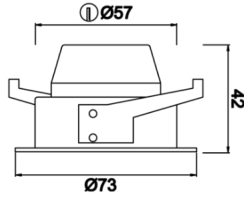

Armatür Grubu	Downlight & Spot
Montaj Tipi	Sıva Altı
Armatür Rengi	RAL 9005 - RAL 9010 - RAL 9006
Gövde	Alüminyum
Optik	35° Lens
Işık Kaynağı	LED
Elektriksel Koruma Sınıfı	CLASS II
IP	40
IK	02
Çalışma Sıcaklığı	-20°C / +40°C
Işık Akısı	520 lm / 780 lm
Tüketim Gücü	4 W / 6 W
Armatür Verimliliği	130 lm/W
Renkset Geri Verim (CRI)	>80
Işık Renk Sıcaklığı (CCT)	2700K/3000K/4000K/6500K
Renk Toleransı	< 3 SDCM
Driver Tipi	On/Off
Driver Markası	Tridonic
LED Markası	Samsung
Giriş Gerilimi / Frekans	220-240 V AC 50/60 Hz
Güç Faktörü	>0.9
Surge	1kV
THD (AKIM)	>%20
LED ömrü	>70.000 saat
Opsiyon	On-Off / Dali / 1-10V / Acil Durum Kittli

Teknik Çizim

Fotometrik Eğri

Sipariş Kodu	Ürün Kodu	Güç (W)	Işık Akısı (LM)	CRI	CCT (K)	Optik	Ölçüler (mm)
13001063□	TRN 007 004 004A 8040 10 35 LN 40 00	4	520	>80	4000	30° Lens	Ø73x45
13003487□	TRN 007 004 006A 8040 10 35 LN 40 00	6	780	>80	4000	30° Lens	Ø73x45