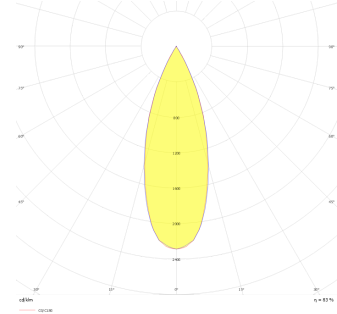

Armatür Grubu	Downlight & Spot
Montaj Tipi	Sıva Altı
Armatür Rengi	RAL 9005 - RAL 9010 - RAL 9006
Gövde	Alüminyum
Optik	35° Lens
Işık Kaynağı	LED
Elektriksel Koruma Sınıfı	CLASS II
IP	40
IK	02
Çalışma Sıcaklığı	-20°C / +40°C
Işık Akısı	520 lm / 780 lm
Tüketim Gücü	4 W / 6 W
Armatür Verimliliği	130 lm/W
Renkset Geri Verim (CRI)	>80
Işık Renk Sıcaklığı (CCT)	2700K/3000K/4000K/6500K
Renk Toleransı	< 3 SDCM
Driver Tipi	On/Off
Driver Markası	Tridonic
LED Markası	Samsung
Giriş Gerilimi / Frekans	220-240 V AC 50/60 Hz
Güç Faktörü	>0.9
Surge	1kV
THD (AKIM)	>%20
LED ömrü	>70.000 saat
Opsiyon	On-Off / Dali / 1-10V / Acil Durum Kittli

Teknik Çizim

Fotometrik Eğri

Sipariş Kodu	Ürün Kodu	Güç (W)	Işık Akısı (LM)	CRI	CCT (K)	Optik	Ölçüler (mm)
13001063□	TRN 007 004 004A 8040 10 35 LN 40 00	4	520	>80	4000	30° Lens	Ø73x45
13003487□	TRN 007 004 006A 8040 10 35 LN 40 00	6	780	>80	4000	30° Lens	Ø73x45