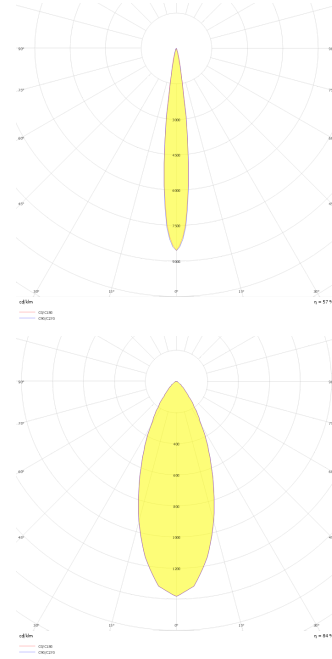

# Stretto V

Sıva Altı Downlight & Spot Armatür

<b>Armatür Grubu</b>	Downlight & Spot
<b>Montaj Tipi</b>	Sıva Altı
<b>Armatür Rengi</b>	RAL 9005 - RAL 9010 - RAL 9006
<b>Gövde</b>	Alüminyum Ekstrüzyon
<b>Optik</b>	15° 40° Lens
<b>Işık Kaynağı</b>	LED
<b>Elektriksel Koruma Sınıfı</b>	CLASS II
<b>IP</b>	40
<b>IK</b>	02
<b>Çalışma Sıcaklığı</b>	-20°C / +40°C
<b>Işık Akısı</b>	80 lm
<b>Tüketim Gücü</b>	1 W
<b>Armatür Verimliliği</b>	80 lm/W
<b>Renkset Geri Verim (CRI)</b>	>80
<b>Işık Renk Sıcaklığı (CCT)</b>	2700K/3000K/4000K/6500K
<b>Renk Toleransı</b>	< 3 SDCM
<b>Driver Tipi</b>	On/Off
<b>Driver Markası</b>	Tridonic
<b>LED Markası</b>	Samsung
<b>Giriş Gerilimi / Frekans</b>	220-240 V AC 50/60 Hz
<b>Güç Faktörü</b>	>0.9
<b>Surge</b>	1kV
<b>THD (AKIM)</b>	>%20
<b>LED ömrü</b>	>70.000 saat
<b>Opsiyon</b>	On-Off / Dali / 1-10V / Acil Durum Kiti

Teknik Çizim

Fotometrik Eğri

[www.atelaydinlatma.com](http://www.atelaydinlatma.com)

# Stretto V

Sıva Altı Downlight & Spot Armatür

Sipariş Kodu	Ürün Kodu	Güç (W)	Işık Akısı (LM)	CRI	CCT (K)	Optik	Ölçüler (mm)
	STT 004 003 001A 8040 10 15 LN 40 00 V	1	80	>80	4000	15° Lens	Ø42x12
	STT 004 003 001A 8040 10 40 LN 40 00 V	1	80	>80	4000	40° Lens	Ø42x12