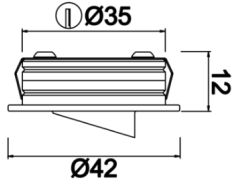

Stretto V

Sıva Altı Downlight & Spot Armatür

Armatür Grubu	Downlight & Spot
Montaj Tipi	Sıva Altı
Armatür Rengi	RAL 9005 - RAL 9010 - RAL 9006
Gövde	Alüminyum Ekstrüzyon
Optik	15° 40° Lens
Işık Kaynağı	LED
Elektriksel Koruma Sınıfı	CLASS II
IP	40
IK	02
Çalışma Sıcaklığı	-20°C / +40°C
Işık Akısı	80 lm
Tüketim Gücü	1 W
Armatür Verimliliği	80 lm/W
Renkset Geri Verim (CRI)	>80
Işık Renk Sıcaklığı (CCT)	2700K/3000K/4000K/6500K
Renk Toleransı	< 3 SDCM
Driver Tipi	On/Off
Driver Markası	Tridonic
LED Markası	Samsung
Giriş Gerilimi / Frekans	220-240 V AC 50/60 Hz
Güç Faktörü	>0.9
Surge	1kV
THD (AKIM)	>%20
LED ömrü	>70.000 saat
Opsiyon	On-Off / Dali / 1-10V / Acil Durum Kiti

Teknik Çizim

www.atelaydinlatma.com