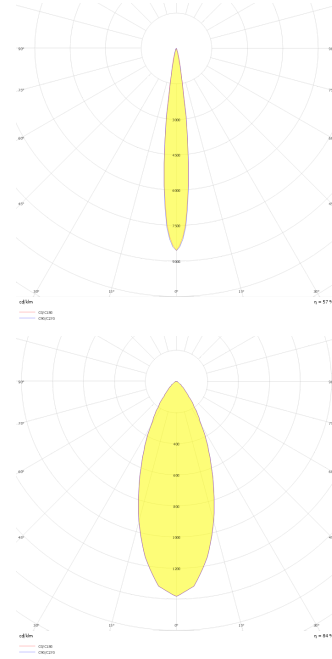

Stretto V

Sıva Altı Downlight & Spot Armatür

Armatür Grubu	Downlight & Spot
Montaj Tipi	Sıva Altı
Armatür Rengi	RAL 9005 - RAL 9010 - RAL 9006
Gövde	Alüminyum Ekstrüzyon
Optik	15° 40° Lens
Işık Kaynağı	LED
Elektriksel Koruma Sınıfı	CLASS II
IP	40
IK	02
Çalışma Sıcaklığı	-20°C / +40°C
Işık Akısı	80 lm
Tüketim Gücü	1 W
Armatür Verimliliği	80 lm/W
Renkset Geri Verim (CRI)	>80
Işık Renk Sıcaklığı (CCT)	2700K/3000K/4000K/6500K
Renk Toleransı	< 3 SDCM
Driver Tipi	On/Off
Driver Markası	Tridonic
LED Markası	Samsung
Giriş Gerilimi / Frekans	220-240 V AC 50/60 Hz
Güç Faktörü	>0.9
Surge	1kV
THD (AKIM)	>%20
LED ömrü	>70.000 saat
Opsiyon	On-Off / Dali / 1-10V / Acil Durum Kiti

Teknik Çizim

Fotometrik Eğri

www.atelaydinlatma.com

Stretto V

Sıva Altı Downlight & Spot Armatür

Sipariş Kodu	Ürün Kodu	Güç (W)	Işık Akısı (LM)	CRI	CCT (K)	Optik	Ölçüler (mm)
	STT 004 003 001A 8040 10 15 LN 40 00 V	1	80	>80	4000	15° Lens	Ø42x12
	STT 004 003 001A 8040 10 40 LN 40 00 V	1	80	>80	4000	40° Lens	Ø42x12