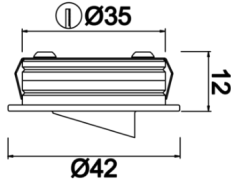

Stretto V

Sıva Altı Downlight & Spot Armatür

Armatür Grubu	Downlight & Spot
Montaj Tipi	Sıva Altı
Armatür Rengi	RAL 9005 - RAL 9010 - RAL 9006
Gövde	Alüminyum Ekstrüzyon
Optik	15° 40° Lens
Işık Kaynağı	LED
Elektriksel Koruma Sınıfı	CLASS II
IP	40
IK	02
Çalışma Sıcaklığı	-20°C / +40°C
Işık Akısı	80 lm
Tüketim Gücü	1 W
Armatür Verimliliği	80 lm/W
Renkset Geri Verim (CRI)	>80
Işık Renk Sıcaklığı (CCT)	2700K/3000K/4000K/6500K
Renk Toleransı	< 3 SDCM
Driver Tipi	On/Off
Driver Markası	Tridonic
LED Markası	Samsung
Giriş Gerilimi / Frekans	220-240 V AC 50/60 Hz
Güç Faktörü	>0.9
Surge	1kV
THD (AKIM)	>%20
LED ömrü	>70.000 saat
Opsiyon	On-Off / Dali / 1-10V / Acil Durum Kiti

Teknik Çizim

Fotometrik Eğri

www.atelaydinlatma.com

Stretto V

Sıva Altı Downlight & Spot Armatür

Sipariş Kodu	Ürün Kodu	Güç (W)	Işık Akısı (LM)	CRI	CCT (K)	Optik	Ölçüler (mm)
	STT 004 003 001A 8040 10 15 LN 40 00 V	1	80	>80	4000	15° Lens	Ø42x12
	STT 004 003 001A 8040 10 40 LN 40 00 V	1	80	>80	4000	40° Lens	Ø42x12