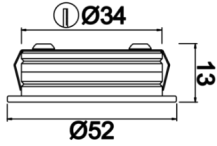

Stretto Level

Sıva Altı Downlight & Spot Armatür

| | |
|----------------------------------|---|
| Armatür Grubu | Downlight & Spot |
| Montaj Tipi | Sıva Altı |
| Armatür Rengi | RAL 9005 - RAL 9010 - RAL 9006 |
| Gövde | Alüminyum Ekstrüzyon |
| Optik | Difüzör |
| Işık Kaynağı | LED |
| Elektriksel Koruma Sınıfı | CLASS II |
| IP | 40 |
| IK | 02 |
| Çalışma Sıcaklığı | -20°C / +40°C |
| Işık Akısı | 80 lm |
| Tüketim Gücü | 1 W |
| Armatür Verimliliği | 80 lm/W |
| Renkssel Geri Verim (CRI) | >80 |
| Işık Renk Sıcaklığı (CCT) | 2700K/3000K/4000K/6500K |
| Renk Toleransı | < 3 SDCM |
| Driver Tipi | On/Off |
| Driver Markası | Tridonic |
| LED Markası | Samsung |
| Giriş Gerilimi / Frekans | 220-240 V AC 50/60 Hz |
| Güç Faktörü | >0.9 |
| Surge | 1kV |
| THD (AKIM) | >%20 |
| LED ömrü | >70.000 saat |
| Opsiyon | On-Off / Dali / 1-10V / Acil Durum Kiti |

Teknik Çizim

Fotometrik Eğri

| Sipariş Kodu | Ürün Kodu | Güç (W) | Işık Akısı (LM) | CRI | CCT (K) | Optik | Ölçüler (mm) |
|--------------|--------------------------------------|---------|-----------------|-----|---------|--------------|--------------|
| | STT 003 002 001A 8027 10 OD 40 00 LV | 1 | 80 | >80 | 4000 | 120° Difüzör | Ø52x13 |