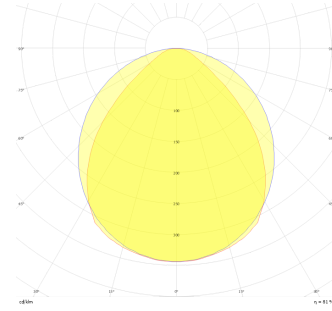

Stretto Level

Sıva Altı Downlight & Spot Armatür

Armatür Grubu	Downlight & Spot
Montaj Tipi	Sıva Altı
Armatür Rengi	RAL 9005 - RAL 9010 - RAL 9006
Gövde	Alüminyum Ekstrüzyon
Optik	Difüzör
Işık Kaynağı	LED
Elektriksel Koruma Sınıfı	CLASS II
IP	40
IK	02
Çalışma Sıcaklığı	-20°C / +40°C
Işık Akısı	80 lm
Tüketim Gücü	1 W
Armatür Verimliliği	80 lm/W
Renkssel Geri Verim (CRI)	>80
Işık Renk Sıcaklığı (CCT)	2700K/3000K/4000K/6500K
Renk Toleransı	< 3 SDCM
Driver Tipi	On/Off
Driver Markası	Tridonic
LED Markası	Samsung
Giriş Gerilimi / Frekans	220-240 V AC 50/60 Hz
Güç Faktörü	>0.9
Surge	1kV
THD (AKIM)	>%20
LED ömrü	>70.000 saat
Opsiyon	On-Off / Dali / 1-10V / Acil Durum Kiti

Teknik Çizim

Fotometrik Eğri

Sipariş Kodu	Ürün Kodu	Güç (W)	Işık Akısı (LM)	CRI	CCT (K)	Optik	Ölçüler (mm)
	STT 003 002 001A 8027 10 OD 40 00 LV	1	80	>80	4000	120° Difüzör	Ø52x13

www.atelaydinlatma.com