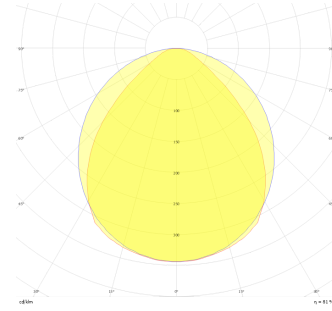

Stretto Level

Sıva Altı Downlight & Spot Armatür

| | |
|----------------------------------|---|
| Armatür Grubu | Downlight & Spot |
| Montaj Tipi | Sıva Altı |
| Armatür Rengi | RAL 9005 - RAL 9010 - RAL 9006 |
| Gövde | Alüminyum Ekstrüzyon |
| Optik | Difüzör |
| Işık Kaynağı | LED |
| Elektriksel Koruma Sınıfı | CLASS II |
| IP | 40 |
| IK | 02 |
| Çalışma Sıcaklığı | -20°C / +40°C |
| Işık Akısı | 80 lm |
| Tüketim Gücü | 1 W |
| Armatür Verimliliği | 80 lm/W |
| Renkssel Geri Verim (CRI) | >80 |
| Işık Renk Sıcaklığı (CCT) | 2700K/3000K/4000K/6500K |
| Renk Toleransı | < 3 SDCM |
| Driver Tipi | On/Off |
| Driver Markası | Tridonic |
| LED Markası | Samsung |
| Giriş Gerilimi / Frekans | 220-240 V AC 50/60 Hz |
| Güç Faktörü | >0.9 |
| Surge | 1kV |
| THD (AKIM) | >%20 |
| LED ömrü | >70.000 saat |
| Opsiyon | On-Off / Dali / 1-10V / Acil Durum Kiti |

Teknik Çizim

Fotometrik Eğri

| Sipariş Kodu | Ürün Kodu | Güç (W) | Işık Akısı (LM) | CRI | CCT (K) | Optik | Ölçüler (mm) |
|--------------|--------------------------------------|---------|-----------------|-----|---------|--------------|--------------|
| | STT 003 002 001A 8027 10 OD 40 00 LV | 1 | 80 | >80 | 4000 | 120° Difüzör | Ø52x13 |