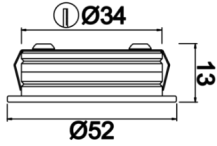

Stretto Level

Sıva Altı Downlight & Spot Armatür

Armatür Grubu	Downlight & Spot
Montaj Tipi	Sıva Altı
Armatür Rengi	RAL 9005 - RAL 9010 - RAL 9006
Gövde	Alüminyum Ekstrüzyon
Optik	Difüzör
Işık Kaynağı	LED
Elektriksel Koruma Sınıfı	CLASS II
IP	40
IK	02
Çalışma Sıcaklığı	-20°C / +40°C
Işık Akısı	80 lm
Tüketim Gücü	1 W
Armatür Verimliliği	80 lm/W
Renkssel Geri Verim (CRI)	>80
Işık Renk Sıcaklığı (CCT)	2700K/3000K/4000K/6500K
Renk Toleransı	< 3 SDCM
Driver Tipi	On/Off
Driver Markası	Tridonic
LED Markası	Samsung
Giriş Gerilimi / Frekans	220-240 V AC 50/60 Hz
Güç Faktörü	>0.9
Surge	1kV
THD (AKIM)	>%20
LED ömrü	>70.000 saat
Opsiyon	On-Off / Dali / 1-10V / Acil Durum Kiti

Teknik Çizim

Fotometrik Eğri

Sipariş Kodu	Ürün Kodu	Güç (W)	Işık Akısı (LM)	CRI	CCT (K)	Optik	Ölçüler (mm)
	STT 003 002 001A 8027 10 OD 40 00 LV	1	80	>80	4000	120° Difüzör	Ø52x13

www.atelaydinlatma.com