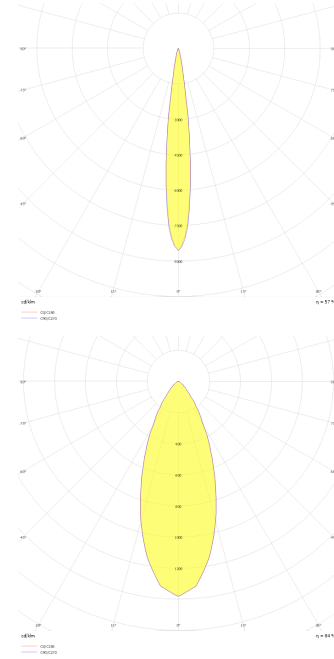

Stretto Deep

Sıva Altı Downlight & Spot Armatür

Armatür Grubu	Downlight & Spot
Montaj Tipi	Sıva Altı
Armatür Rengi	RAL 9005 - RAL 9010 - RAL 9006
Gövde	Alüminyum Ekstrüzyon
Optik	15° 40° Lens
Işık Kaynağı	LED
Elektriksel Koruma Sınıfı	CLASS II
IP	40
IK	02
Çalışma Sıcaklığı	-20°C / +40°C
Işık Akısı	80 lm
Tüketim Gücü	1 W
Armatür Verimliliği	80 lm/W
Renkset Geri Verim (CRI)	>80
Işık Renk Sıcaklığı (CCT)	2700K/3000K/4000K/6500K
Renk Toleransı	< 3 SDCM
Driver Tipi	On/Off
Driver Markası	Tridonic
LED Markası	Samsung
Giriş Gerilimi / Frekans	220-240 V AC 50/60 Hz
Güç Faktörü	>0.9
Surge	1kV
THD (AKIM)	>%20
LED ömrü	>70.000 saat
Opsiyon	On-Off / Dali / 1-10V / Acil Durum Kiti

Teknik Çizim

Fotometrik Eğri

www.atelaydinlatma.com

Stretto Deep

Sıva Altı Downlight & Spot Armatür

Sipariş Kodu	Ürün Kodu	Güç (W)	Işık Akısı (LM)	CRI	CCT (K)	Optik	Ölçüler (mm)
	SDP 004 003 001A 8040 10 15 LN 40 00	1	80	>80	4000	15° Lens	Ø29x22
13004190□	SDP 004 003 001A 8040 10 40 LN 40 00	1	80	>80	4000	40° Lens	Ø29x22