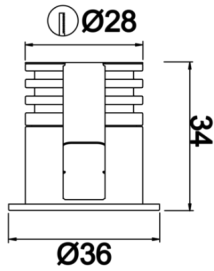

Stretto Deep

Sıva Altı Downlight & Spot Armatür

Armatür Grubu	Downlight & Spot
Montaj Tipi	Sıva Altı
Armatür Rengi	RAL 9005 - RAL 9010 - RAL 9006
Gövde	Alüminyum Ekstrüzyon
Optik	15° 40° Lens
Işık Kaynağı	LED
Elektriksel Koruma Sınıfı	CLASS II
IP	40
IK	02
Çalışma Sıcaklığı	-20°C / +40°C
Işık Akısı	80 lm
Tüketim Gücü	1 W
Armatür Verimliliği	80 lm/W
Renkset Geri Verim (CRI)	>80
Işık Renk Sıcaklığı (CCT)	2700K/3000K/4000K/6500K
Renk Toleransı	< 3 SDCM
Driver Tipi	On/Off
Driver Markası	Tridonic
LED Markası	Samsung
Giriş Gerilimi / Frekans	220-240 V AC 50/60 Hz
Güç Faktörü	>0.9
Surge	1kV
THD (AKIM)	>%20
LED ömrü	>70.000 saat
Opsiyon	On-Off / Dali / 1-10V / Acil Durum Kiti

Teknik Çizim

Fotometrik Eğri

www.atelaydinlatma.com

Stretto Deep

Sıva Altı Downlight & Spot Armatür

Sipariş Kodu	Ürün Kodu	Güç (W)	Işık Akısı (LM)	CRI	CCT (K)	Optik	Ölçüler (mm)
	SDP 004 003 001A 8040 10 15 LN 40 00	1	80	>80	4000	15° Lens	Ø29x22
13004190□	SDP 004 003 001A 8040 10 40 LN 40 00	1	80	>80	4000	40° Lens	Ø29x22