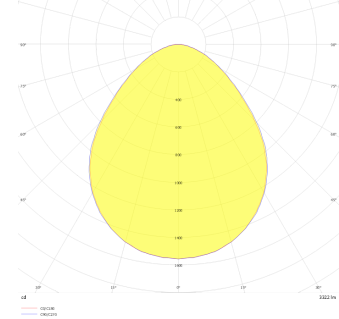

Armatür Grubu	Downlight & Spot
Montaj Tipi	Sıva Altı
Armatür Rengi	RAL 9005 - RAL 9010 - RAL 9006
Gövde	Alüminyum Ekstrüzyon
Optik	15° 40° 90° Lens
Işık Kaynağı	LED
Elektriksel Koruma Sınıfı	CLASS II
IP	20
IK	02
Çalışma Sıcaklığı	-20°C / +40°C
Işık Akısı	80 lm
Tüketim Gücü	1 W
Armatür Verimliliği	80 lm/W
Renkset Geri Verim (CRI)	>80
Işık Renk Sıcaklığı (CCT)	2700K/3000K/4000K/6500K
Renk Toleransı	< 3 SDCM
Driver Tipi	On/Off
Driver Markası	Tridonic
LED Markası	Samsung
Giriş Gerilimi / Frekans	220-240 V AC 50/60 Hz
Güç Faktörü	>0.9
Surge	1kV
THD (AKIM)	>%20
LED ömrü	>70.000 saat
Opsiyon	On-Off / Dali / 1-10V / Acil Durum Kiti

Teknik Çizim

Fotometrik Eğri

Teknik Çizim

Sipariş Kodu	Ürün Kodu	Güç (W)	Işık Akısı (LM)	CRI	CCT (K)	Optik	Ölçüler (mm)
13004174	STT 003 002 001A 8027 10 15 LN 40 00	1	80	>80	4000	15° Difüzör	Ø24,5x21,15
13004175	STT 003 002 001A 8030 10 40 LN 40 00	1	80	>80	4000	40° Difüzör	Ø24,5x21,15
	STT 003 002 001A 8030 10 90 LN 40 00	1	80	>80	4000	90° Difüzör	Ø24,5x21,15