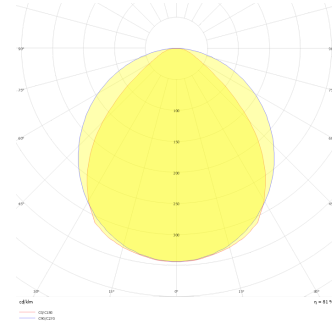

Square Level

Sıva Altı Downlight & Spot Armatür

Armatür Grubu	Downlight & Spot
Montaj Tipi	Sıva Altı
Armatür Rengi	RAL 9005 - RAL 9010 - RAL 9006
Gövde	Alüminyum Dkp Sac
Optik	Opal Difüzör
Işık Kaynağı	LED
Elektriksel Koruma Sınıfı	CLASS II
IP	20
IK	02
Çalışma Sıcaklığı	-20°C / +40°C
Işık Akısı	1620 lm / 2430 lm / 810 lm
Tüketim Gücü	18 W / 27 W / 9 W
Armatür Verimliliği	90 lm/W
Renkset Geri Verim (CRI)	>80
Işık Renk Sıcaklığı (CCT)	2700K/3000K/4000K/6500K
Renk Toleransı	< 3 SDCM
Driver Tipi	On/Off
Driver Markası	Tridonic
LED Markası	Samsung
Giriş Gerilimi / Frekans	220-240 V AC 50/60 Hz
Güç Faktörü	>0.9
Surge	1kV
THD (AKIM)	>%20
LED ömrü	>70.000 saat
Opsiyon	On-Off / Dali / 1-10V / Acil Durum Kittli

Teknik Çizim

Fotometrik Eğri

www.atelaydinlatma.com

Square Level

Sıva Altı Downlight & Spot Armatür

Sipariş Kodu	Ürün Kodu	Güç (W)	Işık Akısı (LM)	CRI	CCT (K)	Optik	Ölçüler (mm)
13503105	SQL 012 009 009A 8040 10 99 OP 20 00	9	810	>80	4000	120° Difüzör	120x120x92
13503129	SQL 021 009 018A 8040 10 99 OP 20 00	18	1620	>80	4000	120° Difüzör	210x120x92
13503153	SQL 027 009 027A 8040 10 99 OP 20 00	27	2430	>80	4000	120° Difüzör	300x120x92