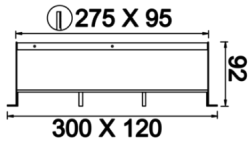

Square Level

Sıva Altı Downlight & Spot Armatür

Armatür Grubu	Downlight & Spot
Montaj Tipi	Sıva Altı
Armatür Rengi	RAL 9005 - RAL 9010 - RAL 9006
Gövde	Alüminyum Dkp Sac
Optik	Opal Difüzör
Işık Kaynağı	LED
Elektriksel Koruma Sınıfı	CLASS II
IP	20
IK	02
Çalışma Sıcaklığı	-20°C / +40°C
Işık Akısı	1620 lm / 2430 lm / 810 lm
Tüketim Gücü	18 W / 27 W / 9 W
Armatür Verimliliği	90 lm/W
Renkset Geri Verim (CRI)	>80
Işık Renk Sıcaklığı (CCT)	2700K/3000K/4000K/6500K
Renk Toleransı	< 3 SDCM
Driver Tipi	On/Off
Driver Markası	Tridonic
LED Markası	Samsung
Giriş Gerilimi / Frekans	220-240 V AC 50/60 Hz
Güç Faktörü	>0.9
Surge	1kV
THD (AKIM)	>%20
LED ömrü	>70.000 saat
Opsiyon	On-Off / Dali / 1-10V / Acil Durum Kittli

Teknik Çizim

Fotometrik Eğri

Square Level

Sıva Altı Downlight & Spot Armatür

Sipariş Kodu	Ürün Kodu	Güç (W)	Işık Akısı (LM)	CRI	CCT (K)	Optik	Ölçüler (mm)
13503105	SQL 012 009 009A 8040 10 99 OP 20 00	9	810	>80	4000	120° Difüzör	120x120x92
13503129	SQL 021 009 018A 8040 10 99 OP 20 00	18	1620	>80	4000	120° Difüzör	210x120x92
13503153	SQL 027 009 027A 8040 10 99 OP 20 00	27	2430	>80	4000	120° Difüzör	300x120x92