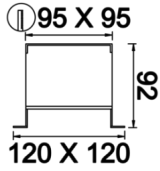

Square Level

Sıva Altı Downlight & Spot Armatür

Armatür Grubu	Downlight & Spot
Montaj Tipi	Sıva Altı
Armatür Rengi	RAL 9005 - RAL 9010 - RAL 9006
Gövde	Alüminyum Dkp Sac
Optik	Opal Difüzör
Işık Kaynağı	LED
Elektriksel Koruma Sınıfı	CLASS II
IP	20
IK	02
Çalışma Sıcaklığı	-20°C / +40°C
Işık Akısı	1620 lm / 2430 lm / 810 lm
Tüketim Gücü	18 W / 27 W / 9 W
Armatür Verimliliği	90 lm/W
Renkset Geri Verim (CRI)	>80
Işık Renk Sıcaklığı (CCT)	2700K/3000K/4000K/6500K
Renk Toleransı	< 3 SDCM
Driver Tipi	On/Off
Driver Markası	Tridonic
LED Markası	Samsung
Giriş Gerilimi / Frekans	220-240 V AC 50/60 Hz
Güç Faktörü	>0.9
Surge	1kV
THD (AKIM)	>%20
LED ömrü	>70.000 saat
Opsiyon	On-Off / Dali / 1-10V / Acil Durum Kittli

Teknik Çizim

Fotometrik Eğri

Square Level

Sıva Altı Downlight & Spot Armatür

Sipariş Kodu	Ürün Kodu	Güç (W)	Işık Akısı (LM)	CRI	CCT (K)	Optik	Ölçüler (mm)
13503105	SQL 012 009 009A 8040 10 99 OP 20 00	9	810	>80	4000	120° Difüzör	120x120x92
13503129	SQL 021 009 018A 8040 10 99 OP 20 00	18	1620	>80	4000	120° Difüzör	210x120x92
13503153	SQL 027 009 027A 8040 10 99 OP 20 00	27	2430	>80	4000	120° Difüzör	300x120x92