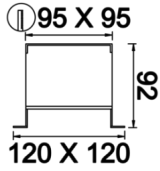

Square Level

Sıva Altı Downlight & Spot Armatür

Armatür Grubu	Downlight & Spot
Montaj Tipi	Sıva Altı
Armatür Rengi	RAL 9005 - RAL 9010 - RAL 9006
Gövde	Alüminyum Dkp Sac
Optik	Opal Difüzör
Işık Kaynağı	LED
Elektriksel Koruma Sınıfı	CLASS II
IP	20
IK	02
Çalışma Sıcaklığı	-20°C / +40°C
Işık Akısı	1620 lm / 2430 lm / 810 lm
Tüketim Gücü	18 W / 27 W / 9 W
Armatür Verimliliği	90 lm/W
Renkset Geri Verim (CRI)	>80
Işık Renk Sıcaklığı (CCT)	2700K/3000K/4000K/6500K
Renk Toleransı	< 3 SDCM
Driver Tipi	On/Off
Driver Markası	Tridonic
LED Markası	Samsung
Giriş Gerilimi / Frekans	220-240 V AC 50/60 Hz
Güç Faktörü	>0.9
Surge	1kV
THD (AKIM)	>%20
LED ömrü	>70.000 saat
Opsiyon	On-Off / Dali / 1-10V / Acil Durum Kittli

Teknik Çizim

Fotometrik Eğri

www.atelaydinlatma.com

Square Level

Sıva Altı Downlight & Spot Armatür

Sipariş Kodu	Ürün Kodu	Güç (W)	Işık Akısı (LM)	CRI	CCT (K)	Optik	Ölçüler (mm)
13503105	SQL 012 009 009A 8040 10 99 OP 20 00	9	810	>80	4000	120° Difüzör	120x120x92
13503129	SQL 021 009 018A 8040 10 99 OP 20 00	18	1620	>80	4000	120° Difüzör	210x120x92
13503153	SQL 027 009 027A 8040 10 99 OP 20 00	27	2430	>80	4000	120° Difüzör	300x120x92