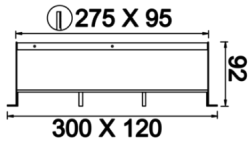

Square Level

Sıva Altı Downlight & Spot Armatür

Armatür Grubu	Downlight & Spot
Montaj Tipi	Sıva Altı
Armatür Rengi	RAL 9005 - RAL 9010 - RAL 9006
Gövde	Alüminyum Dkp Sac
Optik	Opal Difüzör
Işık Kaynağı	LED
Elektriksel Koruma Sınıfı	CLASS II
IP	20
IK	02
Çalışma Sıcaklığı	-20°C / +40°C
Işık Akısı	1620 lm / 2430 lm / 810 lm
Tüketim Gücü	18 W / 27 W / 9 W
Armatür Verimliliği	90 lm/W
Renkset Geri Verim (CRI)	>80
Işık Renk Sıcaklığı (CCT)	2700K/3000K/4000K/6500K
Renk Toleransı	< 3 SDCM
Driver Tipi	On/Off
Driver Markası	Tridonic
LED Markası	Samsung
Giriş Gerilimi / Frekans	220-240 V AC 50/60 Hz
Güç Faktörü	>0.9
Surge	1kV
THD (AKIM)	>%20
LED ömrü	>70.000 saat
Opsiyon	On-Off / Dali / 1-10V / Acil Durum Kittli

Teknik Çizim

Fotometrik Eğri

www.atelaydinlatma.com

Square Level

Sıva Altı Downlight & Spot Armatür

Sipariş Kodu	Ürün Kodu	Güç (W)	Işık Akısı (LM)	CRI	CCT (K)	Optik	Ölçüler (mm)
13503105	SQL 012 009 009A 8040 10 99 OP 20 00	9	810	>80	4000	120° Difüzör	120x120x92
13503129	SQL 021 009 018A 8040 10 99 OP 20 00	18	1620	>80	4000	120° Difüzör	210x120x92
13503153	SQL 027 009 027A 8040 10 99 OP 20 00	27	2430	>80	4000	120° Difüzör	300x120x92