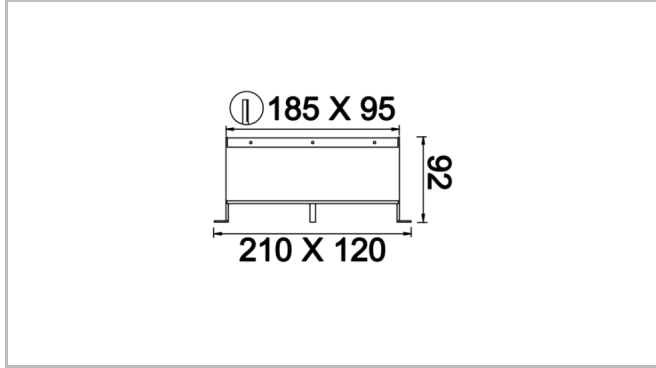

Teknik Çizim

Fotometrik Eğri

Square Level

Sıva Altı Downlight & Spot Armatür

Sipariş Kodu	Ürün Kodu	Güç (W)	Işık Akısı (LM)	CRI	CCT (K)	Optik	Ölçüler (mm)
13503105	SQL 012 009 009A 8040 10 99 OP 20 00	9	810	>80	4000	120° Difüzör	120x120x92
13503129	SQL 021 009 018A 8040 10 99 OP 20 00	18	1620	>80	4000	120° Difüzör	210x120x92
13503153	SQL 027 009 027A 8040 10 99 OP 20 00	27	2430	>80	4000	120° Difüzör	300x120x92