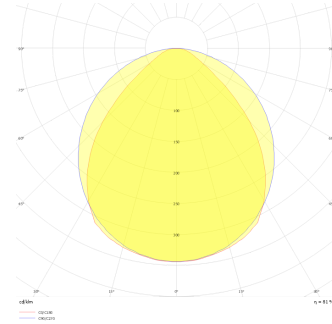

Square Level

Sıva Altı Downlight & Spot Armatür

Armatür Grubu	Downlight & Spot
Montaj Tipi	Sıva Altı
Armatür Rengi	RAL 9005 - RAL 9010 - RAL 9006
Gövde	Alüminyum Dkp Sac
Optik	Opal Difüzör
Işık Kaynağı	LED
Elektriksel Koruma Sınıfı	CLASS II
IP	20
IK	02
Çalışma Sıcaklığı	-20°C / +40°C
Işık Akısı	1620 lm / 2430 lm / 810 lm
Tüketim Gücü	18 W / 27 W / 9 W
Armatür Verimliliği	90 lm/W
Renkset Geri Verim (CRI)	>80
Işık Renk Sıcaklığı (CCT)	2700K/3000K/4000K/6500K
Renk Toleransı	< 3 SDCM
Driver Tipi	On/Off
Driver Markası	Tridonic
LED Markası	Samsung
Giriş Gerilimi / Frekans	220-240 V AC 50/60 Hz
Güç Faktörü	>0.9
Surge	1kV
THD (AKIM)	>%20
LED ömrü	>70.000 saat
Opsiyon	On-Off / Dali / 1-10V / Acil Durum Kittli

Teknik Çizim

Fotometrik Eğri

Square Level

Sıva Altı Downlight & Spot Armatür

Sipariş Kodu	Ürün Kodu	Güç (W)	Işık Akısı (LM)	CRI	CCT (K)	Optik	Ölçüler (mm)
13503105	SQL 012 009 009A 8040 10 99 OP 20 00	9	810	>80	4000	120° Difüzör	120x120x92
13503129	SQL 021 009 018A 8040 10 99 OP 20 00	18	1620	>80	4000	120° Difüzör	210x120x92
13503153	SQL 027 009 027A 8040 10 99 OP 20 00	27	2430	>80	4000	120° Difüzör	300x120x92