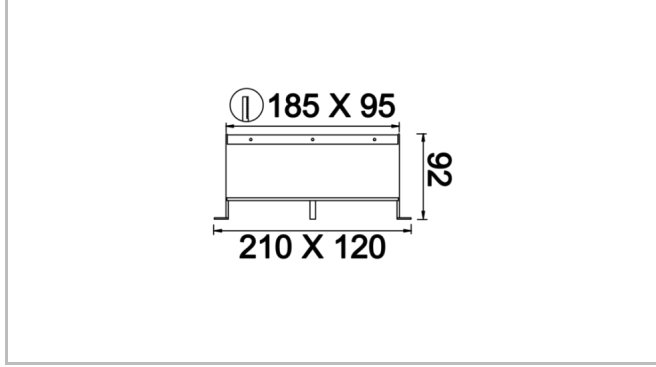

Square Level

Sıva Altı Downlight & Spot Armatür

Armatür Grubu	Downlight & Spot
Montaj Tipi	Sıva Altı
Armatür Rengi	RAL 9005 - RAL 9010 - RAL 9006
Gövde	Alüminyum Dkp Sac
Optik	Opal Difüzör
Işık Kaynağı	LED
Elektriksel Koruma Sınıfı	CLASS II
IP	20
IK	02
Çalışma Sıcaklığı	-20°C / +40°C
Işık Akısı	1620 lm / 2430 lm / 810 lm
Tüketim Gücü	18 W / 27 W / 9 W
Armatür Verimliliği	90 lm/W
Renkset Geri Verim (CRI)	>80
Işık Renk Sıcaklığı (CCT)	2700K/3000K/4000K/6500K
Renk Toleransı	< 3 SDCM
Driver Tipi	On/Off
Driver Markası	Tridonic
LED Markası	Samsung
Giriş Gerilimi / Frekans	220-240 V AC 50/60 Hz
Güç Faktörü	>0.9
Surge	1kV
THD (AKIM)	>%20
LED ömrü	>70.000 saat
Opsiyon	On-Off / Dali / 1-10V / Acil Durum Kittli

Teknik Çizim

Fotometrik Eğri

www.atelaydinlatma.com

Square Level

Sıva Altı Downlight & Spot Armatür

Sipariş Kodu	Ürün Kodu	Güç (W)	Işık Akısı (LM)	CRI	CCT (K)	Optik	Ölçüler (mm)
13503105	SQL 012 009 009A 8040 10 99 OP 20 00	9	810	>80	4000	120° Difüzör	120x120x92
13503129	SQL 021 009 018A 8040 10 99 OP 20 00	18	1620	>80	4000	120° Difüzör	210x120x92
13503153	SQL 027 009 027A 8040 10 99 OP 20 00	27	2430	>80	4000	120° Difüzör	300x120x92