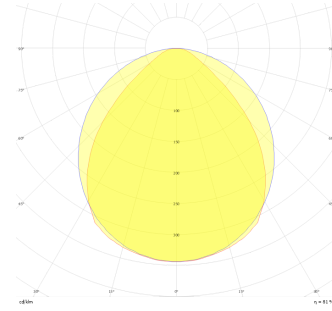

Space Mini

Sıva Altı Downlight & Spot Armatür

Armatür Grubu	Downlight & Spot
Montaj Tipi	Sıva Altı
Armatür Rengi	RAL 9005 - RAL 9010 - RAL 9006
Gövde	Alüminyum Dkp Sac
Optik	Opal Difüzör
Işık Kaynağı	LED
Elektriksel Koruma Sınıfı	CLASS II
IP	40
IK	02
Çalışma Sıcaklığı	-20°C / +40°C
Işık Akısı	609 lm
Tüketim Gücü	7 W
Armatür Verimliliği	87 lm/W
Renkset Geri Verim (CRI)	>80
Işık Renk Sıcaklığı (CCT)	2700K/3000K/4000K/6500K
Renk Toleransı	< 3 SDCM
Driver Tipi	On/Off
Driver Markası	Tridonic
LED Markası	Samsung
Giriş Gerilimi / Frekans	220-240 V AC 50/60 Hz
Güç Faktörü	>0.9
Surge	1kV
THD (AKIM)	>%20
LED ömrü	>70.000 saat
Opsiyon	On-Off / Dali / 1-10V / Acil Durum Kitti

Teknik Çizim

Fotometrik Eğri

Sipariş Kodu	Ürün Kodu	Güç (W)	Işık Akısı (LM)	CRI	CCT (K)	Optik	Ölçüler (mm)
13000229	SPC 007 013 007T 8027 10 99 OP 40 00	7	609	>80	4000	120° Difüzör	76,5x131,5

www.atelaydinlatma.com