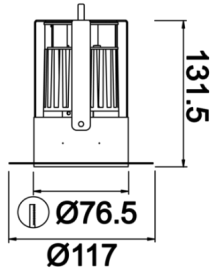

Space Mini

Sıva Altı Downlight & Spot Armatür

Armatür Grubu	Downlight & Spot
Montaj Tipi	Sıva Altı
Armatür Rengi	RAL 9005 - RAL 9010 - RAL 9006
Gövde	Alüminyum Dkp Sac
Optik	Opal Difüzör
Işık Kaynağı	LED
Elektriksel Koruma Sınıfı	CLASS II
IP	40
IK	02
Çalışma Sıcaklığı	-20°C / +40°C
Işık Akısı	609 lm
Tüketim Gücü	7 W
Armatür Verimliliği	87 lm/W
Renkset Geri Verim (CRI)	>80
Işık Renk Sıcaklığı (CCT)	2700K/3000K/4000K/6500K
Renk Toleransı	< 3 SDCM
Driver Tipi	On/Off
Driver Markası	Tridonic
LED Markası	Samsung
Giriş Gerilimi / Frekans	220-240 V AC 50/60 Hz
Güç Faktörü	>0.9
Surge	1kV
THD (AKIM)	>%20
LED ömrü	>70.000 saat
Opsiyon	On-Off / Dali / 1-10V / Acil Durum Kitti

Teknik Çizim

Fotometrik Eğri

Sipariş Kodu	Ürün Kodu	Güç (W)	Işık Akısı (LM)	CRI	CCT (K)	Optik	Ölçüler (mm)
13000229	SPC 007 013 007T 8027 10 99 OP 40 00	7	609	>80	4000	120° Difüzör	76,5x131,5

www.atelaydinlatma.com