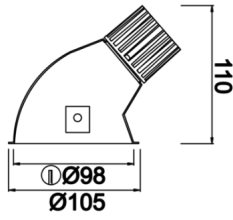

Armatür Grubu	Downlight & Spot
Montaj Tipi	Sıva Altı
Armatür Rengi	RAL 9005 - RAL 9010
Gövde	Alüminyum Enjeksiyon
Optik	15° 30° 40° Reflektör & Şeffaf Difüzör
Işık Kaynağı	LED
Elektriksel Koruma Sınıfı	CLASS II
IP	44
IK	02
Çalışma Sıcaklığı	-20°C / +40°C
Işık Akısı	1170 lm / 630 lm / 810 lm
Tüketim Gücü	13 W / 7 W / 9 W
Armatür Verimliliği	90 lm/W
Renkset Geri Verim (CRI)	>80
Işık Renk Sıcaklığı (CCT)	2700K/3000K/4000K/6500K
Renk Toleransı	< 3 SDCM
Driver Tipi	On/Off
Driver Markası	Tridonic
LED Markası	Samsung
Giriş Gerilimi / Frekans	220-240 V AC 50/60 Hz
Güç Faktörü	>0.9
Surge	1kV
THD (AKIM)	>%20
LED ömrü	>100.000 saat
Opsiyon	On-Off / Dali / 1-10V / Acil Durum Kiti

Teknik Çizim

Fotometrik Eğri

Teknik Çizim

Sipariş Kodu	Ürün Kodu	Güç (W)	Işık Akısı (LM)	CRI	CCT (K)	Optik	Ölçüler (mm)
13001411	PAI 010 011 007A 8040 10 15 SD 44 00	7	630	>80	4000	15° Reflektör	Ø105
13001429	PAI 010 011 007A 8040 10 30 SD 44 00	7	630	>80	4000	30° Reflektör	Ø105
13001447	PAI 010 011 007A 8040 10 40 SD 44 00	7	630	>80	4000	40° Reflektör	Ø105
13001465	PAI 010 011 009A 8040 10 15 SD 44 00	9	810	>80	4000	15° Reflektör	Ø105
13001483	PAI 010 011 009A 8040 10 30 SD 44 00	9	810	>80	4000	30° Reflektör	Ø105
13001501	PAI 010 011 009A 8040 10 40 SD 44 00	9	810	>80	4000	40° Reflektör	Ø105
13001519	PAI 010 011 013A 8040 10 15 SD 44 00	13	1170	>80	4000	15° Reflektör	Ø105
13001537	PAI 010 011 013A 8040 10 30 SD 44 00	13	1170	>80	4000	30° Reflektör	Ø105
13001555	PAI 010 011 013A 8040 10 40 SD 44 00	13	1170	>80	4000	40° Reflektör	Ø105