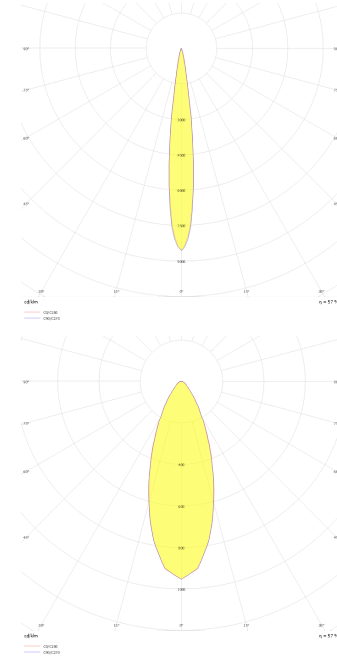

Armatür Grubu	Downlight & Spot
Montaj Tipi	Sıva Altı
Armatür Rengi	RAL 9005 - RAL 9010
Gövde	Alüminyum Enjeksiyon
Optik	15° 30° 40° Reflektör & Şeffaf Difüzör
Işık Kaynağı	LED
Elektriksel Koruma Sınıfı	CLASS II
IP	44
IK	02
Çalışma Sıcaklığı	-20°C / +40°C
Işık Akısı	1170 lm / 630 lm / 810 lm
Tüketim Gücü	13 W / 7 W / 9 W
Armatür Verimliliği	90 lm/W
Renkset Geri Verim (CRI)	>80
Işık Renk Sıcaklığı (CCT)	2700K/3000K/4000K/6500K
Renk Toleransı	< 3 SDCM
Driver Tipi	On/Off
Driver Markası	Tridonic
LED Markası	Samsung
Giriş Gerilimi / Frekans	220-240 V AC 50/60 Hz
Güç Faktörü	>0.9
Surge	1kV
THD (AKIM)	>%20
LED ömrü	>100.000 saat
Opsiyon	On-Off / Dali / 1-10V / Acil Durum Kiti

Teknik Çizim

Fotometrik Eğri

Teknik Çizim

Sipariş Kodu	Ürün Kodu	Güç (W)	Işık Akısı (LM)	CRI	CCT (K)	Optik	Ölçüler (mm)
13001411	PAI 010 011 007A 8040 10 15 SD 44 00	7	630	>80	4000	15° Reflektör	Ø105
13001429	PAI 010 011 007A 8040 10 30 SD 44 00	7	630	>80	4000	30° Reflektör	Ø105
13001447	PAI 010 011 007A 8040 10 40 SD 44 00	7	630	>80	4000	40° Reflektör	Ø105
13001465	PAI 010 011 009A 8040 10 15 SD 44 00	9	810	>80	4000	15° Reflektör	Ø105
13001483	PAI 010 011 009A 8040 10 30 SD 44 00	9	810	>80	4000	30° Reflektör	Ø105
13001501	PAI 010 011 009A 8040 10 40 SD 44 00	9	810	>80	4000	40° Reflektör	Ø105
13001519	PAI 010 011 013A 8040 10 15 SD 44 00	13	1170	>80	4000	15° Reflektör	Ø105
13001537	PAI 010 011 013A 8040 10 30 SD 44 00	13	1170	>80	4000	30° Reflektör	Ø105
13001555	PAI 010 011 013A 8040 10 40 SD 44 00	13	1170	>80	4000	40° Reflektör	Ø105