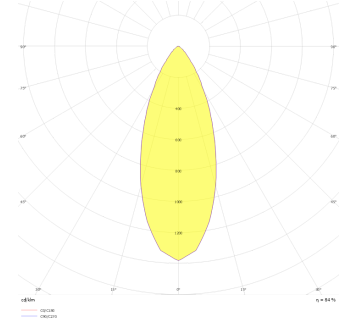

Armatür Grubu	Downlight & Spot
Montaj Tipi	Sıva Altı
Armatür Rengi	RAL 9005 - RAL 9010
Gövde	Alüminyum Enjeksiyon
Optik	15° 30° 40° Reflektör & Şeffaf Difüzör
Işık Kaynağı	LED
Elektriksel Koruma Sınıfı	CLASS II
IP	44
IK	02
Çalışma Sıcaklığı	-20°C / +40°C
Işık Akısı	1170 lm / 630 lm / 810 lm
Tüketim Gücü	13 W / 7 W / 9 W
Armatür Verimliliği	90 lm/W
Renkset Geri Verim (CRI)	>80
Işık Renk Sıcaklığı (CCT)	2700K/3000K/4000K/6500K
Renk Toleransı	< 3 SDCM
Driver Tipi	On/Off
Driver Markası	Tridonic
LED Markası	Samsung
Giriş Gerilimi / Frekans	220-240 V AC 50/60 Hz
Güç Faktörü	>0.9
Surge	1kV
THD (AKIM)	>%20
LED ömrü	>100.000 saat
Opsiyon	On-Off / Dali / 1-10V / Acil Durum Kiti

Teknik Çizim

Fotometrik Eğri

Teknik Çizim

Sipariş Kodu	Ürün Kodu	Güç (W)	Işık Akısı (LM)	CRI	CCT (K)	Optik	Ölçüler (mm)
13001411	PAI 010 011 007A 8040 10 15 SD 44 00	7	630	>80	4000	15° Reflektör	Ø105
13001429	PAI 010 011 007A 8040 10 30 SD 44 00	7	630	>80	4000	30° Reflektör	Ø105
13001447	PAI 010 011 007A 8040 10 40 SD 44 00	7	630	>80	4000	40° Reflektör	Ø105
13001465	PAI 010 011 009A 8040 10 15 SD 44 00	9	810	>80	4000	15° Reflektör	Ø105
13001483	PAI 010 011 009A 8040 10 30 SD 44 00	9	810	>80	4000	30° Reflektör	Ø105
13001501	PAI 010 011 009A 8040 10 40 SD 44 00	9	810	>80	4000	40° Reflektör	Ø105
13001519	PAI 010 011 013A 8040 10 15 SD 44 00	13	1170	>80	4000	15° Reflektör	Ø105
13001537	PAI 010 011 013A 8040 10 30 SD 44 00	13	1170	>80	4000	30° Reflektör	Ø105
13001555	PAI 010 011 013A 8040 10 40 SD 44 00	13	1170	>80	4000	40° Reflektör	Ø105