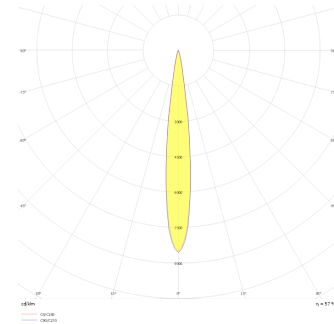

Oblong Mini I

Sıva Altı Downlight & Spot Armatür

Armatür Grubu	Downlight & Spot
Montaj Tipi	Sıva Altı
Armatür Rengi	RAL 9005 - RAL 9006 - RAL 9010
Gövde	Dkp Sac
Optik	15° 30° 40° Reflektör & Opal Difüzör
Işık Kaynağı	LED
Elektriksel Koruma Sınıfı	CLASS II
IP	40
IK	02
Çalışma Sıcaklığı	-20°C / +40°C
Işık Akısı	1170 lm / 630 lm / 810 lm
Tüketim Gücü	13 W / 7 W / 9 W
Armatür Verimliliği	90 lm/W
Renkssel Geri Verim (CRI)	>80
Işık Renk Sıcaklığı (CCT)	2700K/3000K/4000K/6500K
Renk Toleransı	< 3 SDCM
Driver Tipi	On/Off
Driver Markası	Tridonic
LED Markası	Samsung
Giriş Gerilimi / Frekans	220-240 V AC 50/60 Hz
Güç Faktörü	>0.9
Surge	1kV
THD (AKIM)	>%20
LED ömrü	>70.000 saat
Opsiyon	On-Off / Dali / 1-10V / Acil Durum Kiti

Teknik Çizim

Fotometrik Eğri

www.atelaydinlatma.com

Oblong Mini I

Sıva Altı Downlight & Spot Armatür

Sipariş Kodu	Ürün Kodu	Güç (W)	Işık Akısı (LM)	CRI	CCT (K)	Optik	Ölçüler (mm)
	OBL 008 007 007A 8040 10 15 SD 40 00	7	630	>80	4000	15° Reflektör	85x85x78,5
	OBL 008 007 007A 8040 10 30 SD 40 00	7	630	>80	4000	30° Reflektör	85x85x78,5
	OBL 008 007 007A 8040 10 40 SD 40 00	7	630	>80	4000	40° Reflektör	85x85x78,5
	OBL 008 007 009A 8040 10 15 SD 40 00	9	810	>80	4000	15° Reflektör	85x85x78,5
	OBL 008 007 009A 8040 10 30 SD 40 00	9	810	>80	4000	30° Reflektör	85x85x78,5
	OBL 008 007 009A 8040 10 40 SD 40 00	9	810	>80	4000	40° Reflektör	85x85x78,5
	OBL 008 007 013A 8040 10 15 SD 40 00	13	1170	>80	4000	15° Reflektör	85x85x78,5
	OBL 008 007 013A 8040 10 30 SD 40 00	13	1170	>80	4000	30° Reflektör	85x85x78,5
	OBL 008 007 013A 8040 10 40 SD 40 00	13	1170	>80	4000	40° Reflektör	85x85x78,5