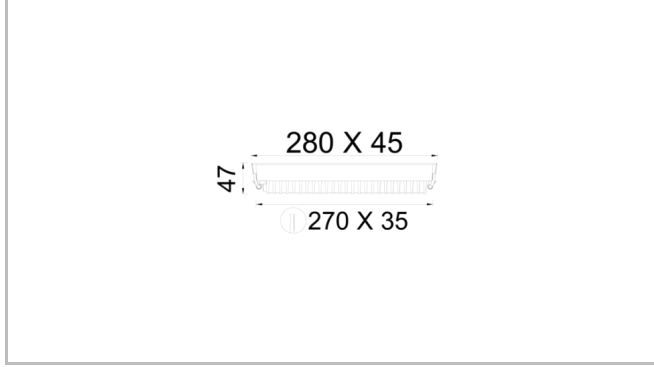

Flus Recessed Series

Sıva Altı Downlight & Spot Armatür

Armatür Grubu	Downlight & Spot
Montaj Tipi	Sıva Altı
Armatür Rengi	RAL 9005 - RAL 9016
Gövde	Alüminyum Ekstrüzyon
Optik	34° 48° Reflektör
Işık Kaynağı	LED
Elektriksel Koruma Sınıfı	CLASS II
IP	20
IK	02
Çalışma Sıcaklığı	-20°C / +40°C
Işık Akısı	240 lm / 400 lm / 800 lm
Tüketim Gücü	10 W / 3 W / 5 W
Armatür Verimliliği	80 lm/W
Renksel Geri Verim (CRI)	>80
Işık Renk Sıcaklığı (CCT)	2700K/3000K/4000K/6500K
Renk Toleransı	< 3 SDCM
Driver Tipi	On/Off
Driver Markası	Tridonic
LED Markası	Samsung
Giriş Gerilimi / Frekans	220-240 V AC 50/60 Hz
Güç Faktörü	>0.9
Surge	1kV
THD (AKIM)	>%20
LED ömrü	>100.000 saat
Opsiyon	On-Off / Dali / 1-10V / Acil Durum Kitli

Teknik Çizim

Fotometrik Eğri

www.atelaydinlatma.com

Flus Recessed Series

Sıva Altı Downlight & Spot Armatür

Sipariş Kodu	Ürün Kodu	Güç (W)	Işık Akısı (LM)	CRI	CCT (K)	Optik	Ölçüler (mm)
	FLS 010 004 003A 8040 10 34 DY 20 00	3	240	>80	4000	34° Reflektör	104x45x47
	FLS 010 004 003A 8040 10 48 DY 20 00	3	240	>80	4000	48° Reflektör	104x45x47
	FLS 014 004 005A 8040 10 34 DY 20 00	5	400	>80	4000	34° Reflektör	149x45x47
	FLS 014 004 005A 8040 10 48 DY 20 00	5	400	>80	4000	48° Reflektör	149x45x47
	FLS 028 004 010A 8040 10 34 DY 20 00	10	800	>80	4000	34° Reflektör	280x45x47
	FLS 028 004 010A 8040 10 48 DY 20 00	10	800	>80	4000	48° Reflektör	280x45x47