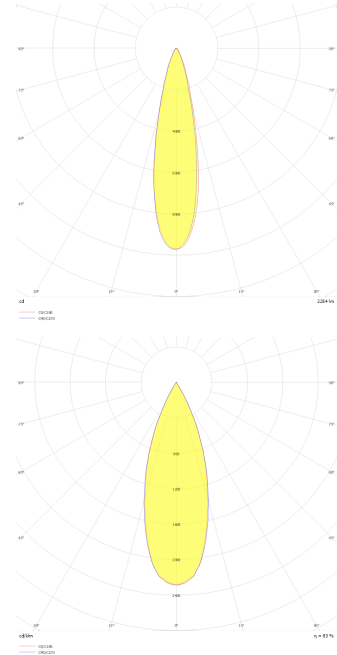

Armatür Grubu	Downlight & Spot
Montaj Tipi	Sıva Altı
Armatür Rengi	RAL 9005 - RAL 9016
Gövde	Alüminyum Ekstrüzyon
Optik	25° 36° Lens ve Şeffaf Difüzör
Işık Kaynağı	LED
Elektriksel Koruma Sınıfı	CLASS II
IP	40
IK	03
Çalışma Sıcaklığı	-20°C / +40°C
Işık Akısı	174 lm / 86 lm
Tüketim Gücü	1 W / 2 W
Armatür Verimliliği	86 lm/W
Renksel Geri Verim (CRI)	>80
Işık Renk Sıcaklığı (CCT)	2700K/3000K/4000K/6500K
Renk Toleransı	< 3 SDCM
Driver Tipi	On/Off
Driver Markası	Tridonic
LED Markası	Samsung
Giriş Gerilimi / Frekans	220-240 V AC 50/60 Hz
Güç Faktörü	>0.9
Surge	1kV
THD (AKIM)	>%20
LED ömrü	>100.000 saat
Opsiyon	On-Off / Dali / 1-10V / Acil Durum Kitli

Teknik Çizim

Fotometrik Eğri

Sipariş Kodu	Ürün Kodu	Güç (W)	Işık Akısı (LM)	CRI	CCT (K)	Optik	Ölçüler (mm)
	EYE 004 006 001A 8040 10 25 LN 40 00	1	86	>80	4000	25° Lens	Ø42
	EYE 004 006 001A 8040 10 36 LN 40 00	1	86	>80	4000	36° Lens	Ø42
	EYE 004 006 002A 8040 10 25 LN 40 00	2	174	>80	4000	25° Lens	Ø42
	EYE 004 006 002A 8040 10 36 LN 40 00	2	174	>80	4000	36° Lens	Ø42