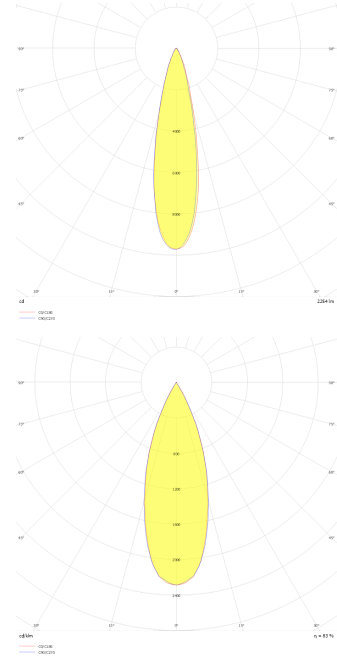

Armatür Grubu	Downlight & Spot
Montaj Tipi	Sıva Altı
Armatür Rengi	RAL 9005 - RAL 9016
Gövde	Alüminyum Ekstrüzyon
Optik	25° 36° Lens ve Şeffaf Difüzör
Işık Kaynağı	LED
Elektriksel Koruma Sınıfı	CLASS II
IP	40
IK	03
Çalışma Sıcaklığı	-20°C / +40°C
Işık Akısı	174 lm / 86 lm
Tüketim Gücü	1 W / 2 W
Armatür Verimliliği	86 lm/W
Renksel Geri Verim (CRI)	>80
Işık Renk Sıcaklığı (CCT)	2700K/3000K/4000K/6500K
Renk Toleransı	< 3 SDCM
Driver Tipi	On/Off
Driver Markası	Tridonic
LED Markası	Samsung
Giriş Gerilimi / Frekans	220-240 V AC 50/60 Hz
Güç Faktörü	>0.9
Surge	1kV
THD (AKIM)	>%20
LED ömrü	>100.000 saat
Opsiyon	On-Off / Dali / 1-10V / Acil Durum Kitli

Teknik Çizim

Fotometrik Eğri

Eye S

Sıva Altı Downlight & Spot Armatür

Sipariş Kodu	Ürün Kodu	Güç (W)	Işık Akısı (LM)	CRI	CCT (K)	Optik	Ölçüler (mm)
	EYE 004 006 001A 8040 10 25 LN 40 00	1	86	>80	4000	25° Lens	Ø42
	EYE 004 006 001A 8040 10 36 LN 40 00	1	86	>80	4000	36° Lens	Ø42
	EYE 004 006 002A 8040 10 25 LN 40 00	2	174	>80	4000	25° Lens	Ø42
	EYE 004 006 002A 8040 10 36 LN 40 00	2	174	>80	4000	36° Lens	Ø42