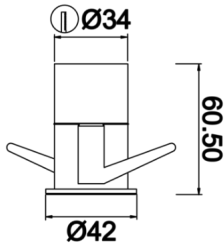

Armatür Grubu	Downlight & Spot
Montaj Tipi	Sıva Altı
Armatür Rengi	RAL 9005 - RAL 9016
Gövde	Alüminyum Ekstrüzyon
Optik	25° 36° Lens ve Şeffaf Difüzör
Işık Kaynağı	LED
Elektriksel Koruma Sınıfı	CLASS II
IP	40
IK	03
Çalışma Sıcaklığı	-20°C / +40°C
Işık Akısı	174 lm / 86 lm
Tüketim Gücü	1 W / 2 W
Armatür Verimliliği	86 lm/W
Renksel Geri Verim (CRI)	>80
Işık Renk Sıcaklığı (CCT)	2700K/3000K/4000K/6500K
Renk Toleransı	< 3 SDCM
Driver Tipi	On/Off
Driver Markası	Tridonic
LED Markası	Samsung
Giriş Gerilimi / Frekans	220-240 V AC 50/60 Hz
Güç Faktörü	>0.9
Surge	1kV
THD (AKIM)	>%20
LED ömrü	>100.000 saat
Opsiyon	On-Off / Dali / 1-10V / Acil Durum Kitli

Teknik Çizim

Fotometrik Eğri

Eye S

Sıva Altı Downlight & Spot Armatür

Sipariş Kodu	Ürün Kodu	Güç (W)	Işık Akısı (LM)	CRI	CCT (K)	Optik	Ölçüler (mm)
	EYE 004 006 001A 8040 10 25 LN 40 00	1	86	>80	4000	25° Lens	Ø42
	EYE 004 006 001A 8040 10 36 LN 40 00	1	86	>80	4000	36° Lens	Ø42
	EYE 004 006 002A 8040 10 25 LN 40 00	2	174	>80	4000	25° Lens	Ø42
	EYE 004 006 002A 8040 10 36 LN 40 00	2	174	>80	4000	36° Lens	Ø42