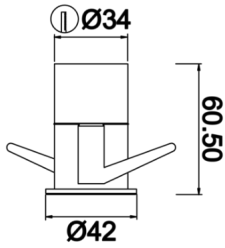

Armatür Grubu	Downlight & Spot
Montaj Tipi	Sıva Altı
Armatür Rengi	RAL 9005 - RAL 9016
Gövde	Alüminyum Ekstrüzyon
Optik	25° 36° Lens ve Şeffaf Difüzör
Işık Kaynağı	LED
Elektriksel Koruma Sınıfı	CLASS II
IP	40
IK	03
Çalışma Sıcaklığı	-20°C / +40°C
Işık Akısı	174 lm / 86 lm
Tüketim Gücü	1 W / 2 W
Armatür Verimliliği	86 lm/W
Renksel Geri Verim (CRI)	>80
Işık Renk Sıcaklığı (CCT)	2700K/3000K/4000K/6500K
Renk Toleransı	< 3 SDCM
Driver Tipi	On/Off
Driver Markası	Tridonic
LED Markası	Samsung
Giriş Gerilimi / Frekans	220-240 V AC 50/60 Hz
Güç Faktörü	>0.9
Surge	1kV
THD (AKIM)	>%20
LED ömrü	>100.000 saat
Opsiyon	On-Off / Dali / 1-10V / Acil Durum Kitli

Teknik Çizim

Fotometrik Eğri

Sipariş Kodu	Ürün Kodu	Güç (W)	Işık Akısı (LM)	CRI	CCT (K)	Optik	Ölçüler (mm)
	EYE 004 006 001A 8040 10 25 LN 40 00	1	86	>80	4000	25° Lens	Ø42
	EYE 004 006 001A 8040 10 36 LN 40 00	1	86	>80	4000	36° Lens	Ø42
	EYE 004 006 002A 8040 10 25 LN 40 00	2	174	>80	4000	25° Lens	Ø42
	EYE 004 006 002A 8040 10 36 LN 40 00	2	174	>80	4000	36° Lens	Ø42