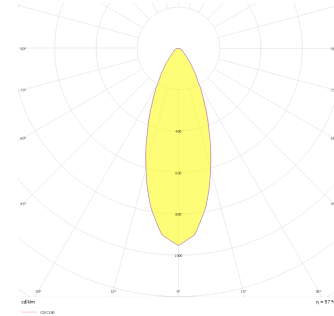

Armatür Grubu	Downlight & Spot
Montaj Tipi	Sıva Altı
Armatür Rengi	RAL 9005 - RAL 9006 - RAL 9010
Gövde	Alüminyum
Optik	30° Reflektör
Işık Kaynağı	LED
Elektriksel Koruma Sınıfı	CLASS II
IP	40
IK	02
Çalışma Sıcaklığı	-20°C / +40°C
Işık Akısı	1170 lm / 810 lm
Tüketim Gücü	13 W / 9 W
Armatür Verimliliği	810 lm / 1170 lm
Renkset Geri Verim (CRI)	>80
Işık Renk Sıcaklığı (CCT)	2700K/3000K/4000K/6500K
Renk Toleransı	< 3 SDCM
Driver Tipi	On/Off
Driver Markası	Tridonic
LED Markası	Samsung
Giriş Gerilimi / Frekans	220-240 V AC 50/60 Hz
Güç Faktörü	>0.9
Surge	1kV
THD (AKIM)	>%20
LED ömrü	>50.000 saat
Opsiyon	On-Off / Dali / 1-10V / Acil Durum Kittli

Teknik Çizim

Fotometrik Eğri

Sipariş Kodu	Ürün Kodu	Güç (W)	Işık Akısı (LM)	CRI	CCT (K)	Optik	Ölçüler (mm)
	BTL 008 009 009T 8027 10 30 SD 40 00	9	810	>80	4000	25° Reflektör	Ø85x68
	BTL 008 009 013T 8027 10 30 SD 40 00	13	1170	>80	4000	25° Reflektör	Ø85x68