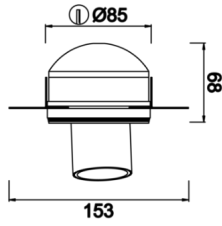

Armatür Grubu	Downlight & Spot
Montaj Tipi	Sıva Altı
Armatür Rengi	RAL 9005 - RAL 9006 - RAL 9010
Gövde	Alüminyum
Optik	30° Reflektör
Işık Kaynağı	LED
Elektriksel Koruma Sınıfı	CLASS II
IP	40
IK	02
Çalışma Sıcaklığı	-20°C / +40°C
Işık Akısı	1170 lm / 810 lm
Tüketim Gücü	13 W / 9 W
Armatür Verimliliği	810 lm / 1170 lm
Renkset Geri Verim (CRI)	>80
Işık Renk Sıcaklığı (CCT)	2700K/3000K/4000K/6500K
Renk Toleransı	< 3 SDCM
Driver Tipi	On/Off
Driver Markası	Tridonic
LED Markası	Samsung
Giriş Gerilimi / Frekans	220-240 V AC 50/60 Hz
Güç Faktörü	>0.9
Surge	1kV
THD (AKIM)	>%20
LED ömrü	>50.000 saat
Opsiyon	On-Off / Dali / 1-10V / Acil Durum Kittli

Teknik Çizim

Fotometrik Eğri

Sipariş Kodu	Ürün Kodu	Güç (W)	Işık Akısı (LM)	CRI	CCT (K)	Optik	Ölçüler (mm)
	BTL 008 009 009T 8027 10 30 SD 40 00	9	810	>80	4000	25° Reflektör	Ø85x68
	BTL 008 009 013T 8027 10 30 SD 40 00	13	1170	>80	4000	25° Reflektör	Ø85x68