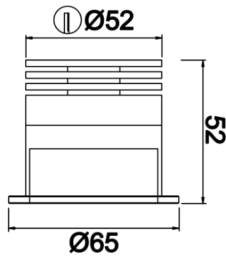

Armatür Grubu	Downlight & Spot
Montaj Tipi	Sıva Altı
Armatür Rengi	RAL 9005 - RAL 9006
Gövde	Alüminyum Ekstrüzyon
Optik	25° 36° Lens ve Şeffaf Difüzör
Işık Kaynağı	LED
Elektriksel Koruma Sınıfı	CLASS II
IP	40
IK	03
Çalışma Sıcaklığı	-20°C / +40°C
Işık Akısı	449 lm / 641 lm
Tüketim Gücü	5,2 W / 7,4 W
Armatür Verimliliği	86 lm/W
Renksel Geri Verim (CRI)	>80
Işık Renk Sıcaklığı (CCT)	2700K/3000K/4000K/6500K
Renk Toleransı	< 3 SDCM
Driver Tipi	On/Off
Driver Markası	Tridonic
LED Markası	Samsung
Giriş Gerilimi / Frekans	220-240 V AC 50/60 Hz
Güç Faktörü	>0.9
Surge	1kV
THD (AKIM)	>%20
LED ömrü	>100.000 saat
Opsiyon	On-Off / Dali / 1-10V / Acil Durum Kitli

Teknik Çizim

Fotometrik Eğri

Eye M

Sıva Altı Downlight & Spot Armatür

Sipariş Kodu	Ürün Kodu	Güç (W)	Işık Akısı (LM)	CRI	CCT (K)	Optik	Ölçüler (mm)
	EYE 006 005 005A 8040 10 25 LN 40 00	5,2	449	>80	4000	25° Reflektör	Ø65
	EYE 006 005 005A 8040 10 36 LN 40 00	5,2	449	>80	4000	36° Reflektör	Ø65
	EYE 006 005 007A 8040 10 25 LN 40 00	7,4	641	>80	4000	25° Reflektör	Ø65
	EYE 006 005 007A 8040 10 36 LN 40 00	7,4	641	>80	4000	36° Reflektör	Ø65