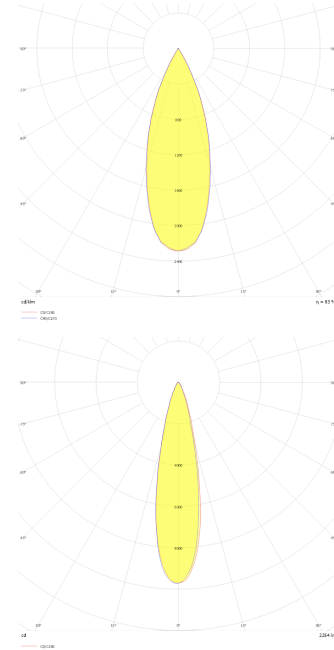

Armatür Grubu	Downlight & Spot
Montaj Tipi	Sıva Altı
Armatür Rengi	RAL 9005 - RAL 9006
Gövde	Alüminyum Ekstrüzyon
Optik	25° 36° Lens ve Şeffaf Difüzör
Işık Kaynağı	LED
Elektriksel Koruma Sınıfı	CLASS II
IP	40
IK	03
Çalışma Sıcaklığı	-20°C / +40°C
Işık Akısı	449 lm / 641 lm
Tüketim Gücü	5,2 W / 7,4 W
Armatür Verimliliği	86 lm/W
Renksel Geri Verim (CRI)	>80
Işık Renk Sıcaklığı (CCT)	2700K/3000K/4000K/6500K
Renk Toleransı	< 3 SDCM
Driver Tipi	On/Off
Driver Markası	Tridonic
LED Markası	Samsung
Giriş Gerilimi / Frekans	220-240 V AC 50/60 Hz
Güç Faktörü	>0.9
Surge	1kV
THD (AKIM)	>%20
LED ömrü	>100.000 saat
Opsiyon	On-Off / Dali / 1-10V / Acil Durum Kitli

Teknik Çizim

Fotometrik Eğri

Eye M

Sıva Altı Downlight & Spot Armatür

Sipariş Kodu	Ürün Kodu	Güç (W)	Işık Akısı (LM)	CRI	CCT (K)	Optik	Ölçüler (mm)
	EYE 006 005 005A 8040 10 25 LN 40 00	5,2	449	>80	4000	25° Reflektör	Ø65
	EYE 006 005 005A 8040 10 36 LN 40 00	5,2	449	>80	4000	36° Reflektör	Ø65
	EYE 006 005 007A 8040 10 25 LN 40 00	7,4	641	>80	4000	25° Reflektör	Ø65
	EYE 006 005 007A 8040 10 36 LN 40 00	7,4	641	>80	4000	36° Reflektör	Ø65