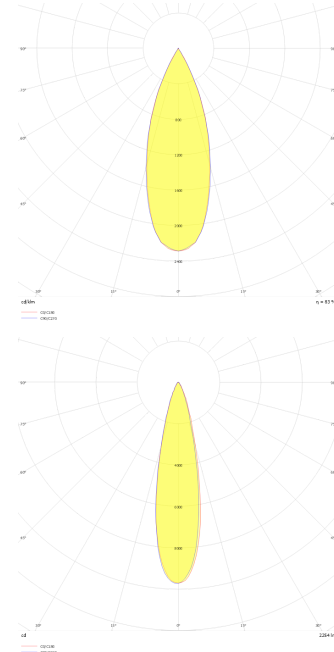

Armatür Grubu	Downlight & Spot
Montaj Tipi	Sıva Altı
Armatür Rengi	RAL 9005 - RAL 9006
Gövde	Alüminyum Ekstrüzyon
Optik	25° 36° Lens ve Şeffaf Difüzör
Işık Kaynağı	LED
Elektriksel Koruma Sınıfı	CLASS II
IP	40
IK	03
Çalışma Sıcaklığı	-20°C / +40°C
Işık Akısı	449 lm / 641 lm
Tüketim Gücü	5,2 W / 7,4 W
Armatür Verimliliği	86 lm/W
Renksel Geri Verim (CRI)	>80
Işık Renk Sıcaklığı (CCT)	2700K/3000K/4000K/6500K
Renk Toleransı	< 3 SDCM
Driver Tipi	On/Off
Driver Markası	Tridonic
LED Markası	Samsung
Giriş Gerilimi / Frekans	220-240 V AC 50/60 Hz
Güç Faktörü	>0.9
Surge	1kV
THD (AKIM)	>%20
LED ömrü	>100.000 saat
Opsiyon	On-Off / Dali / 1-10V / Acil Durum Kitli

Teknik Çizim

Fotometrik Eğri

Sipariş Kodu	Ürün Kodu	Güç (W)	Işık Akısı (LM)	CRI	CCT (K)	Optik	Ölçüler (mm)
	EYE 006 005 005A 8040 10 25 LN 40 00	5,2	449	>80	4000	25° Reflektör	Ø65
	EYE 006 005 005A 8040 10 36 LN 40 00	5,2	449	>80	4000	36° Reflektör	Ø65
	EYE 006 005 007A 8040 10 25 LN 40 00	7,4	641	>80	4000	25° Reflektör	Ø65
	EYE 006 005 007A 8040 10 36 LN 40 00	7,4	641	>80	4000	36° Reflektör	Ø65