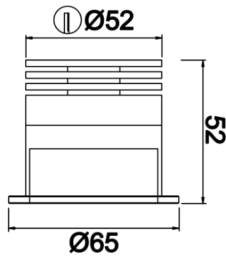

Armatür Grubu	Downlight & Spot
Montaj Tipi	Sıva Altı
Armatür Rengi	RAL 9005 - RAL 9006
Gövde	Alüminyum Ekstrüzyon
Optik	25° 36° Lens ve Şeffaf Difüzör
Işık Kaynağı	LED
Elektriksel Koruma Sınıfı	CLASS II
IP	40
IK	03
Çalışma Sıcaklığı	-20°C / +40°C
Işık Akısı	449 lm / 641 lm
Tüketim Gücü	5,2 W / 7,4 W
Armatür Verimliliği	86 lm/W
Renksel Geri Verim (CRI)	>80
Işık Renk Sıcaklığı (CCT)	2700K/3000K/4000K/6500K
Renk Toleransı	< 3 SDCM
Driver Tipi	On/Off
Driver Markası	Tridonic
LED Markası	Samsung
Giriş Gerilimi / Frekans	220-240 V AC 50/60 Hz
Güç Faktörü	>0.9
Surge	1kV
THD (AKIM)	>%20
LED ömrü	>100.000 saat
Opsiyon	On-Off / Dali / 1-10V / Acil Durum Kitli

Teknik Çizim

Fotometrik Eğri

Sipariş Kodu	Ürün Kodu	Güç (W)	Işık Akısı (LM)	CRI	CCT (K)	Optik	Ölçüler (mm)
	EYE 006 005 005A 8040 10 25 LN 40 00	5,2	449	>80	4000	25° Reflektör	Ø65
	EYE 006 005 005A 8040 10 36 LN 40 00	5,2	449	>80	4000	36° Reflektör	Ø65
	EYE 006 005 007A 8040 10 25 LN 40 00	7,4	641	>80	4000	25° Reflektör	Ø65
	EYE 006 005 007A 8040 10 36 LN 40 00	7,4	641	>80	4000	36° Reflektör	Ø65