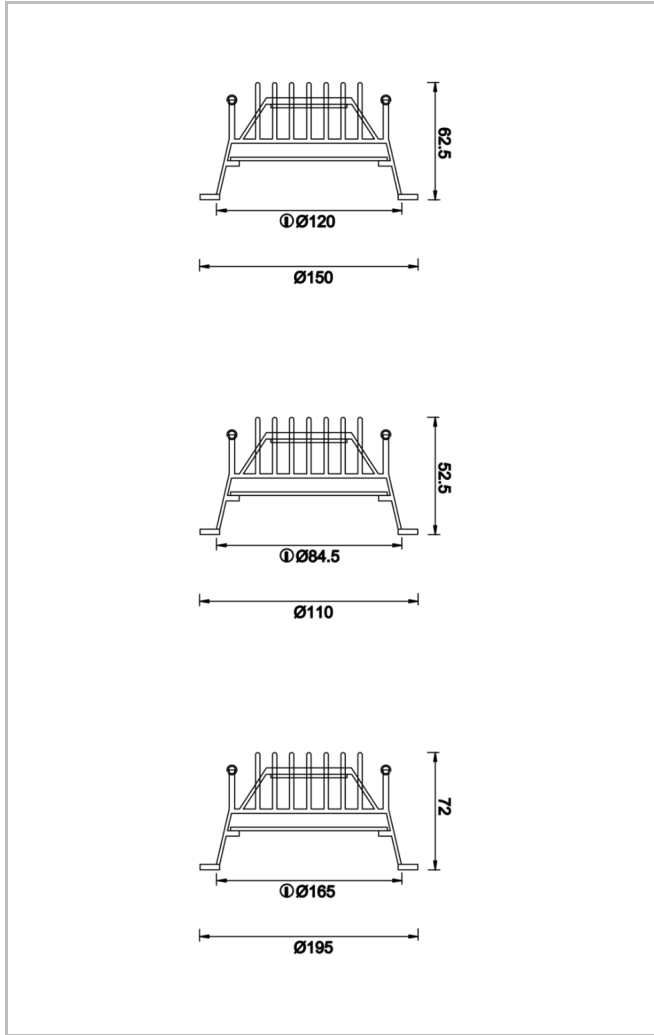

Solid Level

Sıva Altı Downlight & Spot Armatür

Armatür Grubu	Downlight & Spot
Montaj Tipi	Sıva Altı
Armatür Rengi	RAL 9010 - RAL 9005 - RAL 9016 - RAL 9006
Gövde	Alüminyum
Optik	Opal Difüzör
Işık Kaynağı	LED
Elektriksel Koruma Sınıfı	CLASS II
IP	40
IK	03
Çalışma Sıcaklığı	-20°C / +40°C
Işık Akısı	2250 lm / 2856 lm / 395 lm / 711 lm
Tüketim Gücü	18 W / 24 W / 5 W / 9 W
Armatür Verimliliği	79 lm/W - 125 lm/W
Renkssel Geri Verim (CRI)	>80
Işık Renk Sıcaklığı (CCT)	2700K/3000K/4000K/6500K
Renk Toleransı	< 3 SDCM
Driver Tipi	On/Off
Driver Markası	Tridonic
LED Markası	Samsung
Giriş Gerilimi / Frekans	220-240 V AC 50/60 Hz
Güç Faktörü	>0.9
Surge	1kV
THD (AKIM)	>%20
LED ömrü	>70.000 saat
Opsiyon	On-Off / Dali / 1-10V / Acil Durum Kiti

Teknik Çizim

Fotometrik Eğri

www.atelaydinlatma.com

Solid Level

Sıva Altı Downlight & Spot Armatür

Sipariş Kodu	Ürün Kodu	Güç (W)	Işık Akısı (LM)	CRI	CCT (K)	Optik	Ölçüler (mm)
	SLL 011 005 005A 8040 10 99 OP 40 00	5	395	>80	4000	120° Opal Difüzör	Ø110
	SLL 015 006 009A 8040 10 99 OP 40 00	9	711	>80	4000	120° Opal Difüzör	Ø150
	SLL 019 007 018A 8040 10 99 OP 40 00	18	2250	>80	4000	120° Opal Difüzör	Ø195
	SLL 023 008 024A 8030 10 99 OP 40 00	24	2856	>80	4000	120° Opal Difüzör	Ø230