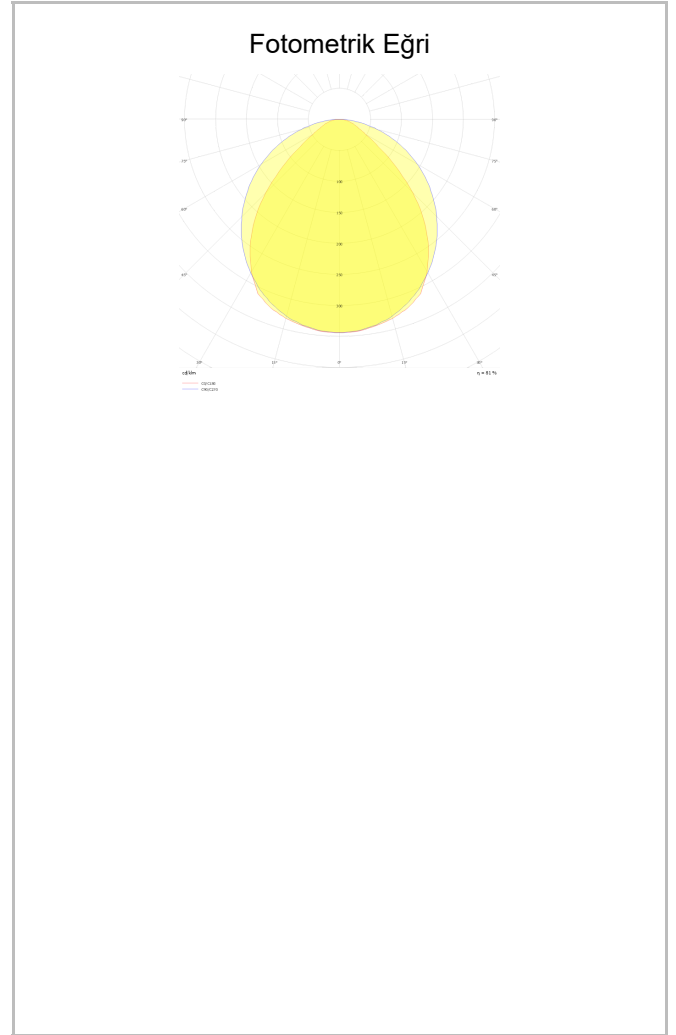

Solid Level

Sıva Altı Downlight & Spot Armatür

Armatür Grubu	Downlight & Spot
Montaj Tipi	Sıva Altı
Armatür Rengi	RAL 9010 - RAL 9005 - RAL 9016 - RAL 9006
Gövde	Alüminyum
Optik	Opal Difüzör
Işık Kaynağı	LED
Elektriksel Koruma Sınıfı	CLASS II
IP	40
IK	03
Çalışma Sıcaklığı	-20°C / +40°C
Işık Akısı	2250 lm / 2856 lm / 395 lm / 711 lm
Tüketim Gücü	18 W / 24 W / 5 W / 9 W
Armatür Verimliliği	79 lm/W - 125 lm/W
Renkssel Geri Verim (CRI)	>80
Işık Renk Sıcaklığı (CCT)	2700K/3000K/4000K/6500K
Renk Toleransı	< 3 SDCM
Driver Tipi	On/Off
Driver Markası	Tridonic
LED Markası	Samsung
Giriş Gerilimi / Frekans	220-240 V AC 50/60 Hz
Güç Faktörü	>0.9
Surge	1kV
THD (AKIM)	>%20
LED ömrü	>70.000 saat
Opsiyon	On-Off / Dali / 1-10V / Acil Durum Kiti

Teknik Çizim

Fotometrik Eğri

www.atelaydinlatma.com

Solid Level

Sıva Altı Downlight & Spot Armatür

Sipariş Kodu	Ürün Kodu	Güç (W)	Işık Akısı (LM)	CRI	CCT (K)	Optik	Ölçüler (mm)
	SLL 011 005 005A 8040 10 99 OP 40 00	5	395	>80	4000	120° Opal Difüzör	Ø110
	SLL 015 006 009A 8040 10 99 OP 40 00	9	711	>80	4000	120° Opal Difüzör	Ø150
	SLL 019 007 018A 8040 10 99 OP 40 00	18	2250	>80	4000	120° Opal Difüzör	Ø195
	SLL 023 008 024A 8030 10 99 OP 40 00	24	2856	>80	4000	120° Opal Difüzör	Ø230