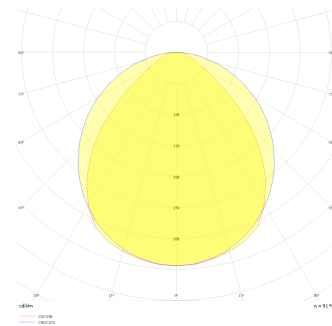

Solid Level

Sıva Altı Downlight & Spot Armatür

Armatür Grubu	Downlight & Spot
Montaj Tipi	Sıva Altı
Armatür Rengi	RAL 9010 - RAL 9005 - RAL 9016 - RAL 9006
Gövde	Alüminyum
Optik	Opal Difüzör
Işık Kaynağı	LED
Elektriksel Koruma Sınıfı	CLASS II
IP	40
IK	03
Çalışma Sıcaklığı	-20°C / +40°C
Işık Akısı	2250 lm / 2856 lm / 395 lm / 711 lm
Tüketim Gücü	18 W / 24 W / 5 W / 9 W
Armatür Verimliliği	79 lm/W - 125 lm/W
Renkssel Geri Verim (CRI)	>80
Işık Renk Sıcaklığı (CCT)	2700K/3000K/4000K/6500K
Renk Toleransı	< 3 SDCM
Driver Tipi	On/Off
Driver Markası	Tridonic
LED Markası	Samsung
Giriş Gerilimi / Frekans	220-240 V AC 50/60 Hz
Güç Faktörü	>0.9
Surge	1kV
THD (AKIM)	>%20
LED ömrü	>70.000 saat
Opsiyon	On-Off / Dali / 1-10V / Acil Durum Kiti

Teknik Çizim

Fotometrik Eğri

www.atelaydinlatma.com

Solid Level

Sıva Altı Downlight & Spot Armatür

Sipariş Kodu	Ürün Kodu	Güç (W)	Işık Akısı (LM)	CRI	CCT (K)	Optik	Ölçüler (mm)
	SLL 011 005 005A 8040 10 99 OP 40 00	5	395	>80	4000	120° Opal Difüzör	Ø110
	SLL 015 006 009A 8040 10 99 OP 40 00	9	711	>80	4000	120° Opal Difüzör	Ø150
	SLL 019 007 018A 8040 10 99 OP 40 00	18	2250	>80	4000	120° Opal Difüzör	Ø195
	SLL 023 008 024A 8030 10 99 OP 40 00	24	2856	>80	4000	120° Opal Difüzör	Ø230