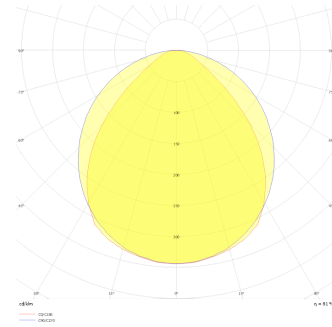

Armatür Grubu	Downlight & Spot
Montaj Tipi	Sıva Altı
Armatür Rengi	RAL 9010 - RAL 9005 - RAL 9016 - RAL 9006
Gövde	Alüminyum Ekstrüzyon □
Optik	Opal Difüzör
Işık Kaynağı	LED
Elektriksel Koruma Sınıfı	CLASS II
IP	40
IK	03
Çalışma Sıcaklığı	-20°C / +40°C
Işık Akısı	2250 lm / 2856 lm / 474 lm / 990 lm
Tüketim Gücü	18 W / 24 W / 6 W / 9 W
Armatür Verimliliği	79 lm/W - 125 lm/W
Renkssel Geri Verim (CRI)	>80
Işık Renk Sıcaklığı (CCT)	2700K/3000K/4000K/6500K
Renk Toleransı	< 3 SDCM
Driver Tipi	On/Off
Driver Markası	Tridonic
LED Markası	Samsung
Giriş Gerilimi / Frekans	220-240 V AC 50/60 Hz
Güç Faktörü	>0.9
Surge	1kV
THD (AKIM)	>%20
LED ömrü	>70.000 saat
Opsiyon	On-Off / Dali / 1-10V / Acil Durum Kiti

Teknik Çizim

Fotometrik Eğri

Sipariş Kodu	Ürün Kodu	Güç (W)	Işık Akısı (LM)	CRI	CCT (K)	Optik	Ölçüler (mm)
	SLD 010 005 006A 8040 10 99 OP 40 00	6	474	>80	4000	120° Opal	Ø100
	SLD 013 005 009A 8040 10 99 OP 40 00	9	990	>80	4000	120° Opal	Ø135
	SLD 018 005 018A 8040 10 99 OP 40 00	18	2250	>80	4000	120° Opal	Ø180
	SLD 021 005 024A 8040 10 99 OP 40 00	24	2856	>80	4000	120° Opal	Ø215