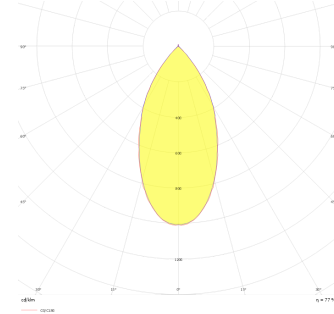

Armatür Grubu	Downlight & Spot
Montaj Tipi	Sıva Altı
Armatür Rengi	RAL 9010 - RAL 9005 - RAL 9006
Gövde	Dkp Sac□□□□□
Optik	50° Lensli
Işık Kaynağı	LED
Elektriksel Koruma Sınıfı	CLASS II
IP	20
IK	02
Çalışma Sıcaklığı	-20°C / +40°C
Işık Akısı	1890 lm
Tüketim Gücü	21 W
Armatür Verimliliği	90 lm/W
Renkssel Geri Verim (CRI)	>80
Işık Renk Sıcaklığı (CCT)	2700K/3000K/4000K/6500K
Renk Toleransı	< 3 SDCM
Driver Tipi	On/Off
Driver Markası	Tridonic
LED Markası	Samsung
Giriş Gerilimi / Frekans	220-240 V AC 50/60 Hz
Güç Faktörü	>0.9
Surge	1kV
THD (AKIM)	>%20
LED ömrü	>100.000 saat
Opsiyon	On-Off / Dali / 1-10V / Acil Durum Kittli

Teknik Çizim

Fotometrik Eğri

Sipariş Kodu	Ürün Kodu	Güç (W)	Işık Akısı (LM)	CRI	CCT (K)	Optik	Ölçüler (mm)
13503876□	SHP 030 005 021A 8040 10 50 LN 40 00	21	1890	>80	4000	50° Lens	305x48,5