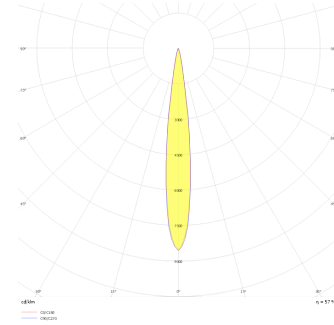

Rainbow Deep

Sıva Altı Downlight & Spot Armatür

Armatür Grubu	Downlight & Spot
Montaj Tipi	Sıva Altı
Armatür Rengi	RAL 9010 - RAL 9005 - RAL 9006 - RAL 9016
Gövde	Alüminyum Ekstrüzyon
Optik	15° 30° 40° Reflektör & Şeffaf Difüzör
Işık Kaynağı	LED
Elektriksel Koruma Sınıfı	CLASS II
IP	44
IK	03
Çalışma Sıcaklığı	-20°C / +40°C
Işık Akısı	511 lm / 657 lm / 949 lm
Tüketim Gücü	13 W / 7 W / 9 W
Armatür Verimliliği	73 lm/W
Renkssel Geri Verim (CRI)	>80
Işık Renk Sıcaklığı (CCT)	2700K/3000K/4000K/6500K
Renk Toleransı	< 3 SDCM
Driver Tipi	On/Off
Driver Markası	Tridonic
LED Markası	Samsung
Giriş Gerilimi / Frekans	220-240 V AC 50/60 Hz
Güç Faktörü	>0.9
Surge	1kV
THD (AKIM)	>%20
LED ömrü	>102.000 saat
Opsiyon	On-Off / Dali / 1-10V / Acil Durum Kiti

Teknik Çizim

Fotometrik Eğri

www.atelaydinlatma.com

Sipariş Kodu	Ürün Kodu	Güç (W)	Işık Akısı (LM)	CRI	CCT (K)	Optik	Ölçüler (mm)
	RNB 010 015 007A 9040 10 15 SD 44 DP	7	511	>80	4000	15° Reflektör	Ø110
	RNB 010 015 009A 9040 10 15 SD 44 DP	9	657	>80	4000	15° Reflektör	Ø110
	RNB 010 015 013A 9040 10 15 SD 44 DP	13	949	>80	4000	15° Reflektör	Ø110
	RNB 010 015 007A 9040 10 30 SD 44 DP	7	511	>80	4000	30° Reflektör	Ø110
	RNB 010 015 009A 9040 10 30 SD 44 DP	9	657	>80	4000	30° Reflektör	Ø110
	RNB 010 015 013A 9040 10 30 SD 44 DP	13	949	>80	4000	30° Reflektör	Ø110
	RNB 010 015 007A 9040 10 40 SD 44 DP	7	657	>80	4000	40° Reflektör	Ø110
	RNB 010 015 009A 9040 10 40 SD 44 DP	9	657	>80	4000	40° Reflektör	Ø110
	RNB 010 015 013A 9040 10 40 SD 44 DP	13	949	>80	4000	40° Reflektör	Ø110