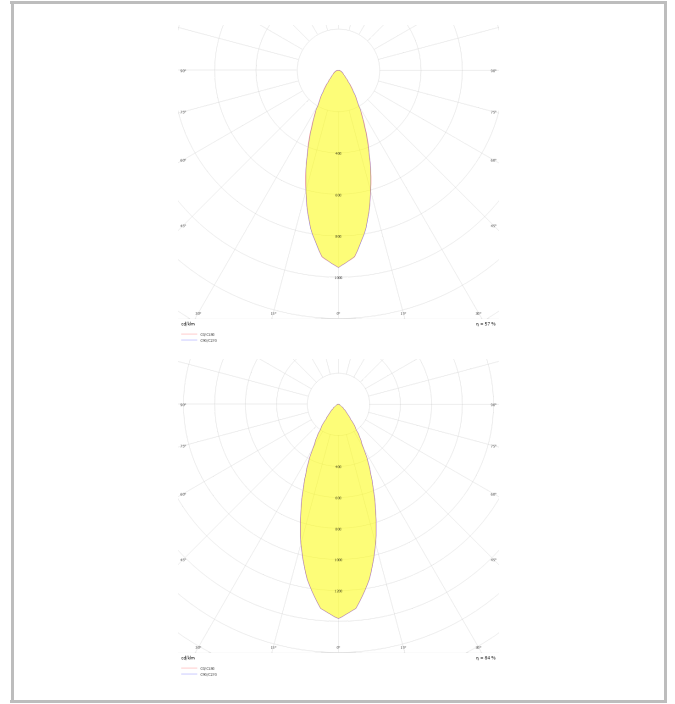

Rainbow Deep

Sıva Altı Downlight & Spot Armatür

Armatür Grubu	Downlight & Spot
Montaj Tipi	Sıva Altı
Armatür Rengi	RAL 9010 - RAL 9005 - RAL 9006 - RAL 9016
Gövde	Alüminyum Ekstrüzyon
Optik	15° 30° 40° Reflektör & Şeffaf Difüzör
Işık Kaynağı	LED
Elektriksel Koruma Sınıfı	CLASS II
IP	44
IK	03
Çalışma Sıcaklığı	-20°C / +40°C
Işık Akısı	511 lm / 657 lm / 949 lm
Tüketim Gücü	13 W / 7 W / 9 W
Armatür Verimliliği	73 lm/W
Renkssel Geri Verim (CRI)	>80
Işık Renk Sıcaklığı (CCT)	2700K/3000K/4000K/6500K
Renk Toleransı	< 3 SDCM
Driver Tipi	On/Off
Driver Markası	Tridonic
LED Markası	Samsung
Giriş Gerilimi / Frekans	220-240 V AC 50/60 Hz
Güç Faktörü	>0.9
Surge	1kV
THD (AKIM)	>%20
LED ömrü	>102.000 saat
Opsiyon	On-Off / Dali / 1-10V / Acil Durum Kiti

Teknik Çizim

Fotometrik Eğri

www.atelaydinlatma.com

Sipariş Kodu	Ürün Kodu	Güç (W)	Işık Akısı (LM)	CRI	CCT (K)	Optik	Ölçüler (mm)
	RNB 010 015 007A 9040 10 15 SD 44 DP	7	511	>80	4000	15° Reflektör	Ø110
	RNB 010 015 009A 9040 10 15 SD 44 DP	9	657	>80	4000	15° Reflektör	Ø110
	RNB 010 015 013A 9040 10 15 SD 44 DP	13	949	>80	4000	15° Reflektör	Ø110
	RNB 010 015 007A 9040 10 30 SD 44 DP	7	511	>80	4000	30° Reflektör	Ø110
	RNB 010 015 009A 9040 10 30 SD 44 DP	9	657	>80	4000	30° Reflektör	Ø110
	RNB 010 015 013A 9040 10 30 SD 44 DP	13	949	>80	4000	30° Reflektör	Ø110
	RNB 010 015 007A 9040 10 40 SD 44 DP	7	657	>80	4000	40° Reflektör	Ø110
	RNB 010 015 009A 9040 10 40 SD 44 DP	9	657	>80	4000	40° Reflektör	Ø110
	RNB 010 015 013A 9040 10 40 SD 44 DP	13	949	>80	4000	40° Reflektör	Ø110