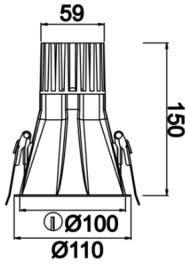

Rainbow Deep

Sıva Altı Downlight & Spot Armatür

Armatür Grubu	Downlight & Spot
Montaj Tipi	Sıva Altı
Armatür Rengi	RAL 9010 - RAL 9005 - RAL 9006 - RAL 9016
Gövde	Alüminyum Ekstrüzyon
Optik	15° 30° 40° Reflektör & Şeffaf Difüzör
Işık Kaynağı	LED
Elektriksel Koruma Sınıfı	CLASS II
IP	44
IK	03
Çalışma Sıcaklığı	-20°C / +40°C
Işık Akısı	511 lm / 657 lm / 949 lm
Tüketim Gücü	13 W / 7 W / 9 W
Armatür Verimliliği	73 lm/W
Renkssel Geri Verim (CRI)	>80
Işık Renk Sıcaklığı (CCT)	2700K/3000K/4000K/6500K
Renk Toleransı	< 3 SDCM
Driver Tipi	On/Off
Driver Markası	Tridonic
LED Markası	Samsung
Giriş Gerilimi / Frekans	220-240 V AC 50/60 Hz
Güç Faktörü	>0.9
Surge	1kV
THD (AKIM)	>%20
LED ömrü	>102.000 saat
Opsiyon	On-Off / Dali / 1-10V / Acil Durum Kiti

Teknik Çizim

Fotometrik Eğri

www.atelaydinlatma.com

Sipariş Kodu	Ürün Kodu	Güç (W)	Işık Akısı (LM)	CRI	CCT (K)	Optik	Ölçüler (mm)
	RNB 010 015 007A 9040 10 15 SD 44 DP	7	511	>80	4000	15° Reflektör	Ø110
	RNB 010 015 009A 9040 10 15 SD 44 DP	9	657	>80	4000	15° Reflektör	Ø110
	RNB 010 015 013A 9040 10 15 SD 44 DP	13	949	>80	4000	15° Reflektör	Ø110
	RNB 010 015 007A 9040 10 30 SD 44 DP	7	511	>80	4000	30° Reflektör	Ø110
	RNB 010 015 009A 9040 10 30 SD 44 DP	9	657	>80	4000	30° Reflektör	Ø110
	RNB 010 015 013A 9040 10 30 SD 44 DP	13	949	>80	4000	30° Reflektör	Ø110
	RNB 010 015 007A 9040 10 40 SD 44 DP	7	657	>80	4000	40° Reflektör	Ø110
	RNB 010 015 009A 9040 10 40 SD 44 DP	9	657	>80	4000	40° Reflektör	Ø110
	RNB 010 015 013A 9040 10 40 SD 44 DP	13	949	>80	4000	40° Reflektör	Ø110