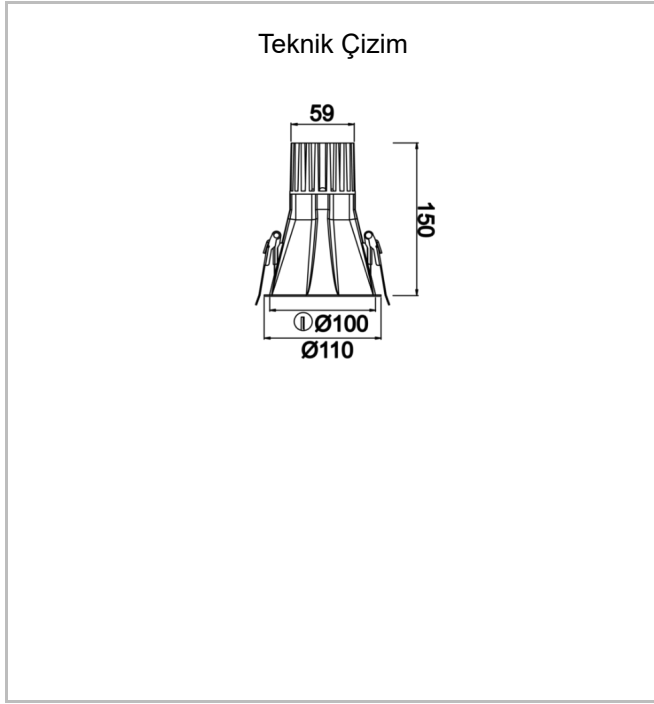

Rainbow Deep

Sıva Altı Downlight & Spot Armatür

Armatür Grubu	Downlight & Spot
Montaj Tipi	Sıva Altı
Armatür Rengi	RAL 9010 - RAL 9005 - RAL 9006 - RAL 9016
Gövde	Alüminyum Ekstrüzyon
Optik	15° 30° 40° Reflektör & Şeffaf Difüzör
Işık Kaynağı	LED
Elektriksel Koruma Sınıfı	CLASS II
IP	44
IK	03
Çalışma Sıcaklığı	-20°C / +40°C
Işık Akısı	511 lm / 657 lm / 949 lm
Tüketim Gücü	13 W / 7 W / 9 W
Armatür Verimliliği	73 lm/W
Renkssel Geri Verim (CRI)	>80
Işık Renk Sıcaklığı (CCT)	2700K/3000K/4000K/6500K
Renk Toleransı	< 3 SDCM
Driver Tipi	On/Off
Driver Markası	Tridonic
LED Markası	Samsung
Giriş Gerilimi / Frekans	220-240 V AC 50/60 Hz
Güç Faktörü	>0.9
Surge	1kV
THD (AKIM)	>%20
LED ömrü	>102.000 saat
Opsiyon	On-Off / Dali / 1-10V / Acil Durum Kiti

Teknik Çizim

Fotometrik Eğri

www.atelaydinlatma.com

Sipariş Kodu	Ürün Kodu	Güç (W)	Işık Akısı (LM)	CRI	CCT (K)	Optik	Ölçüler (mm)
	RNB 010 015 007A 9040 10 15 SD 44 DP	7	511	>80	4000	15° Reflektör	Ø110
	RNB 010 015 009A 9040 10 15 SD 44 DP	9	657	>80	4000	15° Reflektör	Ø110
	RNB 010 015 013A 9040 10 15 SD 44 DP	13	949	>80	4000	15° Reflektör	Ø110
	RNB 010 015 007A 9040 10 30 SD 44 DP	7	511	>80	4000	30° Reflektör	Ø110
	RNB 010 015 009A 9040 10 30 SD 44 DP	9	657	>80	4000	30° Reflektör	Ø110
	RNB 010 015 013A 9040 10 30 SD 44 DP	13	949	>80	4000	30° Reflektör	Ø110
	RNB 010 015 007A 9040 10 40 SD 44 DP	7	657	>80	4000	40° Reflektör	Ø110
	RNB 010 015 009A 9040 10 40 SD 44 DP	9	657	>80	4000	40° Reflektör	Ø110
	RNB 010 015 013A 9040 10 40 SD 44 DP	13	949	>80	4000	40° Reflektör	Ø110