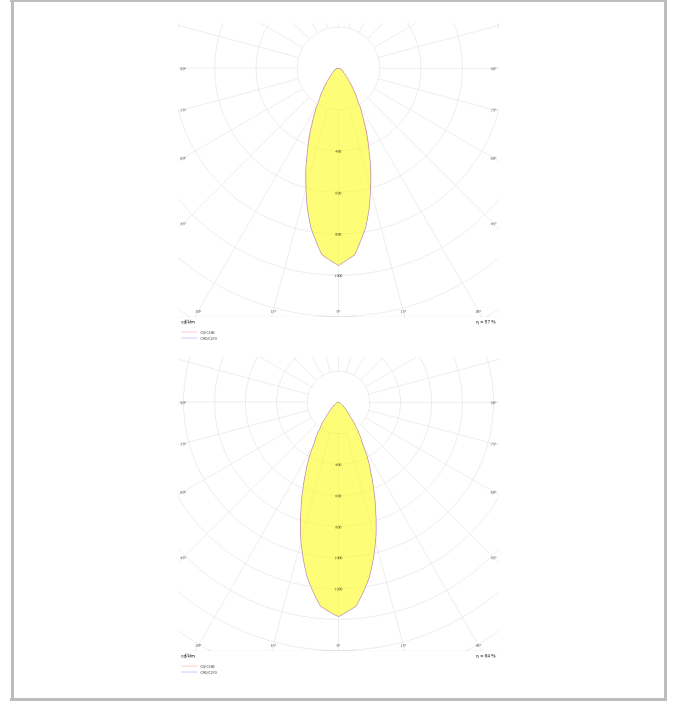

Parent I & II

Sıva Altı Downlight & Spot Armatür

Armatür Grubu	Downlight & Spot
Montaj Tipi	Sıva Altı
Armatür Rengi	RAL 9010 - RAL 9005 - RAL 9006
Gövde	Dkp Sac
Optik	15° 30° 40° Reflektör & Şeffaf Difüzör
Işık Kaynağı	LED
Elektriksel Koruma Sınıfı	CLASS II
IP	20
IK	02
Çalışma Sıcaklığı	-20°C / +40°C
Işık Akısı	2340 lm / 3380 lm / 4500 lm / 4680 lm / 6760 lm / 8580 lm
Tüketim Gücü	18 W / 26 W / 33 W / 36 W / 52 W / 66 W
Armatür Verimliliği	130 lm/W
Renk Geri Verim (CRI)	>80
Işık Renk Sıcaklığı (CCT)	2700K/3000K/4000K/6500K
Renk Toleransı	< 3 SDCM
Driver Tipi	On/Off
Driver Markası	Tridonic
LED Markası	Samsung
Giriş Gerilimi / Frekans	220-240 V AC 50/60 Hz
Güç Faktörü	>0.9
Surge	1kV
THD (AKIM)	>%20
LED ömrü	>50.000 saat
Opsiyon	On-Off / Dali / 1-10V / Acil Durum Kitli

Teknik Çizim

Fotometrik Eğri

Parent I & II

Sıva Altı Downlight & Spot Armatür

Sipariş Kodu	Ürün Kodu	Güç (W)	Işık Akısı (LM)	CRI	CCT (K)	Optik	Ölçüler (mm)
13503938□	PRT 015 015 018A 8040 10 30 CA 20 00	18	2340	>80	4000	30° Reflektör	155x155x83,5
13503573□	PRT 015 015 026A 8040 10 30 CA 20 00	26	3380	>80	4000	30° Reflektör	155x155x83,5
	PRT 015 015 033A 8040 10 30 CA 20 00	33	4500	>80	4000	30° Reflektör	155x155x83,5
	PRT 028 015 036A 8030 10 30 CA 20 00	36	4680	>80	4000	30° Reflektör	288x155x83,5
	PRT 028 015 052A 8030 10 30 CA 20 00	52	6760	>80	4000	30° Reflektör	288x155x83,5
	PRT 028 015 066A 8030 10 30 CA 20 00	66	8580	>80	4000	30° Reflektör	288x155x83,5