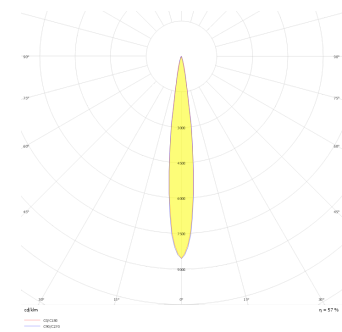

Parent I & II

Sıva Altı Downlight & Spot Armatür

Armatür Grubu	Downlight & Spot
Montaj Tipi	Sıva Altı
Armatür Rengi	RAL 9010 - RAL 9005 - RAL 9006
Gövde	Dkp Sac
Optik	15° 30° 40° Reflektör & Şeffaf Difüzör
Işık Kaynağı	LED
Elektriksel Koruma Sınıfı	CLASS II
IP	20
IK	02
Çalışma Sıcaklığı	-20°C / +40°C
Işık Akısı	2340 lm / 3380 lm / 4500 lm / 4680 lm / 6760 lm / 8580 lm
Tüketim Gücü	18 W / 26 W / 33 W / 36 W / 52 W / 66 W
Armatür Verimliliği	130 lm/W
Renk Geri Verim (CRI)	>80
Işık Renk Sıcaklığı (CCT)	2700K/3000K/4000K/6500K
Renk Toleransı	< 3 SDCM
Driver Tipi	On/Off
Driver Markası	Tridonic
LED Markası	Samsung
Giriş Gerilimi / Frekans	220-240 V AC 50/60 Hz
Güç Faktörü	>0.9
Surge	1kV
THD (AKIM)	>%20
LED ömrü	>50.000 saat
Opsiyon	On-Off / Dali / 1-10V / Acil Durum Kitli

Teknik Çizim

Fotometrik Eğri

Parent I & II

Sıva Altı Downlight & Spot Armatür

Sipariş Kodu	Ürün Kodu	Güç (W)	Işık Akısı (LM)	CRI	CCT (K)	Optik	Ölçüler (mm)
13503938□	PRT 015 015 018A 8040 10 30 CA 20 00	18	2340	>80	4000	30° Reflektör	155x155x83,5
13503573□	PRT 015 015 026A 8040 10 30 CA 20 00	26	3380	>80	4000	30° Reflektör	155x155x83,5
	PRT 015 015 033A 8040 10 30 CA 20 00	33	4500	>80	4000	30° Reflektör	155x155x83,5
	PRT 028 015 036A 8030 10 30 CA 20 00	36	4680	>80	4000	30° Reflektör	288x155x83,5
	PRT 028 015 052A 8030 10 30 CA 20 00	52	6760	>80	4000	30° Reflektör	288x155x83,5
	PRT 028 015 066A 8030 10 30 CA 20 00	66	8580	>80	4000	30° Reflektör	288x155x83,5