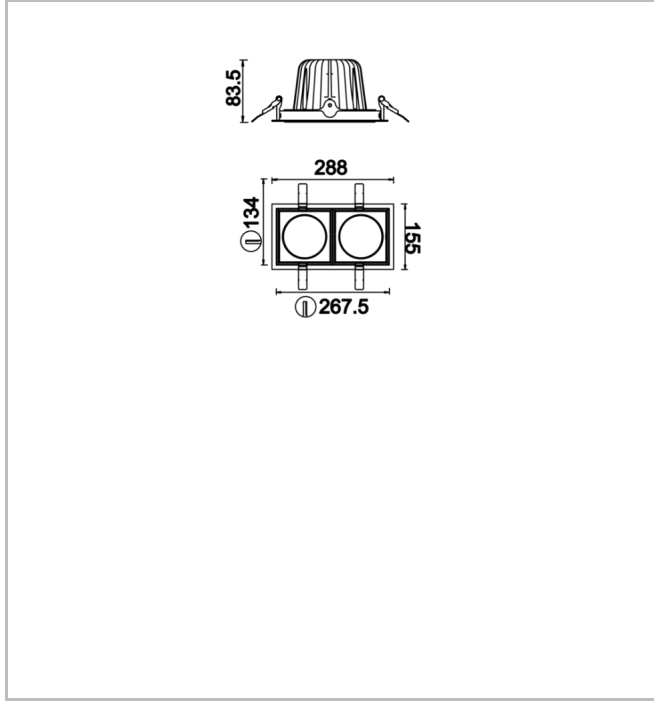

Parent I & II

Sıva Altı Downlight & Spot Armatür

Armatür Grubu	Downlight & Spot
Montaj Tipi	Sıva Altı
Armatür Rengi	RAL 9010 - RAL 9005 - RAL 9006
Gövde	Dkp Sac
Optik	15° 30° 40° Reflektör & Şeffaf Difüzör
Işık Kaynağı	LED
Elektriksel Koruma Sınıfı	CLASS II
IP	20
IK	02
Çalışma Sıcaklığı	-20°C / +40°C
Işık Akısı	2340 lm / 3380 lm / 4500 lm / 4680 lm / 6760 lm / 8580 lm
Tüketim Gücü	18 W / 26 W / 33 W / 36 W / 52 W / 66 W
Armatür Verimliliği	130 lm/W
Renk Geri Verim (CRI)	>80
Işık Renk Sıcaklığı (CCT)	2700K/3000K/4000K/6500K
Renk Toleransı	< 3 SDCM
Driver Tipi	On/Off
Driver Markası	Tridonic
LED Markası	Samsung
Giriş Gerilimi / Frekans	220-240 V AC 50/60 Hz
Güç Faktörü	>0.9
Surge	1kV
THD (AKIM)	>%20
LED ömrü	>50.000 saat
Opsiyon	On-Off / Dali / 1-10V / Acil Durum Kitli

Teknik Çizim

Fotometrik Eğri

Parent I & II

Sıva Altı Downlight & Spot Armatür

Sipariş Kodu	Ürün Kodu	Güç (W)	Işık Akısı (LM)	CRI	CCT (K)	Optik	Ölçüler (mm)
13503938□	PRT 015 015 018A 8040 10 30 CA 20 00	18	2340	>80	4000	30° Reflektör	155x155x83,5
13503573□	PRT 015 015 026A 8040 10 30 CA 20 00	26	3380	>80	4000	30° Reflektör	155x155x83,5
	PRT 015 015 033A 8040 10 30 CA 20 00	33	4500	>80	4000	30° Reflektör	155x155x83,5
	PRT 028 015 036A 8030 10 30 CA 20 00	36	4680	>80	4000	30° Reflektör	288x155x83,5
	PRT 028 015 052A 8030 10 30 CA 20 00	52	6760	>80	4000	30° Reflektör	288x155x83,5
	PRT 028 015 066A 8030 10 30 CA 20 00	66	8580	>80	4000	30° Reflektör	288x155x83,5