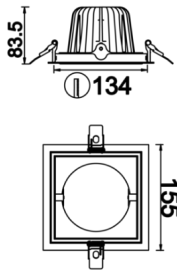

Parent I & II

Sıva Altı Downlight & Spot Armatür

Armatür Grubu	Downlight & Spot
Montaj Tipi	Sıva Altı
Armatür Rengi	RAL 9010 - RAL 9005 - RAL 9006
Gövde	Dkp Sac
Optik	15° 30° 40° Reflektör & Şeffaf Difüzör
Işık Kaynağı	LED
Elektriksel Koruma Sınıfı	CLASS II
IP	20
IK	02
Çalışma Sıcaklığı	-20°C / +40°C
Işık Akısı	2340 lm / 3380 lm / 4500 lm / 4680 lm / 6760 lm / 8580 lm
Tüketim Gücü	18 W / 26 W / 33 W / 36 W / 52 W / 66 W
Armatür Verimliliği	130 lm/W
Renk Geri Verim (CRI)	>80
Işık Renk Sıcaklığı (CCT)	2700K/3000K/4000K/6500K
Renk Toleransı	< 3 SDCM
Driver Tipi	On/Off
Driver Markası	Tridonic
LED Markası	Samsung
Giriş Gerilimi / Frekans	220-240 V AC 50/60 Hz
Güç Faktörü	>0.9
Surge	1kV
THD (AKIM)	>%20
LED ömrü	>50.000 saat
Opsiyon	On-Off / Dali / 1-10V / Acil Durum Kitli

Teknik Çizim

Fotometrik Eğri

Parent I & II

Sıva Altı Downlight & Spot Armatür

Sipariş Kodu	Ürün Kodu	Güç (W)	Işık Akısı (LM)	CRI	CCT (K)	Optik	Ölçüler (mm)
13503938□	PRT 015 015 018A 8040 10 30 CA 20 00	18	2340	>80	4000	30° Reflektör	155x155x83,5
13503573□	PRT 015 015 026A 8040 10 30 CA 20 00	26	3380	>80	4000	30° Reflektör	155x155x83,5
	PRT 015 015 033A 8040 10 30 CA 20 00	33	4500	>80	4000	30° Reflektör	155x155x83,5
	PRT 028 015 036A 8030 10 30 CA 20 00	36	4680	>80	4000	30° Reflektör	288x155x83,5
	PRT 028 015 052A 8030 10 30 CA 20 00	52	6760	>80	4000	30° Reflektör	288x155x83,5
	PRT 028 015 066A 8030 10 30 CA 20 00	66	8580	>80	4000	30° Reflektör	288x155x83,5