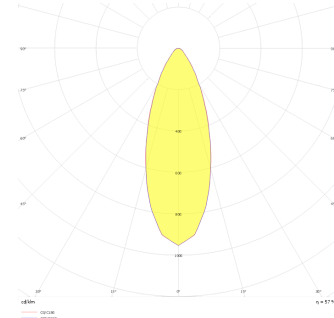

Teknik Çizim

Fotometrik Eğri

Sipariş Kodu	Ürün Kodu	Güç (W)	Işık Akısı (LM)	CRI	CCT (K)	Optik	Ölçüler (mm)
13003920	STR 008 006 009A 9040 10 30 SD 65 00	9	720	>80	4000	30° Reflektör	Ø80x60
13004150	STR 008 006 013A 9040 10 30 SD 65 00	13	1040	>80	4000	30° Reflektör	Ø80x60