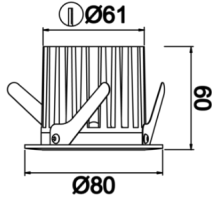

## Sıva Altı Downlight & Spot Armatür

<b>Armatür Grubu</b>	Downlight & Spot
<b>Montaj Tipi</b>	Sıva Altı
<b>Armatür Rengi</b>	RAL 9010 - RAL 9005
<b>Gövde</b>	Alüminyum Enjeksiyon
<b>Optik</b>	30° Reflektör
<b>Işık Kaynağı</b>	LED
<b>Elektriksel Koruma Sınıfı</b>	CLASS II
<b>IP</b>	65
<b>IK</b>	02
<b>Çalışma Sıcaklığı</b>	-20°C / +40°C
<b>Işık Akısı</b>	1040 lm / 720 lm
<b>Tüketim Gücü</b>	13 W / 9 W
<b>Armatür Verimliliği</b>	80 lm/W
<b>Renksel Geri Verim (CRI)</b>	>80
<b>Işık Renk Sıcaklığı (CCT)</b>	2700K/3000K/4000K/6500K
<b>Renk Toleransı</b>	< 3 SDCM
<b>Driver Tipi</b>	On/Off
<b>Driver Markası</b>	Tridonic
<b>LED Markası</b>	Samsung
<b>Giriş Gerilimi / Frekans</b>	220-240 V AC 50/60 Hz
<b>Güç Faktörü</b>	>0.9
<b>Surge</b>	1kV
<b>THD (AKIM)</b>	>%20
<b>LED ömrü</b>	>100.000 saat
<b>Opsiyon</b>	On-Off / Dali / 1-10V / Acil Durum Kitli

Teknik Çizim

Fotometrik Eğri

Sipariş Kodu	Ürün Kodu	Güç (W)	Işık Akısı (LM)	CRI	CCT (K)	Optik	Ölçüler (mm)
13003920	STR 008 006 009A 9040 10 30 SD 65 00	9	720	>80	4000	30° Reflektör	Ø80x60
13004150	STR 008 006 013A 9040 10 30 SD 65 00	13	1040	>80	4000	30° Reflektör	Ø80x60