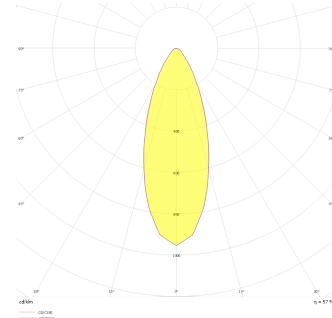

Sturdy S

Sıva Altı Downlight & Spot Armatür

Armatür Grubu	Downlight & Spot
Montaj Tipi	Sıva Altı
Armatür Rengi	RAL 9010 - RAL 9005
Gövde	Alüminyum Enjeksiyon
Optik	30° Reflektör
Işık Kaynağı	LED
Elektriksel Koruma Sınıfı	CLASS II
IP	65
IK	02
Çalışma Sıcaklığı	-20°C / +40°C
Işık Akısı	1040 lm / 720 lm
Tüketim Gücü	13 W / 9 W
Armatür Verimliliği	80 lm/W
Renksel Geri Verim (CRI)	>80
Işık Renk Sıcaklığı (CCT)	2700K/3000K/4000K/6500K
Renk Toleransı	< 3 SDCM
Driver Tipi	On/Off
Driver Markası	Tridonic
LED Markası	Samsung
Giriş Gerilimi / Frekans	220-240 V AC 50/60 Hz
Güç Faktörü	>0.9
Surge	1kV
THD (AKIM)	>%20
LED ömrü	>100.000 saat
Opsiyon	On-Off / Dali / 1-10V / Acil Durum Kitli

Teknik Çizim

Fotometrik Eğri

Sipariş Kodu	Ürün Kodu	Güç (W)	Işık Akısı (LM)	CRI	CCT (K)	Optik	Ölçüler (mm)
13003920	STR 008 006 009A 9040 10 30 SD 65 00	9	720	>80	4000	30° Reflektör	Ø80x60
13004150	STR 008 006 013A 9040 10 30 SD 65 00	13	1040	>80	4000	30° Reflektör	Ø80x60