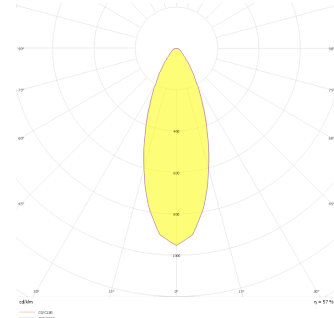

Sturdy S

Sıva Altı Downlight & Spot Armatür

Armatür Grubu	Downlight & Spot
Montaj Tipi	Sıva Altı
Armatür Rengi	RAL 9010 - RAL 9005
Gövde	Alüminyum Enjeksiyon
Optik	30° Reflektör
Işık Kaynağı	LED
Elektriksel Koruma Sınıfı	CLASS II
IP	65
IK	02
Çalışma Sıcaklığı	-20°C / +40°C
Işık Akısı	1040 lm / 720 lm
Tüketim Gücü	13 W / 9 W
Armatür Verimliliği	80 lm/W
Renksel Geri Verim (CRI)	>80
Işık Renk Sıcaklığı (CCT)	2700K/3000K/4000K/6500K
Renk Toleransı	< 3 SDCM
Driver Tipi	On/Off
Driver Markası	Tridonic
LED Markası	Samsung
Giriş Gerilimi / Frekans	220-240 V AC 50/60 Hz
Güç Faktörü	>0.9
Surge	1kV
THD (AKIM)	>%20
LED ömrü	>100.000 saat
Opsiyon	On-Off / Dali / 1-10V / Acil Durum Kitli

Teknik Çizim

Fotometrik Eğri

Sipariş Kodu	Ürün Kodu	Güç (W)	Işık Akısı (LM)	CRI	CCT (K)	Optik	Ölçüler (mm)
13003920	STR 008 006 009A 9040 10 30 SD 65 00	9	720	>80	4000	30° Reflektör	Ø80x60
13004150	STR 008 006 013A 9040 10 30 SD 65 00	13	1040	>80	4000	30° Reflektör	Ø80x60