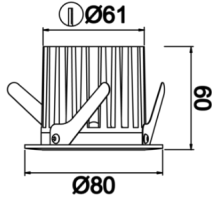

Sturdy S

Sıva Altı Downlight & Spot Armatür

Armatür Grubu	Downlight & Spot
Montaj Tipi	Sıva Altı
Armatür Rengi	RAL 9010 - RAL 9005
Gövde	Alüminyum Enjeksiyon
Optik	30° Reflektör
Işık Kaynağı	LED
Elektriksel Koruma Sınıfı	CLASS II
IP	65
IK	02
Çalışma Sıcaklığı	-20°C / +40°C
Işık Akısı	1040 lm / 720 lm
Tüketim Gücü	13 W / 9 W
Armatür Verimliliği	80 lm/W
Renksel Geri Verim (CRI)	>80
Işık Renk Sıcaklığı (CCT)	2700K/3000K/4000K/6500K
Renk Toleransı	< 3 SDCM
Driver Tipi	On/Off
Driver Markası	Tridonic
LED Markası	Samsung
Giriş Gerilimi / Frekans	220-240 V AC 50/60 Hz
Güç Faktörü	>0.9
Surge	1kV
THD (AKIM)	>%20
LED ömrü	>100.000 saat
Opsiyon	On-Off / Dali / 1-10V / Acil Durum Kitli

Teknik Çizim

Sipariş Kodu	Ürün Kodu	Güç (W)	Işık Akısı (LM)	CRI	CCT (K)	Optik	Ölçüler (mm)
13003920	STR 008 006 009A 9040 10 30 SD 65 00	9	720	>80	4000	30° Reflektör	Ø80x60
13004150	STR 008 006 013A 9040 10 30 SD 65 00	13	1040	>80	4000	30° Reflektör	Ø80x60