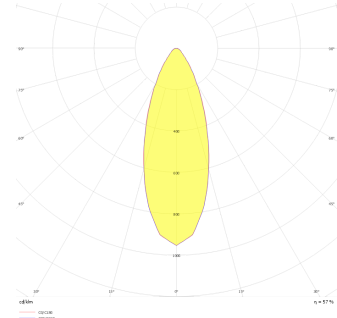

Teknik Çizim

Fotometrik Eğri

Sipariş Kodu	Ürün Kodu	Güç (W)	Işık Akısı (LM)	CRI	CCT (K)	Optik	Ölçüler (mm)
13003920	STR 008 006 009A 9040 10 30 SD 65 00	9	720	>80	4000	30° Reflektör	Ø80x60
13004150	STR 008 006 013A 9040 10 30 SD 65 00	13	1040	>80	4000	30° Reflektör	Ø80x60