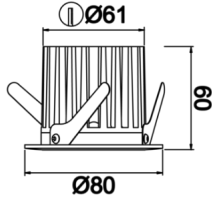

## Sıva Altı Downlight & Spot Armatür

<b>Armatür Grubu</b>	Downlight & Spot
<b>Montaj Tipi</b>	Sıva Altı
<b>Armatür Rengi</b>	RAL 9010 - RAL 9005
<b>Gövde</b>	Alüminyum Enjeksiyon
<b>Optik</b>	30° Reflektör
<b>Işık Kaynağı</b>	LED
<b>Elektriksel Koruma Sınıfı</b>	CLASS II
<b>IP</b>	65
<b>IK</b>	02
<b>Çalışma Sıcaklığı</b>	-20°C / +40°C
<b>Işık Akısı</b>	1040 lm / 720 lm
<b>Tüketim Gücü</b>	13 W / 9 W
<b>Armatür Verimliliği</b>	80 lm/W
<b>Renksel Geri Verim (CRI)</b>	>80
<b>Işık Renk Sıcaklığı (CCT)</b>	2700K/3000K/4000K/6500K
<b>Renk Toleransı</b>	< 3 SDCM
<b>Driver Tipi</b>	On/Off
<b>Driver Markası</b>	Tridonic
<b>LED Markası</b>	Samsung
<b>Giriş Gerilimi / Frekans</b>	220-240 V AC 50/60 Hz
<b>Güç Faktörü</b>	>0.9
<b>Surge</b>	1kV
<b>THD (AKIM)</b>	>%20
<b>LED ömrü</b>	>100.000 saat
<b>Opsiyon</b>	On-Off / Dali / 1-10V / Acil Durum Kittli

Teknik Çizim

Fotometrik Eğri

Sipariş Kodu	Ürün Kodu	Güç (W)	Işık Akısı (LM)	CRI	CCT (K)	Optik	Ölçüler (mm)
13003920	STR 008 006 009A 9040 10 30 SD 65 00	9	720	>80	4000	30° Reflektör	Ø80x60
13004150	STR 008 006 013A 9040 10 30 SD 65 00	13	1040	>80	4000	30° Reflektör	Ø80x60