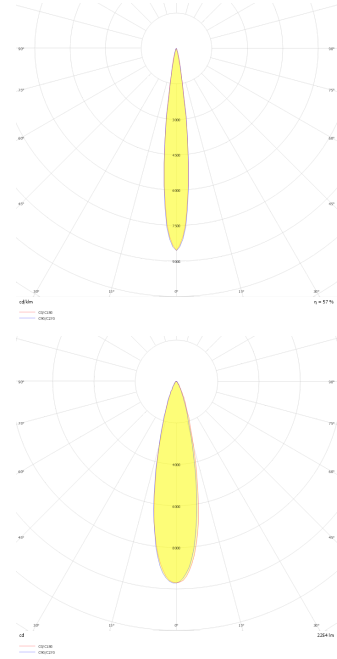

<b>Armatür Grubu</b>	Downlight & Spot
<b>Montaj Tipi</b>	Sıva Altı
<b>Armatür Rengi</b>	RAL 9005 - RAL 9016
<b>Gövde</b>	Alüminyum Ekstrüzyon
<b>Optik</b>	15° 24° 36° Reflektör ve Şeffaf Difüzör
<b>Işık Kaynağı</b>	LED
<b>Elektriksel Koruma Sınıfı</b>	CLASS II
<b>IP</b>	44
<b>IK</b>	02
<b>Çalışma Sıcaklığı</b>	-20°C / +40°C
<b>Işık Akısı</b>	800 lm
<b>Tüketim Gücü</b>	8 W
<b>Armatür Verimliliği</b>	100 lm/W
<b>Renkset Geri Verim (CRI)</b>	>80
<b>Işık Renk Sıcaklığı (CCT)</b>	2700K/3000K/4000K/6500K
<b>Renk Toleransı</b>	< 3 SDCM
<b>Driver Tipi</b>	On/Off
<b>Driver Markası</b>	Tridonic
<b>LED Markası</b>	Samsung
<b>Giriş Gerilimi / Frekans</b>	220-240 V AC 50/60 Hz
<b>Güç Faktörü</b>	>0.9
<b>Surge</b>	1kV
<b>THD (AKIM)</b>	>%20
<b>LED ömrü</b>	>100.000 saat
<b>Opsiyon</b>	On-Off / Dali / 1-10V / Acil Durum Kitli

Teknik Çizim

Fotometrik Eğri

# Wina S TS

Sıva Altı Downlight & Spot Armatür

Teknik Çizim

Sipariş Kodu	Ürün Kodu	Güç (W)	Işık Akısı (LM)	CRI	CCT (K)	Optik	Ölçüler (mm)
	WIN 005 005 008T 8040 10 15 LN 44 TS	8	800	>80	4000	15° Reflektör	Ø83
	WIN 005 005 008T 8040 10 24 LN 44 TS	8	800	>80	4000	24° Reflektör	Ø83
	WIN 005 005 008T 8040 10 36 LN 44 TS	8	800	>80	4000	36° Reflektör	Ø83