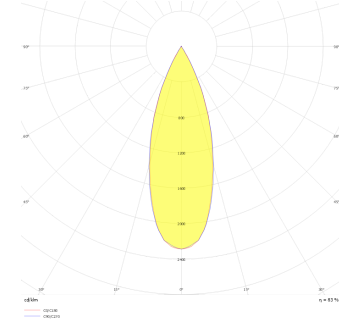

Teknik Çizim

Fotometrik Eğri

# Wina S TS

Sıva Altı Downlight & Spot Armatür

Teknik Çizim

Sipariş Kodu	Ürün Kodu	Güç (W)	Işık Akısı (LM)	CRI	CCT (K)	Optik	Ölçüler (mm)
	WIN 005 005 008T 8040 10 15 LN 44 TS	8	800	>80	4000	15° Reflektör	Ø83
	WIN 005 005 008T 8040 10 24 LN 44 TS	8	800	>80	4000	24° Reflektör	Ø83
	WIN 005 005 008T 8040 10 36 LN 44 TS	8	800	>80	4000	36° Reflektör	Ø83