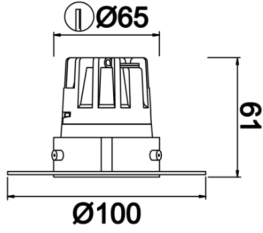

Teknik Çizim

Fotometrik Eğri

# Wina S TS

Sıva Altı Downlight & Spot Armatür

Teknik Çizim

Sipariş Kodu	Ürün Kodu	Güç (W)	Işık Akısı (LM)	CRI	CCT (K)	Optik	Ölçüler (mm)
	WIN 005 005 008T 8040 10 15 LN 44 TS	8	800	>80	4000	15° Reflektör	Ø83
	WIN 005 005 008T 8040 10 24 LN 44 TS	8	800	>80	4000	24° Reflektör	Ø83
	WIN 005 005 008T 8040 10 36 LN 44 TS	8	800	>80	4000	36° Reflektör	Ø83