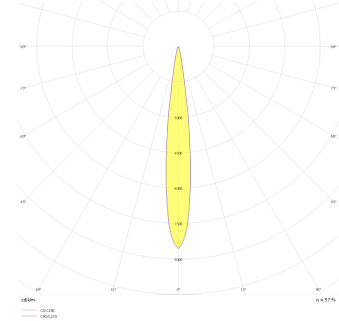

Armatür Grubu	Downlight & Spot
Montaj Tipi	Sıva Altı
Armatür Rengi	RAL 9005 - RAL 9016
Gövde	Alüminyum Ekstrüzyon
Optik	15° 24° 36° Reflektör ve Şeffaf Difüzör
Işık Kaynağı	LED
Elektriksel Koruma Sınıfı	CLASS II
IP	44
IK	02
Çalışma Sıcaklığı	-20°C / +40°C
Işık Akısı	800 lm
Tüketim Gücü	8 W
Armatür Verimliliği	100 lm/W
Renkset Geri Verim (CRI)	>80
Işık Renk Sıcaklığı (CCT)	2700K/3000K/4000K/6500K
Renk Toleransı	< 3 SDCM
Driver Tipi	On/Off
Driver Markası	Tridonic
LED Markası	Samsung
Giriş Gerilimi / Frekans	220-240 V AC 50/60 Hz
Güç Faktörü	>0.9
Surge	1kV
THD (AKIM)	>%20
LED ömrü	>100.000 saat
Opsiyon	On-Off / Dali / 1-10V / Acil Durum Kitli

Teknik Çizim

Fotometrik Eğri

Teknik Çizim

Sipariş Kodu	Ürün Kodu	Güç (W)	Işık Akısı (LM)	CRI	CCT (K)	Optik	Ölçüler (mm)
	WIN 005 005 008T 8040 10 15 LN 44 TH	8	800	>80	4000	15° Reflektör	Ø83
	WIN 005 005 008T 8040 10 24 LN 44 TH	8	800	>80	4000	24° Reflektör	Ø83
	WIN 005 005 008T 8040 10 36 LN 44 TH	8	800	>80	4000	36° Reflektör	Ø83