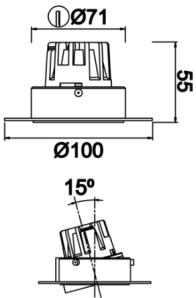

Armatür Grubu	Downlight & Spot
Montaj Tipi	Sıva Altı
Armatür Rengi	RAL 9005 - RAL 9016
Gövde	Alüminyum Ekstrüzyon
Optik	15° 24° 36° Reflektör ve Şeffaf Difüzör
Işık Kaynağı	LED
Elektriksel Koruma Sınıfı	CLASS II
IP	44
IK	02
Çalışma Sıcaklığı	-20°C / +40°C
Işık Akısı	800 lm
Tüketim Gücü	8 W
Armatür Verimliliği	100 lm/W
Renkset Geri Verim (CRI)	>80
Işık Renk Sıcaklığı (CCT)	2700K/3000K/4000K/6500K
Renk Toleransı	< 3 SDCM
Driver Tipi	On/Off
Driver Markası	Tridonic
LED Markası	Samsung
Giriş Gerilimi / Frekans	220-240 V AC 50/60 Hz
Güç Faktörü	>0.9
Surge	1kV
THD (AKIM)	>%20
LED ömrü	>100.000 saat
Opsiyon	On-Off / Dali / 1-10V / Acil Durum Kitli

Teknik Çizim

Fotometrik Eğri

Teknik Çizim

Sipariş Kodu	Ürün Kodu	Güç (W)	Işık Akısı (LM)	CRI	CCT (K)	Optik	Ölçüler (mm)
	WIN 005 005 008T 8040 10 15 LN 44 TH	8	800	>80	4000	15° Reflektör	Ø83
	WIN 005 005 008T 8040 10 24 LN 44 TH	8	800	>80	4000	24° Reflektör	Ø83
	WIN 005 005 008T 8040 10 36 LN 44 TH	8	800	>80	4000	36° Reflektör	Ø83