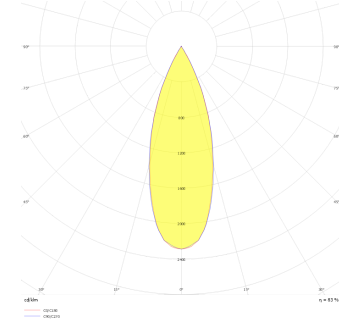

Armatür Grubu	Downlight & Spot
Montaj Tipi	Sıva Altı
Armatür Rengi	RAL 9005 - RAL 9016
Gövde	Alüminyum Ekstrüzyon □□□□□
Optik	15° 24° 36° Reflektör ve Şeffaf Difüzör
Işık Kaynağı	LED
Elektriksel Koruma Sınıfı	CLASS II
IP	44
IK	02
Çalışma Sıcaklığı	-20°C / +40°C
Işık Akısı	800 lm
Tüketim Gücü	8 W
Armatür Verimliliği	80 lm/W
Renkset Geri Verim (CRI)	>80
Işık Renk Sıcaklığı (CCT)	2700K/3000K/4000K/6500K
Renk Toleransı	< 3 SDCM
Driver Tipi	On/Off
Driver Markası	Tridonic
LED Markası	Samsung
Giriş Gerilimi / Frekans	220-240 V AC 50/60 Hz
Güç Faktörü	>0.9
Surge	1kV
THD (AKIM)	>%20
LED ömrü	>100.000 saat
Opsiyon	On-Off / Dali / 1-10V / Acil Durum Kiti

Teknik Çizim

Fotometrik Eğri

Teknik Çizim

Sipariş Kodu	Ürün Kodu	Güç (W)	Işık Akısı (LM)	CRI	CCT (K)	Optik	Ölçüler (mm)
	WIN 008 006 008A 8040 10 15 LN 44 00	8	800	>80	4000	15° Reflektör	Ø82
	WIN 008 006 008A 8040 10 24 LN 44 00	8	800	>80	4000	24° Reflektör	Ø82
	WIN 008 006 008A 8040 10 36 LN 44 00	8	800	>80	4000	36° Reflektör	Ø82