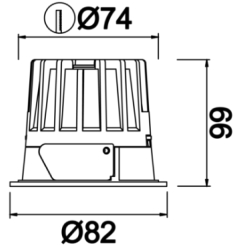

Armatür Grubu	Downlight & Spot
Montaj Tipi	Sıva Altı
Armatür Rengi	RAL 9005 - RAL 9016
Gövde	Alüminyum Ekstrüzyon □□□□□
Optik	15° 24° 36° Reflektör ve Şeffaf Difüzör
Işık Kaynağı	LED
Elektriksel Koruma Sınıfı	CLASS II
IP	44
IK	02
Çalışma Sıcaklığı	-20°C / +40°C
Işık Akısı	800 lm
Tüketim Gücü	8 W
Armatür Verimliliği	80 lm/W
Renkset Geri Verim (CRI)	>80
Işık Renk Sıcaklığı (CCT)	2700K/3000K/4000K/6500K
Renk Toleransı	< 3 SDCM
Driver Tipi	On/Off
Driver Markası	Tridonic
LED Markası	Samsung
Giriş Gerilimi / Frekans	220-240 V AC 50/60 Hz
Güç Faktörü	>0.9
Surge	1kV
THD (AKIM)	>%20
LED ömrü	>100.000 saat
Opsiyon	On-Off / Dali / 1-10V / Acil Durum Kiti

Teknik Çizim

Fotometrik Eğri

Teknik Çizim

Sipariş Kodu	Ürün Kodu	Güç (W)	Işık Akısı (LM)	CRI	CCT (K)	Optik	Ölçüler (mm)
	WIN 008 006 008A 8040 10 15 LN 44 00	8	800	>80	4000	15° Reflektör	Ø82
	WIN 008 006 008A 8040 10 24 LN 44 00	8	800	>80	4000	24° Reflektör	Ø82
	WIN 008 006 008A 8040 10 36 LN 44 00	8	800	>80	4000	36° Reflektör	Ø82