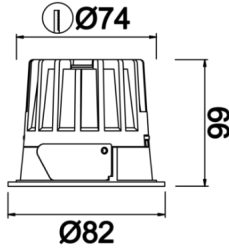

Armatür Grubu	Downlight & Spot
Montaj Tipi	Sıva Altı
Armatür Rengi	RAL 9005 - RAL 9016
Gövde	Alüminyum Ekstrüzyon □□□□□
Optik	15° 24° 36° Reflektör ve Şeffaf Difüzör
Işık Kaynağı	LED
Elektriksel Koruma Sınıfı	CLASS II
IP	44
IK	02
Çalışma Sıcaklığı	-20°C / +40°C
Işık Akısı	800 lm
Tüketim Gücü	8 W
Armatür Verimliliği	80 lm/W
Renkset Geri Verim (CRI)	>80
Işık Renk Sıcaklığı (CCT)	2700K/3000K/4000K/6500K
Renk Toleransı	< 3 SDCM
Driver Tipi	On/Off
Driver Markası	Tridonic
LED Markası	Samsung
Giriş Gerilimi / Frekans	220-240 V AC 50/60 Hz
Güç Faktörü	>0.9
Surge	1kV
THD (AKIM)	>%20
LED ömrü	>100.000 saat
Opsiyon	On-Off / Dali / 1-10V / Acil Durum Kitli

Teknik Çizim

Fotometrik Eğri

Teknik Çizim

Sipariş Kodu	Ürün Kodu	Güç (W)	Işık Akısı (LM)	CRI	CCT (K)	Optik	Ölçüler (mm)
	WIN 008 006 008A 8040 10 15 LN 44 00	8	800	>80	4000	15° Reflektör	Ø82
	WIN 008 006 008A 8040 10 24 LN 44 00	8	800	>80	4000	24° Reflektör	Ø82
	WIN 008 006 008A 8040 10 36 LN 44 00	8	800	>80	4000	36° Reflektör	Ø82