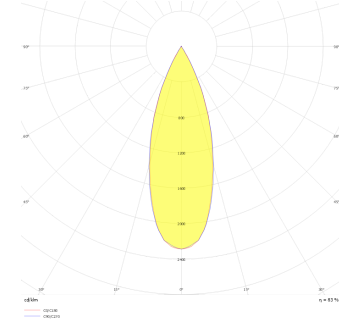

Armatür Grubu	Downlight & Spot
Montaj Tipi	Sıva Altı
Armatür Rengi	RAL 9005 - RAL 9016
Gövde	Alüminyum Ekstrüzyon □□□□□
Optik	15° 24° 36° Reflektör ve Şeffaf Difüzör
Işık Kaynağı	LED
Elektriksel Koruma Sınıfı	CLASS II
IP	44
IK	02
Çalışma Sıcaklığı	-20°C / +40°C
Işık Akısı	800 lm
Tüketim Gücü	8 W
Armatür Verimliliği	80 lm/W
Renkset Geri Verim (CRI)	>80
Işık Renk Sıcaklığı (CCT)	2700K/3000K/4000K/6500K
Renk Toleransı	< 3 SDCM
Driver Tipi	On/Off
Driver Markası	Tridonic
LED Markası	Samsung
Giriş Gerilimi / Frekans	220-240 V AC 50/60 Hz
Güç Faktörü	>0.9
Surge	1kV
THD (AKIM)	>%20
LED ömrü	>100.000 saat
Opsiyon	On-Off / Dali / 1-10V / Acil Durum Kitli

Teknik Çizim

Fotometrik Eğri

Teknik Çizim

Sipariş Kodu	Ürün Kodu	Güç (W)	Işık Akısı (LM)	CRI	CCT (K)	Optik	Ölçüler (mm)
	WIN 008 006 008A 8040 10 15 LN 44 00	8	800	>80	4000	15° Reflektör	Ø82
	WIN 008 006 008A 8040 10 24 LN 44 00	8	800	>80	4000	24° Reflektör	Ø82
	WIN 008 006 008A 8040 10 36 LN 44 00	8	800	>80	4000	36° Reflektör	Ø82