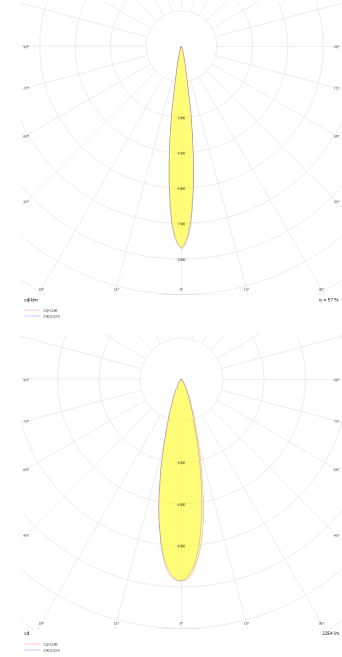

Armatür Grubu	Downlight & Spot
Montaj Tipi	Sıva Altı
Armatür Rengi	RAL 9005 - RAL 9016
Gövde	Alüminyum Ekstrüzyon □□□□□
Optik	15° 24° 36° Reflektör ve Şeffaf Difüzör
Işık Kaynağı	LED
Elektriksel Koruma Sınıfı	CLASS II
IP	44
IK	02
Çalışma Sıcaklığı	-20°C / +40°C
Işık Akısı	800 lm
Tüketim Gücü	8 W
Armatür Verimliliği	80 lm/W
Renkset Geri Verim (CRI)	>80
Işık Renk Sıcaklığı (CCT)	2700K/3000K/4000K/6500K
Renk Toleransı	< 3 SDCM
Driver Tipi	On/Off
Driver Markası	Tridonic
LED Markası	Samsung
Giriş Gerilimi / Frekans	220-240 V AC 50/60 Hz
Güç Faktörü	>0.9
Surge	1kV
THD (AKIM)	>%20
LED ömrü	>100.000 saat
Opsiyon	On-Off / Dali / 1-10V / Acil Durum Kiti

Teknik Çizim

Fotometrik Eğri

Teknik Çizim

Sipariş Kodu	Ürün Kodu	Güç (W)	Işık Akısı (LM)	CRI	CCT (K)	Optik	Ölçüler (mm)
	WIN 008 006 008A 8040 10 15 LN 44 00	8	800	>80	4000	15° Reflektör	Ø82
	WIN 008 006 008A 8040 10 24 LN 44 00	8	800	>80	4000	24° Reflektör	Ø82
	WIN 008 006 008A 8040 10 36 LN 44 00	8	800	>80	4000	36° Reflektör	Ø82