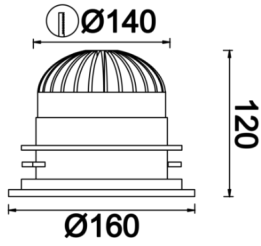

Sturdy M

Sıva Altı Downlight & Spot Armatür

Armatür Grubu	Downlight & Spot
Montaj Tipi	Sıva Altı
Armatür Rengi	RAL 9010 - RAL 9005
Gövde	Alüminyum Enjeksiyon
Optik	30° Reflektör
Işık Kaynağı	LED
Elektriksel Koruma Sınıfı	CLASS II
IP	65
IK	02
Çalışma Sıcaklığı	-20°C / +40°C
Işık Akısı	1440 lm / 2080 lm
Tüketim Gücü	18 W / 26 W
Armatür Verimliliği	80 lm/W
Renksel Geri Verim (CRI)	>80
Işık Renk Sıcaklığı (CCT)	2700K/3000K/4000K/6500K
Renk Toleransı	< 3 SDCM
Driver Tipi	On/Off
Driver Markası	Tridonic
LED Markası	Samsung
Giriş Gerilimi / Frekans	220-240 V AC 50/60 Hz
Güç Faktörü	>0.9
Surge	1kV
THD (AKIM)	>%20
LED ömrü	>100.000 saat
Opsiyon	On-Off / Dali / 1-10V / Acil Durum Kitli

Teknik Çizim

Fotometrik Eğri

Sipariş Kodu	Ürün Kodu	Güç (W)	Işık Akısı (LM)	CRI	CCT (K)	Optik	Ölçüler (mm)
13002437	STR 016 011 018A 8040 10 30 SD 65 00	18	1440	>80	4000	30° Reflektör	Ø160x120
13002455	STR 016 011 026A 8040 10 30 SD 65 00	26	2080	>80	4000	30° Reflektör	Ø160x120