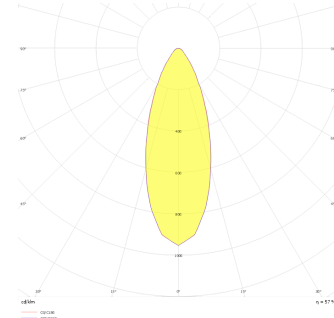

Sturdy M

Sıva Altı Downlight & Spot Armatür

Armatür Grubu	Downlight & Spot
Montaj Tipi	Sıva Altı
Armatür Rengi	RAL 9010 - RAL 9005
Gövde	Alüminyum Enjeksiyon
Optik	30° Reflektör
Işık Kaynağı	LED
Elektriksel Koruma Sınıfı	CLASS II
IP	65
IK	02
Çalışma Sıcaklığı	-20°C / +40°C
Işık Akısı	1440 lm / 2080 lm
Tüketim Gücü	18 W / 26 W
Armatür Verimliliği	80 lm/W
Renksel Geri Verim (CRI)	>80
Işık Renk Sıcaklığı (CCT)	2700K/3000K/4000K/6500K
Renk Toleransı	< 3 SDCM
Driver Tipi	On/Off
Driver Markası	Tridonic
LED Markası	Samsung
Giriş Gerilimi / Frekans	220-240 V AC 50/60 Hz
Güç Faktörü	>0.9
Surge	1kV
THD (AKIM)	>%20
LED ömrü	>100.000 saat
Opsiyon	On-Off / Dali / 1-10V / Acil Durum Kitli

Teknik Çizim

Fotometrik Eğri

Sipariş Kodu	Ürün Kodu	Güç (W)	Işık Akısı (LM)	CRI	CCT (K)	Optik	Ölçüler (mm)
13002437	STR 016 011 018A 8040 10 30 SD 65 00	18	1440	>80	4000	30° Reflektör	Ø160x120
13002455	STR 016 011 026A 8040 10 30 SD 65 00	26	2080	>80	4000	30° Reflektör	Ø160x120