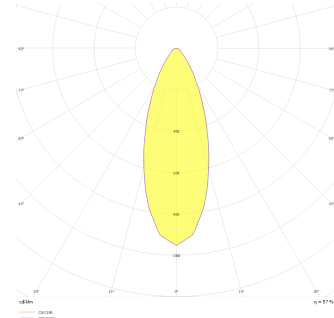

Sturdy M

Sıva Altı Downlight & Spot Armatür

Armatür Grubu	Downlight & Spot
Montaj Tipi	Sıva Altı
Armatür Rengi	RAL 9010 - RAL 9005
Gövde	Alüminyum Enjeksiyon
Optik	30° Reflektör
Işık Kaynağı	LED
Elektriksel Koruma Sınıfı	CLASS II
IP	65
IK	02
Çalışma Sıcaklığı	-20°C / +40°C
Işık Akısı	1440 lm / 2080 lm
Tüketim Gücü	18 W / 26 W
Armatür Verimliliği	80 lm/W
Renksel Geri Verim (CRI)	>80
Işık Renk Sıcaklığı (CCT)	2700K/3000K/4000K/6500K
Renk Toleransı	< 3 SDCM
Driver Tipi	On/Off
Driver Markası	Tridonic
LED Markası	Samsung
Giriş Gerilimi / Frekans	220-240 V AC 50/60 Hz
Güç Faktörü	>0.9
Surge	1kV
THD (AKIM)	>%20
LED ömrü	>100.000 saat
Opsiyon	On-Off / Dali / 1-10V / Acil Durum Kitli

Teknik Çizim

Fotometrik Eğri

Sipariş Kodu	Ürün Kodu	Güç (W)	Işık Akısı (LM)	CRI	CCT (K)	Optik	Ölçüler (mm)
13002437	STR 016 011 018A 8040 10 30 SD 65 00	18	1440	>80	4000	30° Reflektör	Ø160x120
13002455	STR 016 011 026A 8040 10 30 SD 65 00	26	2080	>80	4000	30° Reflektör	Ø160x120