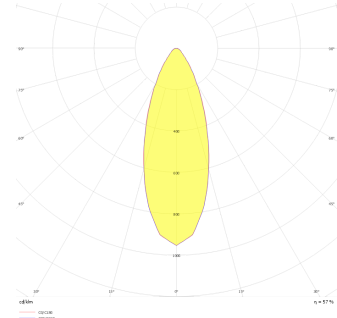

Sturdy M

Sıva Altı Downlight & Spot Armatür

Armatür Grubu	Downlight & Spot
Montaj Tipi	Sıva Altı
Armatür Rengi	RAL 9010 - RAL 9005
Gövde	Alüminyum Enjeksiyon
Optik	30° Reflektör
Işık Kaynağı	LED
Elektriksel Koruma Sınıfı	CLASS II
IP	65
IK	02
Çalışma Sıcaklığı	-20°C / +40°C
Işık Akısı	1440 lm / 2080 lm
Tüketim Gücü	18 W / 26 W
Armatür Verimliliği	80 lm/W
Renksel Geri Verim (CRI)	>80
Işık Renk Sıcaklığı (CCT)	2700K/3000K/4000K/6500K
Renk Toleransı	< 3 SDCM
Driver Tipi	On/Off
Driver Markası	Tridonic
LED Markası	Samsung
Giriş Gerilimi / Frekans	220-240 V AC 50/60 Hz
Güç Faktörü	>0.9
Surge	1kV
THD (AKIM)	>%20
LED ömrü	>100.000 saat
Opsiyon	On-Off / Dali / 1-10V / Acil Durum Kitli

Teknik Çizim

Fotometrik Eğri

Sipariş Kodu	Ürün Kodu	Güç (W)	Işık Akısı (LM)	CRI	CCT (K)	Optik	Ölçüler (mm)
13002437	STR 016 011 018A 8040 10 30 SD 65 00	18	1440	>80	4000	30° Reflektör	Ø160x120
13002455	STR 016 011 026A 8040 10 30 SD 65 00	26	2080	>80	4000	30° Reflektör	Ø160x120