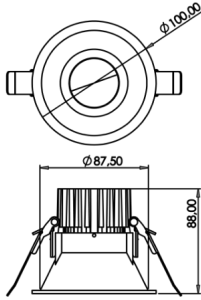

Armatür Grubu	Downlight & Spot
Montaj Tipi	Sıva Altı
Armatür Rengi	RAL 9010 - RAL 9005
Gövde	Alüminyum Enjeksiyon □
Optik	15° 30° 40° Reflektör
Işık Kaynağı	LED
Elektriksel Koruma Sınıfı	CLASS II
IP	44
IK	02
Çalışma Sıcaklığı	-20°C / +40°C
Işık Akısı	1170 lm / 630 lm / 810 lm
Tüketim Gücü	13 W / 7 W / 9 W
Armatür Verimliliği	90 lm/W
Renksel Geri Verim (CRI)	>80
Işık Renk Sıcaklığı (CCT)	2700K/3000K/4000K/6500K
Renk Toleransı	< 3 SDCM
Driver Tipi	On/Off
Driver Markası	Tridonic
LED Markası	Samsung
Giriş Gerilimi / Frekans	220-240 V AC 50/60 Hz
Güç Faktörü	>0.9
Surge	1kV
THD (AKIM)	>%20
LED ömrü	>50.000 saat
Opsiyon	On-Off / Dali / 1-10V / Acil Durum Kitli

Teknik Çizim

Fotometrik Eğri

Teknik Çizim

Sipariş Kodu	Ürün Kodu	Güç (W)	Işık Akısı (LM)	CRI	CCT (K)	Optik	Ölçüler (mm)
13001762□	REC 010 008 007A 8040 10 15 SD 44 00	7	630	>80	4000	15° Reflektör	Ø100x88
13001786□	REC 010 008 007A 8040 10 30 SD 44 00	7	630	>80	4000	30° Reflektör	Ø100x88
13001810□	REC 010 008 007A 8040 10 40 SD 44 00	7	630	>80	4000	40° Reflektör	Ø100x88
13001834□	REC 010 008 009A 8040 10 15 SD 44 00	9	810	>80	4000	15° Reflektör	Ø100x88
13001858□	REC 010 008 009A 8040 10 30 SD 44 00	9	810	>80	4000	30° Reflektör	Ø100x88
13001882□	REC 010 008 009A 8040 10 40 SD 44 00	9	810	>80	4000	40° Reflektör	Ø100x88
13001906□	REC 010 008 013A 8040 10 15 SD 44 00	13	1170	>80	4000	15° Reflektör	Ø100x88
13001930□	REC 010 008 013A 8040 10 30 SD 44 00	13	1170	>80	4000	30° Reflektör	Ø100x88
13001954□	REC 010 008 013A 8040 10 40 SD 44 00	13	1170	>80	4000	40° Reflektör	Ø100x88