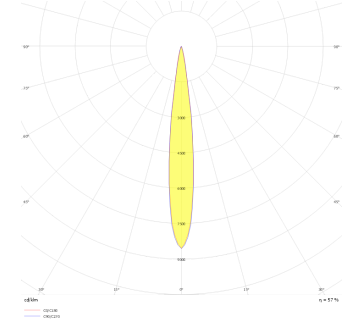

Armatür Grubu	Downlight & Spot
Montaj Tipi	Sıva Altı
Armatür Rengi	RAL 9010 - RAL 9005
Gövde	Alüminyum Enjeksiyon □
Optik	15° 30° 40° Reflektör
Işık Kaynağı	LED
Elektriksel Koruma Sınıfı	CLASS II
IP	44
IK	02
Çalışma Sıcaklığı	-20°C / +40°C
Işık Akısı	1170 lm / 630 lm / 810 lm
Tüketim Gücü	13 W / 7 W / 9 W
Armatür Verimliliği	90 lm/W
Renksel Geri Verim (CRI)	>80
Işık Renk Sıcaklığı (CCT)	2700K/3000K/4000K/6500K
Renk Toleransı	< 3 SDCM
Driver Tipi	On/Off
Driver Markası	Tridonic
LED Markası	Samsung
Giriş Gerilimi / Frekans	220-240 V AC 50/60 Hz
Güç Faktörü	>0.9
Surge	1kV
THD (AKIM)	>%20
LED ömrü	>50.000 saat
Opsiyon	On-Off / Dali / 1-10V / Acil Durum Kitli

Teknik Çizim

Fotometrik Eğri

Teknik Çizim

Sipariş Kodu	Ürün Kodu	Güç (W)	Işık Akısı (LM)	CRI	CCT (K)	Optik	Ölçüler (mm)
13001762□	REC 010 008 007A 8040 10 15 SD 44 00	7	630	>80	4000	15° Reflektör	Ø100x88
13001786□	REC 010 008 007A 8040 10 30 SD 44 00	7	630	>80	4000	30° Reflektör	Ø100x88
13001810□	REC 010 008 007A 8040 10 40 SD 44 00	7	630	>80	4000	40° Reflektör	Ø100x88
13001834□	REC 010 008 009A 8040 10 15 SD 44 00	9	810	>80	4000	15° Reflektör	Ø100x88
13001858□	REC 010 008 009A 8040 10 30 SD 44 00	9	810	>80	4000	30° Reflektör	Ø100x88
13001882□	REC 010 008 009A 8040 10 40 SD 44 00	9	810	>80	4000	40° Reflektör	Ø100x88
13001906□	REC 010 008 013A 8040 10 15 SD 44 00	13	1170	>80	4000	15° Reflektör	Ø100x88
13001930□	REC 010 008 013A 8040 10 30 SD 44 00	13	1170	>80	4000	30° Reflektör	Ø100x88
13001954□	REC 010 008 013A 8040 10 40 SD 44 00	13	1170	>80	4000	40° Reflektör	Ø100x88