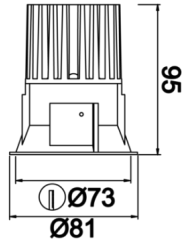

Armatür Grubu	Downlight & Spot
Montaj Tipi	Sıva Altı
Armatür Rengi	RAL 9010 - RAL 9005
Gövde	Alüminyum Enjeksiyon □
Optik	15° 30° 40° Reflektör & Şeffaf Difüzör
Işık Kaynağı	LED
Elektriksel Koruma Sınıfı	CLASS II
IP	44
IK	02
Çalışma Sıcaklığı	-20°C / +40°C
Işık Akısı	1365 lm / 686 lm / 950 lm
Tüketim Gücü	13 W / 7 W / 9 W
Armatür Verimliliği	90 lm/W
Renkset Geri Verim (CRI)	>80
Işık Renk Sıcaklığı (CCT)	2700K/3000K/4000K/6500K
Renk Toleransı	< 3 SDCM
Driver Tipi	On/Off
Driver Markası	Tridonic
LED Markası	Samsung
Giriş Gerilimi / Frekans	220-240 V AC 50/60 Hz
Güç Faktörü	>0.9
Surge	1kV
THD (AKIM)	>%20
LED ömrü	>100.000 saat
Opsiyon	On-Off / Dali / 1-10V / Acil Durum Kittli

Teknik Çizim

Fotometrik Eğri

Teknik Çizim

Sipariş Kodu	Ürün Kodu	Güç (W)	Işık Akısı (LM)	CRI	CCT (K)	Optik	Ölçüler (mm)
13001087□	RNB 008 009 007A 8040 10 15 SD 44 00	7	686	>80	4000	15° Reflektör	Ø81x95
13001105□	RNB 008 009 007A 8040 10 30 SD 44 00	7	686	>80	4000	30° Reflektör	Ø81x95
13001123□	RNB 008 009 007A 8040 10 40 SD 44 00	7	686	>80	4000	40° Reflektör	Ø81x95
13001141□	RNB 008 009 009A 8040 10 15 SD 44 00	9	950	>80	4000	15° Reflektör	Ø81x95
13001159□	RNB 008 009 009A 8040 10 30 SD 44 00	9	950	>80	4000	30° Reflektör	Ø81x95
13001177□	RNB 008 009 009A 8040 10 40 SD 44 00	9	950	>80	4000	40° Reflektör	Ø81x95
13001195□	RNB 008 009 013A 8040 10 15 SD 44 00	13	1365	>80	4000	15° Reflektör	Ø81x95
13001213□	RNB 008 009 013A 8040 10 30 SD 44 00	13	1365	>80	4000	30° Reflektör	Ø81x95
13001231□	RNB 008 009 013A 8040 10 40 SD 44 00	13	1365	>80	4000	40° Reflektör	Ø81x95