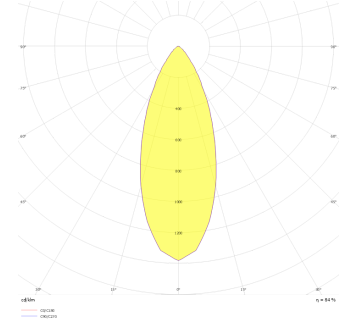

Armatür Grubu	Downlight & Spot
Montaj Tipi	Sıva Altı
Armatür Rengi	RAL 9010 - RAL 9005
Gövde	Alüminyum Enjeksiyon □
Optik	15° 30° 40° Reflektör & Şeffaf Difüzör
Işık Kaynağı	LED
Elektriksel Koruma Sınıfı	CLASS II
IP	44
IK	02
Çalışma Sıcaklığı	-20°C / +40°C
Işık Akısı	1365 lm / 686 lm / 950 lm
Tüketim Gücü	13 W / 7 W / 9 W
Armatür Verimliliği	90 lm/W
Renkset Geri Verim (CRI)	>80
Işık Renk Sıcaklığı (CCT)	2700K/3000K/4000K/6500K
Renk Toleransı	< 3 SDCM
Driver Tipi	On/Off
Driver Markası	Tridonic
LED Markası	Samsung
Giriş Gerilimi / Frekans	220-240 V AC 50/60 Hz
Güç Faktörü	>0.9
Surge	1kV
THD (AKIM)	>%20
LED ömrü	>100.000 saat
Opsiyon	On-Off / Dali / 1-10V / Acil Durum Kittli

Teknik Çizim

Fotometrik Eğri

Teknik Çizim

Sipariş Kodu	Ürün Kodu	Güç (W)	Işık Akısı (LM)	CRI	CCT (K)	Optik	Ölçüler (mm)
13001087	RNB 008 009 007A 8040 10 15 SD 44 00	7	686	>80	4000	15° Reflektör	Ø81x95
13001105	RNB 008 009 007A 8040 10 30 SD 44 00	7	686	>80	4000	30° Reflektör	Ø81x95
13001123	RNB 008 009 007A 8040 10 40 SD 44 00	7	686	>80	4000	40° Reflektör	Ø81x95
13001141	RNB 008 009 009A 8040 10 15 SD 44 00	9	950	>80	4000	15° Reflektör	Ø81x95
13001159	RNB 008 009 009A 8040 10 30 SD 44 00	9	950	>80	4000	30° Reflektör	Ø81x95
13001177	RNB 008 009 009A 8040 10 40 SD 44 00	9	950	>80	4000	40° Reflektör	Ø81x95
13001195	RNB 008 009 013A 8040 10 15 SD 44 00	13	1365	>80	4000	15° Reflektör	Ø81x95
13001213	RNB 008 009 013A 8040 10 30 SD 44 00	13	1365	>80	4000	30° Reflektör	Ø81x95
13001231	RNB 008 009 013A 8040 10 40 SD 44 00	13	1365	>80	4000	40° Reflektör	Ø81x95