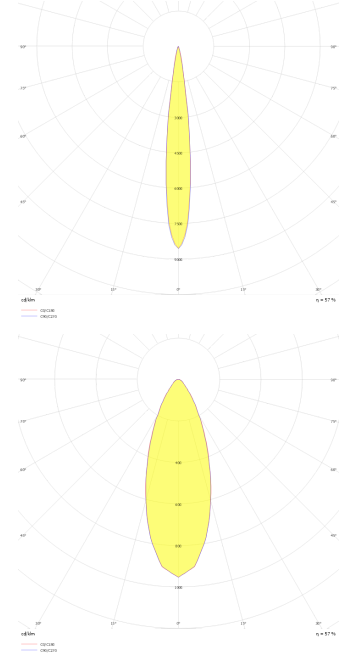

Armatür Grubu	Downlight & Spot
Montaj Tipi	Sıva Altı
Armatür Rengi	RAL 9010 - RAL 9005
Gövde	Alüminyum Enjeksiyon □
Optik	15° 30° 40° Reflektör & Şeffaf Difüzör
Işık Kaynağı	LED
Elektriksel Koruma Sınıfı	CLASS II
IP	44
IK	02
Çalışma Sıcaklığı	-20°C / +40°C
Işık Akısı	1365 lm / 686 lm / 950 lm
Tüketim Gücü	13 W / 7 W / 9 W
Armatür Verimliliği	90 lm/W
Renkset Geri Verim (CRI)	>80
Işık Renk Sıcaklığı (CCT)	2700K/3000K/4000K/6500K
Renk Toleransı	< 3 SDCM
Driver Tipi	On/Off
Driver Markası	Tridonic
LED Markası	Samsung
Giriş Gerilimi / Frekans	220-240 V AC 50/60 Hz
Güç Faktörü	>0.9
Surge	1kV
THD (AKIM)	>%20
LED ömrü	>100.000 saat
Opsiyon	On-Off / Dali / 1-10V / Acil Durum Kittli

Teknik Çizim

Fotometrik Eğri

Teknik Çizim

Sipariş Kodu	Ürün Kodu	Güç (W)	Işık Akısı (LM)	CRI	CCT (K)	Optik	Ölçüler (mm)
13001087	RNB 008 009 007A 8040 10 15 SD 44 00	7	686	>80	4000	15° Reflektör	Ø81x95
13001105	RNB 008 009 007A 8040 10 30 SD 44 00	7	686	>80	4000	30° Reflektör	Ø81x95
13001123	RNB 008 009 007A 8040 10 40 SD 44 00	7	686	>80	4000	40° Reflektör	Ø81x95
13001141	RNB 008 009 009A 8040 10 15 SD 44 00	9	950	>80	4000	15° Reflektör	Ø81x95
13001159	RNB 008 009 009A 8040 10 30 SD 44 00	9	950	>80	4000	30° Reflektör	Ø81x95
13001177	RNB 008 009 009A 8040 10 40 SD 44 00	9	950	>80	4000	40° Reflektör	Ø81x95
13001195	RNB 008 009 013A 8040 10 15 SD 44 00	13	1365	>80	4000	15° Reflektör	Ø81x95
13001213	RNB 008 009 013A 8040 10 30 SD 44 00	13	1365	>80	4000	30° Reflektör	Ø81x95
13001231	RNB 008 009 013A 8040 10 40 SD 44 00	13	1365	>80	4000	40° Reflektör	Ø81x95