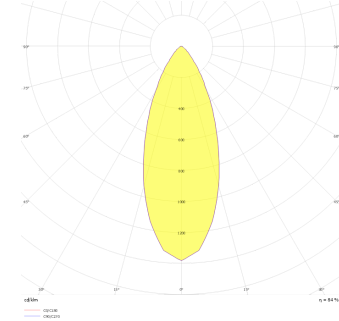

Armatür Grubu	Downlight & Spot
Montaj Tipi	Sıva Altı
Armatür Rengi	RAL 9010 - RAL 9005
Gövde	Alüminyum Enjeksiyon □
Optik	15° 30° 40° Reflektör & Şeffaf Difüzör
Işık Kaynağı	LED
Elektriksel Koruma Sınıfı	CLASS II
IP	44
IK	02
Çalışma Sıcaklığı	-20°C / +40°C
Işık Akısı	1365 lm / 686 lm / 950 lm
Tüketim Gücü	13 W / 7 W / 9 W
Armatür Verimliliği	90 lm/W
Renkset Geri Verim (CRI)	>80
Işık Renk Sıcaklığı (CCT)	2700K/3000K/4000K/6500K
Renk Toleransı	< 3 SDCM
Driver Tipi	On/Off
Driver Markası	Tridonic
LED Markası	Samsung
Giriş Gerilimi / Frekans	220-240 V AC 50/60 Hz
Güç Faktörü	>0.9
Surge	1kV
THD (AKIM)	>%20
LED ömrü	>100.000 saat
Opsiyon	On-Off / Dali / 1-10V / Acil Durum Kittli

Teknik Çizim

Fotometrik Eğri

Teknik Çizim

Sipariş Kodu	Ürün Kodu	Güç (W)	Işık Akısı (LM)	CRI	CCT (K)	Optik	Ölçüler (mm)
13001087□	RNB 008 009 007A 8040 10 15 SD 44 00	7	686	>80	4000	15° Reflektör	Ø81x95
13001105□	RNB 008 009 007A 8040 10 30 SD 44 00	7	686	>80	4000	30° Reflektör	Ø81x95
13001123□	RNB 008 009 007A 8040 10 40 SD 44 00	7	686	>80	4000	40° Reflektör	Ø81x95
13001141□	RNB 008 009 009A 8040 10 15 SD 44 00	9	950	>80	4000	15° Reflektör	Ø81x95
13001159□	RNB 008 009 009A 8040 10 30 SD 44 00	9	950	>80	4000	30° Reflektör	Ø81x95
13001177□	RNB 008 009 009A 8040 10 40 SD 44 00	9	950	>80	4000	40° Reflektör	Ø81x95
13001195□	RNB 008 009 013A 8040 10 15 SD 44 00	13	1365	>80	4000	15° Reflektör	Ø81x95
13001213□	RNB 008 009 013A 8040 10 30 SD 44 00	13	1365	>80	4000	30° Reflektör	Ø81x95
13001231□	RNB 008 009 013A 8040 10 40 SD 44 00	13	1365	>80	4000	40° Reflektör	Ø81x95