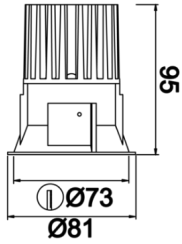

Armatür Grubu	Downlight & Spot
Montaj Tipi	Sıva Altı
Armatür Rengi	RAL 9010 - RAL 9005
Gövde	Alüminyum Enjeksiyon □
Optik	15° 30° 40° Reflektör & Şeffaf Difüzör
Işık Kaynağı	LED
Elektriksel Koruma Sınıfı	CLASS II
IP	44
IK	02
Çalışma Sıcaklığı	-20°C / +40°C
Işık Akısı	1365 lm / 686 lm / 950 lm
Tüketim Gücü	13 W / 7 W / 9 W
Armatür Verimliliği	90 lm/W
Renkset Geri Verim (CRI)	>80
Işık Renk Sıcaklığı (CCT)	2700K/3000K/4000K/6500K
Renk Toleransı	< 3 SDCM
Driver Tipi	On/Off
Driver Markası	Tridonic
LED Markası	Samsung
Giriş Gerilimi / Frekans	220-240 V AC 50/60 Hz
Güç Faktörü	>0.9
Surge	1kV
THD (AKIM)	>%20
LED ömrü	>100.000 saat
Opsiyon	On-Off / Dali / 1-10V / Acil Durum Kittli

Teknik Çizim

Fotometrik Eğri

Teknik Çizim

Sipariş Kodu	Ürün Kodu	Güç (W)	Işık Akısı (LM)	CRI	CCT (K)	Optik	Ölçüler (mm)
13001087	RNB 008 009 007A 8040 10 15 SD 44 00	7	686	>80	4000	15° Reflektör	Ø81x95
13001105	RNB 008 009 007A 8040 10 30 SD 44 00	7	686	>80	4000	30° Reflektör	Ø81x95
13001123	RNB 008 009 007A 8040 10 40 SD 44 00	7	686	>80	4000	40° Reflektör	Ø81x95
13001141	RNB 008 009 009A 8040 10 15 SD 44 00	9	950	>80	4000	15° Reflektör	Ø81x95
13001159	RNB 008 009 009A 8040 10 30 SD 44 00	9	950	>80	4000	30° Reflektör	Ø81x95
13001177	RNB 008 009 009A 8040 10 40 SD 44 00	9	950	>80	4000	40° Reflektör	Ø81x95
13001195	RNB 008 009 013A 8040 10 15 SD 44 00	13	1365	>80	4000	15° Reflektör	Ø81x95
13001213	RNB 008 009 013A 8040 10 30 SD 44 00	13	1365	>80	4000	30° Reflektör	Ø81x95
13001231	RNB 008 009 013A 8040 10 40 SD 44 00	13	1365	>80	4000	40° Reflektör	Ø81x95