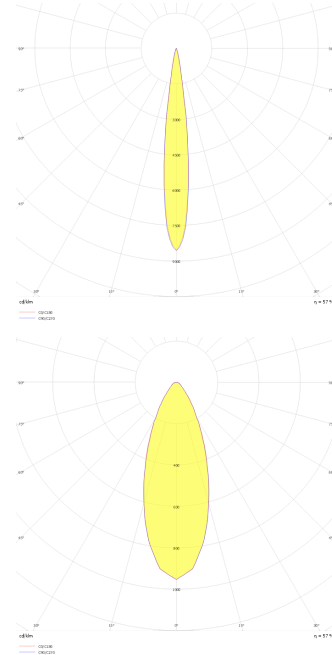

# Budapeşte A

Sıva Altı Downlight & Spot Armatür

<b>Armatür Grubu</b>	Downlight & Spot
<b>Montaj Tipi</b>	Sıva Altı
<b>Armatür Rengi</b>	RAL 9010 - RAL 9005
<b>Gövde</b>	Alüminyum Ekstrüzyon
<b>Optik</b>	15° 30° 40° Reflektör Hareketli
<b>Işık Kaynağı</b>	LED
<b>Elektriksel Koruma Sınıfı</b>	CLASS II
<b>IP</b>	44
<b>IK</b>	02
<b>Çalışma Sıcaklığı</b>	-20°C / +40°C
<b>Işık Akısı</b>	1183 lm / 637 lm / 819 lm
<b>Tüketim Gücü</b>	13 W / 7 W / 9 W
<b>Armatür Verimliliği</b>	91 lm/W
<b>Renksel Geri Verim (CRI)</b>	>80
<b>Işık Renk Sıcaklığı (CCT)</b>	2700K/3000K/4000K/6500K
<b>Renk Toleransı</b>	< 3 SDCM
<b>Driver Tipi</b>	On/Off
<b>Driver Markası</b>	Tridonic
<b>LED Markası</b>	Samsung
<b>Giriş Gerilimi / Frekans</b>	220-240 V AC 50/60 Hz
<b>Güç Faktörü</b>	>0.9
<b>Surge</b>	1kV
<b>THD (AKIM)</b>	>%20
<b>LED ömrü</b>	>70.000 saat
<b>Opsiyon</b>	On-Off / Dali / 1-10V / Acil Durum Kitli

Teknik Çizim

Fotometrik Eğri

[www.atelaydinlatma.com](http://www.atelaydinlatma.com)

### Teknik Çizim

Sipariş Kodu	Ürün Kodu	Güç (W)	Işık Akısı (LM)	CRI	CCT (K)	Optik	Ölçüler (mm)
13000746	BDP 007 007 007A 9040 10 15 SD 44 HR	7	637	>80	4000	15° Reflektör	Ø79x70
13000902□	BDP 007 007 007A 9040 10 30 SD 44 HR	7	637	>80	4000	30° Reflektör	Ø79x70
13000902□	BDP 007 007 007A 9040 10 40 SD 44 HR	7	637	>80	4000	40° Reflektör	Ø79x70
13000800□	BDP 007 007 009A 9040 10 15 SD 44 HR	9	819	>80	4000	15° Reflektör	Ø79x70
13003488	BDP 007 007 009A 9040 10 30 SD 44 HR	9	819	>80	4000	30° Reflektör	Ø79x70
13004117□	BDP 007 007 009A 9040 10 40 SD 44 HR	9	819	>80	4000	40° Reflektör	Ø79x70
13000854	BDP 007 007 013A 9040 10 15 SD 44 HR	13	1183	>80	4000	15° Reflektör	Ø79x70
13001010□	BDP 007 007 013A 9040 10 30 SD 44 HR	13	1183	>80	4000	30° Reflektör	Ø79x70
13004129□	BDP 007 007 013A 9040 10 40 SD 44 HR	13	1183	>80	4000	40° Reflektör	Ø79x70