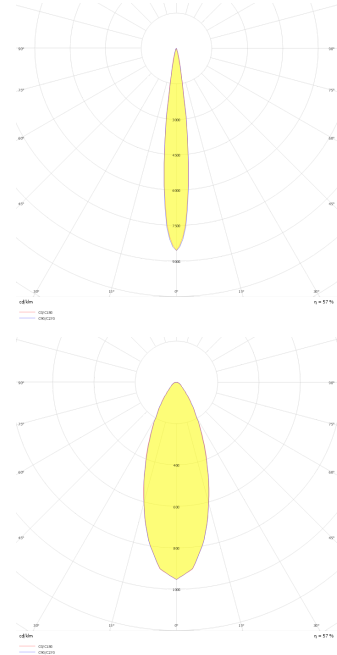

Budapeşte A

Sıva Altı Downlight & Spot Armatür

Armatür Grubu	Downlight & Spot
Montaj Tipi	Sıva Altı
Armatür Rengi	RAL 9010 - RAL 9005
Gövde	Alüminyum Ekstrüzyon
Optik	15° 30° 40° Reflektör Hareketli
Işık Kaynağı	LED
Elektriksel Koruma Sınıfı	CLASS II
IP	44
IK	02
Çalışma Sıcaklığı	-20°C / +40°C
Işık Akısı	1183 lm / 637 lm / 819 lm
Tüketim Gücü	13 W / 7 W / 9 W
Armatür Verimliliği	91 lm/W
Renksel Geri Verim (CRI)	>80
Işık Renk Sıcaklığı (CCT)	2700K/3000K/4000K/6500K
Renk Toleransı	< 3 SDCM
Driver Tipi	On/Off
Driver Markası	Tridonic
LED Markası	Samsung
Giriş Gerilimi / Frekans	220-240 V AC 50/60 Hz
Güç Faktörü	>0.9
Surge	1kV
THD (AKIM)	>%20
LED ömrü	>70.000 saat
Opsiyon	On-Off / Dali / 1-10V / Acil Durum Kitli

Teknik Çizim

Fotometrik Eğri

www.atelaydinlatma.com

Teknik Çizim

Sipariş Kodu	Ürün Kodu	Güç (W)	Işık Akısı (LM)	CRI	CCT (K)	Optik	Ölçüler (mm)
13000746	BDP 007 007 007A 9040 10 15 SD 44 HR	7	637	>80	4000	15° Reflektör	Ø79x70
13000902□	BDP 007 007 007A 9040 10 30 SD 44 HR	7	637	>80	4000	30° Reflektör	Ø79x70
13000902□	BDP 007 007 007A 9040 10 40 SD 44 HR	7	637	>80	4000	40° Reflektör	Ø79x70
13000800□	BDP 007 007 009A 9040 10 15 SD 44 HR	9	819	>80	4000	15° Reflektör	Ø79x70
13003488	BDP 007 007 009A 9040 10 30 SD 44 HR	9	819	>80	4000	30° Reflektör	Ø79x70
13004117□	BDP 007 007 009A 9040 10 40 SD 44 HR	9	819	>80	4000	40° Reflektör	Ø79x70
13000854	BDP 007 007 013A 9040 10 15 SD 44 HR	13	1183	>80	4000	15° Reflektör	Ø79x70
13001010□	BDP 007 007 013A 9040 10 30 SD 44 HR	13	1183	>80	4000	30° Reflektör	Ø79x70
13004129□	BDP 007 007 013A 9040 10 40 SD 44 HR	13	1183	>80	4000	40° Reflektör	Ø79x70