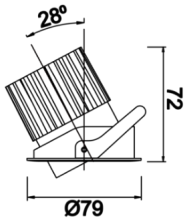

Teknik Çizim