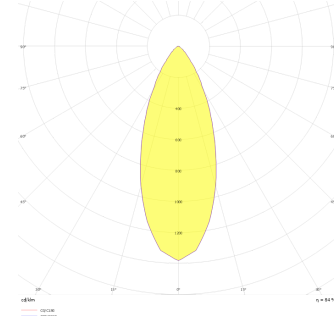

Teknik Çizim

Fotometrik Eğri

[www.atelaydinlatma.com](http://www.atelaydinlatma.com)

### Teknik Çizim

Sipariş Kodu	Ürün Kodu	Güç (W)	Işık Akısı (LM)	CRI	CCT (K)	Optik	Ölçüler (mm)
13000746	BDP 007 007 007A 9040 10 15 SD 44 HR	7	637	>80	4000	15° Reflektör	Ø79x70
13000902□	BDP 007 007 007A 9040 10 30 SD 44 HR	7	637	>80	4000	30° Reflektör	Ø79x70
13000902□	BDP 007 007 007A 9040 10 40 SD 44 HR	7	637	>80	4000	40° Reflektör	Ø79x70
13000800□	BDP 007 007 009A 9040 10 15 SD 44 HR	9	819	>80	4000	15° Reflektör	Ø79x70
13003488	BDP 007 007 009A 9040 10 30 SD 44 HR	9	819	>80	4000	30° Reflektör	Ø79x70
13004117□	BDP 007 007 009A 9040 10 40 SD 44 HR	9	819	>80	4000	40° Reflektör	Ø79x70
13000854	BDP 007 007 013A 9040 10 15 SD 44 HR	13	1183	>80	4000	15° Reflektör	Ø79x70
13001010□	BDP 007 007 013A 9040 10 30 SD 44 HR	13	1183	>80	4000	30° Reflektör	Ø79x70
13004129□	BDP 007 007 013A 9040 10 40 SD 44 HR	13	1183	>80	4000	40° Reflektör	Ø79x70