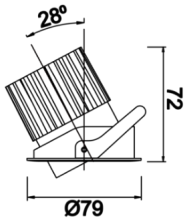

Budapeşte A

Sıva Altı Downlight & Spot Armatür

Armatür Grubu	Downlight & Spot
Montaj Tipi	Sıva Altı
Armatür Rengi	RAL 9010 - RAL 9005
Gövde	Alüminyum Ekstrüzyon
Optik	15° 30° 40° Reflektör Hareketli
Işık Kaynağı	LED
Elektriksel Koruma Sınıfı	CLASS II
IP	44
IK	02
Çalışma Sıcaklığı	-20°C / +40°C
Işık Akısı	1183 lm / 637 lm / 819 lm
Tüketim Gücü	13 W / 7 W / 9 W
Armatür Verimliliği	91 lm/W
Renksel Geri Verim (CRI)	>80
Işık Renk Sıcaklığı (CCT)	2700K/3000K/4000K/6500K
Renk Toleransı	< 3 SDCM
Driver Tipi	On/Off
Driver Markası	Tridonic
LED Markası	Samsung
Giriş Gerilimi / Frekans	220-240 V AC 50/60 Hz
Güç Faktörü	>0.9
Surge	1kV
THD (AKIM)	>%20
LED ömrü	>70.000 saat
Opsiyon	On-Off / Dali / 1-10V / Acil Durum Kitli

Teknik Çizim

Fotometrik Eğri

www.atelaydinlatma.com

Teknik Çizim

Sipariş Kodu	Ürün Kodu	Güç (W)	Işık Akısı (LM)	CRI	CCT (K)	Optik	Ölçüler (mm)
13000746	BDP 007 007 007A 9040 10 15 SD 44 HR	7	637	>80	4000	15° Reflektör	Ø79x70
13000902□	BDP 007 007 007A 9040 10 30 SD 44 HR	7	637	>80	4000	30° Reflektör	Ø79x70
13000902□	BDP 007 007 007A 9040 10 40 SD 44 HR	7	637	>80	4000	40° Reflektör	Ø79x70
13000800□	BDP 007 007 009A 9040 10 15 SD 44 HR	9	819	>80	4000	15° Reflektör	Ø79x70
13003488	BDP 007 007 009A 9040 10 30 SD 44 HR	9	819	>80	4000	30° Reflektör	Ø79x70
13004117□	BDP 007 007 009A 9040 10 40 SD 44 HR	9	819	>80	4000	40° Reflektör	Ø79x70
13000854	BDP 007 007 013A 9040 10 15 SD 44 HR	13	1183	>80	4000	15° Reflektör	Ø79x70
13001010□	BDP 007 007 013A 9040 10 30 SD 44 HR	13	1183	>80	4000	30° Reflektör	Ø79x70
13004129□	BDP 007 007 013A 9040 10 40 SD 44 HR	13	1183	>80	4000	40° Reflektör	Ø79x70