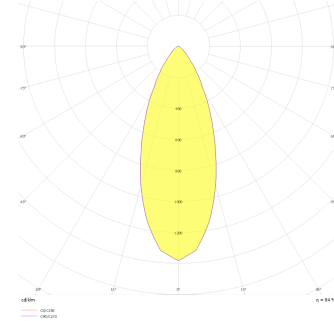

Teknik Çizim

Fotometrik Eğri

www.atelaydinlatma.com

Teknik Çizim

Sipariş Kodu	Ürün Kodu	Güç (W)	Işık Akısı (LM)	CRI	CCT (K)	Optik	Ölçüler (mm)
13000746	BDP 007 007 007A 9040 10 15 SD 44 HR	7	637	>80	4000	15° Reflektör	Ø79x70
13000902□	BDP 007 007 007A 9040 10 30 SD 44 HR	7	637	>80	4000	30° Reflektör	Ø79x70
13000902□	BDP 007 007 007A 9040 10 40 SD 44 HR	7	637	>80	4000	40° Reflektör	Ø79x70
13000800□	BDP 007 007 009A 9040 10 15 SD 44 HR	9	819	>80	4000	15° Reflektör	Ø79x70
13003488	BDP 007 007 009A 9040 10 30 SD 44 HR	9	819	>80	4000	30° Reflektör	Ø79x70
13004117□	BDP 007 007 009A 9040 10 40 SD 44 HR	9	819	>80	4000	40° Reflektör	Ø79x70
13000854	BDP 007 007 013A 9040 10 15 SD 44 HR	13	1183	>80	4000	15° Reflektör	Ø79x70
13001010□	BDP 007 007 013A 9040 10 30 SD 44 HR	13	1183	>80	4000	30° Reflektör	Ø79x70
13004129□	BDP 007 007 013A 9040 10 40 SD 44 HR	13	1183	>80	4000	40° Reflektör	Ø79x70