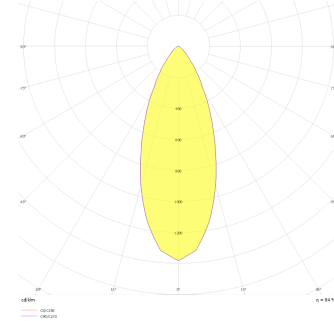

<b>Armatür Grubu</b>	Downlight & Spot
<b>Montaj Tipi</b>	Sıva Altı
<b>Armatür Rengi</b>	RAL 9010 - RAL 9005
<b>Gövde</b>	Alüminyum Ekstrüzyon
<b>Optik</b>	15° 30° 40° Reflektör
<b>Işık Kaynağı</b>	LED
<b>Elektriksel Koruma Sınıfı</b>	CLASS II
<b>IP</b>	44
<b>IK</b>	02
<b>Çalışma Sıcaklığı</b>	-20°C / +40°C
<b>Işık Akısı</b>	1183 lm / 637 lm / 819 lm
<b>Tüketim Gücü</b>	13 W / 7 W / 9 W
<b>Armatür Verimliliği</b>	91 lm/W
<b>Renksel Geri Verim (CRI)</b>	>80
<b>Işık Renk Sıcaklığı (CCT)</b>	2700K/3000K/4000K/6500K
<b>Renk Toleransı</b>	< 3 SDCM
<b>Driver Tipi</b>	On/Off
<b>Driver Markası</b>	Tridonic
<b>LED Markası</b>	Samsung
<b>Giriş Gerilimi / Frekans</b>	220-240 V AC 50/60 Hz
<b>Güç Faktörü</b>	>0.9
<b>Surge</b>	1kV
<b>THD (AKIM)</b>	>%20
<b>LED ömrü</b>	>70.000 saat
<b>Opsiyon</b>	On-Off / Dali / 1-10V / Acil Durum Kitli

Teknik Çizim

Fotometrik Eğri

## Teknik Çizim

Sipariş Kodu	Ürün Kodu	Güç (W)	Işık Akısı (LM)	CRI	CCT (K)	Optik	Ölçüler (mm)
	BDP 007 007 007A 8040 10 15 SD 44 00	7	637	>80	4000	15° Reflektör	Ø79x70
	BDP 007 007 007A 8040 10 30 SD 44 00	7	637	>80	4000	30° Reflektör	Ø79x70
	BDP 007 007 007A 8040 10 40 SD 44 00	7	637	>80	4000	40° Reflektör	Ø79x70
	BDP 007 007 009A 8040 10 15 SD 44 00	9	819	>80	4000	15° Reflektör	Ø79x70
	BDP 007 007 009A 8040 10 30 SD 44 00	9	819	>80	4000	30° Reflektör	Ø79x70
	BDP 007 007 009A 8040 10 40 SD 44 00	9	819	>80	4000	40° Reflektör	Ø79x70
	BDP 007 007 013A 8040 10 15 SD 44 00	13	1183	>80	4000	15° Reflektör	Ø79x70
	BDP 007 007 013A 8040 10 30 SD 44 00	13	1183	>80	4000	30° Reflektör	Ø79x70
	BDP 007 007 013A 8040 10 40 SD 44 00	13	1183	>80	4000	40° Reflektör	Ø79x70