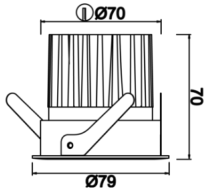

<b>Armatür Grubu</b>	Downlight & Spot
<b>Montaj Tipi</b>	Sıva Altı
<b>Armatür Rengi</b>	RAL 9010 - RAL 9005
<b>Gövde</b>	Alüminyum Ekstrüzyon
<b>Optik</b>	15° 30° 40° Reflektör
<b>Işık Kaynağı</b>	LED
<b>Elektriksel Koruma Sınıfı</b>	CLASS II
<b>IP</b>	44
<b>IK</b>	02
<b>Çalışma Sıcaklığı</b>	-20°C / +40°C
<b>Işık Akısı</b>	1183 lm / 637 lm / 819 lm
<b>Tüketim Gücü</b>	13 W / 7 W / 9 W
<b>Armatür Verimliliği</b>	91 lm/W
<b>Renksel Geri Verim (CRI)</b>	>80
<b>Işık Renk Sıcaklığı (CCT)</b>	2700K/3000K/4000K/6500K
<b>Renk Toleransı</b>	< 3 SDCM
<b>Driver Tipi</b>	On/Off
<b>Driver Markası</b>	Tridonic
<b>LED Markası</b>	Samsung
<b>Giriş Gerilimi / Frekans</b>	220-240 V AC 50/60 Hz
<b>Güç Faktörü</b>	>0.9
<b>Surge</b>	1kV
<b>THD (AKIM)</b>	>%20
<b>LED ömrü</b>	>70.000 saat
<b>Opsiyon</b>	On-Off / Dali / 1-10V / Acil Durum Kitli

Teknik Çizim

Fotometrik Eğri

## Teknik Çizim

Sipariş Kodu	Ürün Kodu	Güç (W)	Işık Akısı (LM)	CRI	CCT (K)	Optik	Ölçüler (mm)
	BDP 007 007 007A 8040 10 15 SD 44 00	7	637	>80	4000	15° Reflektör	Ø79x70
	BDP 007 007 007A 8040 10 30 SD 44 00	7	637	>80	4000	30° Reflektör	Ø79x70
	BDP 007 007 007A 8040 10 40 SD 44 00	7	637	>80	4000	40° Reflektör	Ø79x70
	BDP 007 007 009A 8040 10 15 SD 44 00	9	819	>80	4000	15° Reflektör	Ø79x70
	BDP 007 007 009A 8040 10 30 SD 44 00	9	819	>80	4000	30° Reflektör	Ø79x70
	BDP 007 007 009A 8040 10 40 SD 44 00	9	819	>80	4000	40° Reflektör	Ø79x70
	BDP 007 007 013A 8040 10 15 SD 44 00	13	1183	>80	4000	15° Reflektör	Ø79x70
	BDP 007 007 013A 8040 10 30 SD 44 00	13	1183	>80	4000	30° Reflektör	Ø79x70
	BDP 007 007 013A 8040 10 40 SD 44 00	13	1183	>80	4000	40° Reflektör	Ø79x70