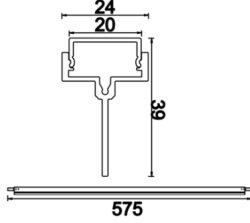

T24 MainGrid

Sıva Altı Konsept Tavan Armatür

Armatür Grubu	Konsept Tavan
Montaj Tipi	Sıva Altı
Armatür Rengi	RAL 9005 - RAL 9010
Gövde	Alüminyum ekstrüde profil
Optik	Opal Difüzör
Işık Kaynağı	LED
Elektriksel Koruma Sınıfı	CLASS II
Çalışma Sıcaklığı	-20°C / +40°C
Işık Akısı	1350 lm / 2700 lm
Tüketim Gücü	13 W / 26 W
Armatür Verimliliği	103,8 lm/W
Renksel Geri Verim (CRI)	>80
Işık Renk Sıcaklığı (CCT)	2700K/3000K/4000K/6500K
Renk Toleransı	< 3 SDCM
Driver Tipi	On/Off
Driver Markası	Tridonic
LED Markası	Samsung
Giriş Gerilimi / Frekans	220-240 V AC 50/60 Hz
Güç Faktörü	>0.9
Surge	1kV
THD (AKIM)	>%20
LED ömrü	>70.000 saat
Opsiyon	On-Off / Dali / 1-10V / Acil Durum Kitli

Teknik Çizim

Fotometrik Eğri

Sipariş Kodu	Ürün Kodu	Güç (W)	Işık Akısı (LM)	CRI	CCT (K)	Optik	Ölçüler (mm)
	MGD 024 117 026A 8040 10 99 OP 40 00	26	2700	>80	4000	120° Opal Difüzör	575x12x24
	MGD 024 057 013A 8040 10 99 OP 40 00	13	1350	>80	4000	120° Opal Difüzör	1175x12x24