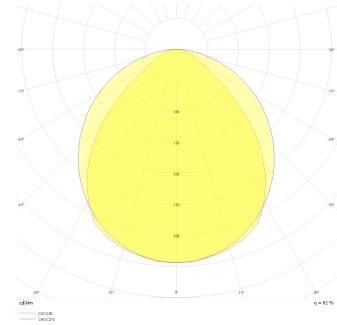

T24 MainGrid

Sıva Altı Konsept Tavan Armatür

Armatür Grubu	Konsept Tavan
Montaj Tipi	Sıva Altı
Armatür Rengi	RAL 9005 - RAL 9010
Gövde	Alüminyum ekstrüde profil
Optik	Opal Difüzör
Işık Kaynağı	LED
Elektriksel Koruma Sınıfı	CLASS II
Çalışma Sıcaklığı	-20°C / +40°C
Işık Akısı	1350 lm / 2700 lm
Tüketim Gücü	13 W / 26 W
Armatür Verimliliği	103,8 lm/W
Renksel Geri Verim (CRI)	>80
Işık Renk Sıcaklığı (CCT)	2700K/3000K/4000K/6500K
Renk Toleransı	< 3 SDCM
Driver Tipi	On/Off
Driver Markası	Tridonic
LED Markası	Samsung
Giriş Gerilimi / Frekans	220-240 V AC 50/60 Hz
Güç Faktörü	>0.9
Surge	1kV
THD (AKIM)	>%20
LED ömrü	>70.000 saat
Opsiyon	On-Off / Dali / 1-10V / Acil Durum Kitli

Teknik Çizim

Fotometrik Eğri

Sipariş Kodu	Ürün Kodu	Güç (W)	Işık Akısı (LM)	CRI	CCT (K)	Optik	Ölçüler (mm)
	MGD 024 117 026A 8040 10 99 OP 40 00	26	2700	>80	4000	120° Opal Difüzör	575x12x24
	MGD 024 057 013A 8040 10 99 OP 40 00	13	1350	>80	4000	120° Opal Difüzör	1175x12x24