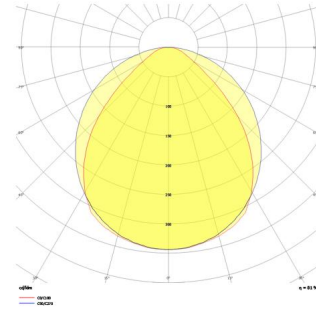

Shorefour M

Sıva Üstü Lineer Armatür

Armatür Grubu	Lineer
Montaj Tipi	Sıva Üstü
Armatür Rengi	RAL 9016 - RAL 9010
Gövde	Alüminyum ekstrüde profil
Optik	Opal Difüzör
Işık Kaynağı	LED
Elektriksel Koruma Sınıfı	CLASS II
IP	40
IK	02
Çalışma Sıcaklığı	-20°C / +40°C
Işık Akısı	11232 lm / 14976 lm / 7488 lm
Tüketim Gücü	104 W / 52 W / 78 W
Armatür Verimliliği	144 lm/W
Renksel Geri Verim (CRI)	>80
Işık Renk Sıcaklığı (CCT)	2700K/3000K/4000K/6500K
Renk Toleransı	< 3 SDCM
Driver Tipi	On/Off
Driver Markası	Tridonic
LED Markası	Samsung
Giriş Gerilimi / Frekans	220-240 V AC 50/60 Hz
Güç Faktörü	>0.9
Surge	1kV
THD (AKIM)	>%20
LED ömrü	>70.000 saat
Opsiyon	On-Off / Dali / 1-10V / Acil Durum Kitli

Teknik Çizim

Fotometrik Eğri

www.atelaydinlatma.com

Shorefour M

Sıva Üstü Lineer Armatür

Sipariş Kodu	Ürün Kodu	Güç (W)	Işık Akısı (LM)	CRI	CCT (K)	Optik	Ölçüler (mm)
	SFR 064 064 052S 8040 10 99 OP 40 00	52	7488	>80	4000	120° Opal Difüzör	640x640x47x70
	SFR 092 092 106S 8040 10 99 OP 40 00	78	11232	>80	4000	120° Opal Difüzör	920x920x47x70
	SFR 120 120 140S 8040 10 99 OP 40 00	104	14976	>80	4000	120° Opal Difüzör	1200x1200x47x70