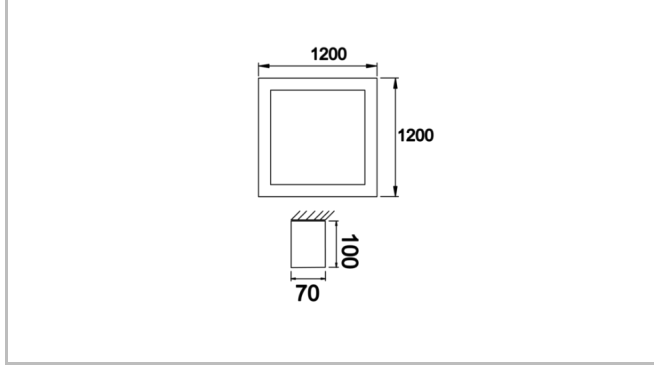

Shorefour M

Sıva Üstü Lineer Armatür

Armatür Grubu	Lineer
Montaj Tipi	Sıva Üstü
Armatür Rengi	RAL 9016 - RAL 9010
Gövde	Alüminyum ekstrüde profil
Optik	Opal Difüzör
Işık Kaynağı	LED
Elektriksel Koruma Sınıfı	CLASS II
IP	40
IK	02
Çalışma Sıcaklığı	-20°C / +40°C
Işık Akısı	11232 lm / 14976 lm / 7488 lm
Tüketim Gücü	104 W / 52 W / 78 W
Armatür Verimliliği	144 lm/W
Renksel Geri Verim (CRI)	>80
Işık Renk Sıcaklığı (CCT)	2700K/3000K/4000K/6500K
Renk Toleransı	< 3 SDCM
Driver Tipi	On/Off
Driver Markası	Tridonic
LED Markası	Samsung
Giriş Gerilimi / Frekans	220-240 V AC 50/60 Hz
Güç Faktörü	>0.9
Surge	1kV
THD (AKIM)	>%20
LED ömrü	>70.000 saat
Opsiyon	On-Off / Dali / 1-10V / Acil Durum Kitli

Teknik Çizim

Fotometrik Eğri

www.atelaydinlatma.com

Shorefour M

Sıva Üstü Lineer Armatür

Sipariş Kodu	Ürün Kodu	Güç (W)	Işık Akısı (LM)	CRI	CCT (K)	Optik	Ölçüler (mm)
	SFR 064 064 052S 8040 10 99 OP 40 00	52	7488	>80	4000	120° Opal Difüzör	640x640x47x70
	SFR 092 092 106S 8040 10 99 OP 40 00	78	11232	>80	4000	120° Opal Difüzör	920x920x47x70
	SFR 120 120 140S 8040 10 99 OP 40 00	104	14976	>80	4000	120° Opal Difüzör	1200x1200x47x70