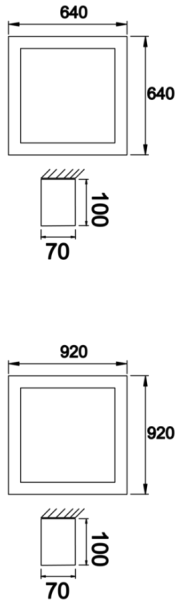

Shorefour M

Sıva Üstü Lineer Armatür

Armatür Grubu	Lineer
Montaj Tipi	Sıva Üstü
Armatür Rengi	RAL 9016 - RAL 9010
Gövde	Alüminyum ekstrüde profil
Optik	Opal Difüzör
Işık Kaynağı	LED
Elektriksel Koruma Sınıfı	CLASS II
IP	40
IK	02
Çalışma Sıcaklığı	-20°C / +40°C
Işık Akısı	11232 lm / 14976 lm / 7488 lm
Tüketim Gücü	104 W / 52 W / 78 W
Armatür Verimliliği	144 lm/W
Renksel Geri Verim (CRI)	>80
Işık Renk Sıcaklığı (CCT)	2700K/3000K/4000K/6500K
Renk Toleransı	< 3 SDCM
Driver Tipi	On/Off
Driver Markası	Tridonic
LED Markası	Samsung
Giriş Gerilimi / Frekans	220-240 V AC 50/60 Hz
Güç Faktörü	>0.9
Surge	1kV
THD (AKIM)	>%20
LED ömrü	>70.000 saat
Opsiyon	On-Off / Dali / 1-10V / Acil Durum Kitli

Teknik Çizim

Fotometrik Eğri

www.atelaydinlatma.com

Shorefour M

Sıva Üstü Lineer Armatür

Sipariş Kodu	Ürün Kodu	Güç (W)	Işık Akısı (LM)	CRI	CCT (K)	Optik	Ölçüler (mm)
	SFR 064 064 052S 8040 10 99 OP 40 00	52	7488	>80	4000	120° Opal Difüzör	640x640x47x70
	SFR 092 092 106S 8040 10 99 OP 40 00	78	11232	>80	4000	120° Opal Difüzör	920x920x47x70
	SFR 120 120 140S 8040 10 99 OP 40 00	104	14976	>80	4000	120° Opal Difüzör	1200x1200x47x70