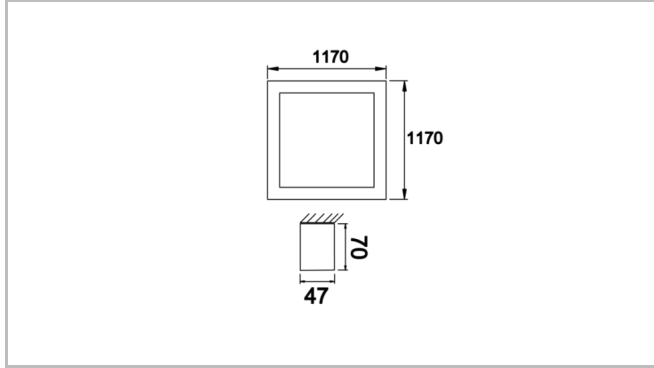

Shorefour S

Sıva Üstü Lineer Armatür

Armatür Grubu	Lineer
Montaj Tipi	Sıva Üstü
Armatür Rengi	RAL 9016 - RAL 9010
Gövde	Alüminyum ekstrüde profil
Optik	Opal Difüzör
Işık Kaynağı	LED
Elektriksel Koruma Sınıfı	CLASS II
IP	40
IK	02
Çalışma Sıcaklığı	-20°C / +40°C
Işık Akısı	11232 lm / 14976 lm / 7488 lm
Tüketim Gücü	104 W / 52 W / 78 W
Armatür Verimliliği	144 lm/W
Renksel Geri Verim (CRI)	>80
Işık Renk Sıcaklığı (CCT)	2700K/3000K/4000K/6500K
Renk Toleransı	< 3 SDCM
Driver Tipi	On/Off
Driver Markası	Tridonic
LED Markası	Samsung
Giriş Gerilimi / Frekans	220-240 V AC 50/60 Hz
Güç Faktörü	>0.9
Surge	1kV
THD (AKIM)	>%20
LED ömrü	>70.000 saat
Opsiyon	On-Off / Dali / 1-10V / Acil Durum Kitli

Teknik Çizim

Fotometrik Eğri

www.atelaydinlatma.com

Shorefour S

Sıva Üstü Lineer Armatür

Sipariş Kodu	Ürün Kodu	Güç (W)	Işık Akısı (LM)	CRI	CCT (K)	Optik	Ölçüler (mm)
	SFR 061 061 052S 8040 10 99 OP 40 00	52	7488	>80	4000	120° Opal Difüzör	610x610x47x70
	SFR 089 089 078S 8040 10 99 OP 40 00	78	11232	>80	4000	120° Opal Difüzör	890x890x47x70
	SFR 117 117 104S 8040 10 99 OP 40 00	104	14976	>80	4000	120° Opal Difüzör	1170x1170x47x70