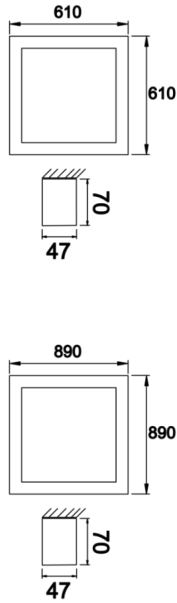

Shorefour S

Sıva Üstü Lineer Armatür

Armatür Grubu	Lineer
Montaj Tipi	Sıva Üstü
Armatür Rengi	RAL 9016 - RAL 9010
Gövde	Alüminyum ekstrüde profil
Optik	Opal Difüzör
Işık Kaynağı	LED
Elektriksel Koruma Sınıfı	CLASS II
IP	40
IK	02
Çalışma Sıcaklığı	-20°C / +40°C
Işık Akısı	11232 lm / 14976 lm / 7488 lm
Tüketim Gücü	104 W / 52 W / 78 W
Armatür Verimliliği	144 lm/W
Renksel Geri Verim (CRI)	>80
Işık Renk Sıcaklığı (CCT)	2700K/3000K/4000K/6500K
Renk Toleransı	< 3 SDCM
Driver Tipi	On/Off
Driver Markası	Tridonic
LED Markası	Samsung
Giriş Gerilimi / Frekans	220-240 V AC 50/60 Hz
Güç Faktörü	>0.9
Surge	1kV
THD (AKIM)	>%20
LED ömrü	>70.000 saat
Opsiyon	On-Off / Dali / 1-10V / Acil Durum Kitli

Teknik Çizim

Fotometrik Eğri

www.atelaydinlatma.com

Shorefour S

Sıva Üstü Lineer Armatür

Sipariş Kodu	Ürün Kodu	Güç (W)	Işık Akısı (LM)	CRI	CCT (K)	Optik	Ölçüler (mm)
	SFR 061 061 052S 8040 10 99 OP 40 00	52	7488	>80	4000	120° Opal Difüzör	610x610x47x70
	SFR 089 089 078S 8040 10 99 OP 40 00	78	11232	>80	4000	120° Opal Difüzör	890x890x47x70
	SFR 117 117 104S 8040 10 99 OP 40 00	104	14976	>80	4000	120° Opal Difüzör	1170x1170x47x70