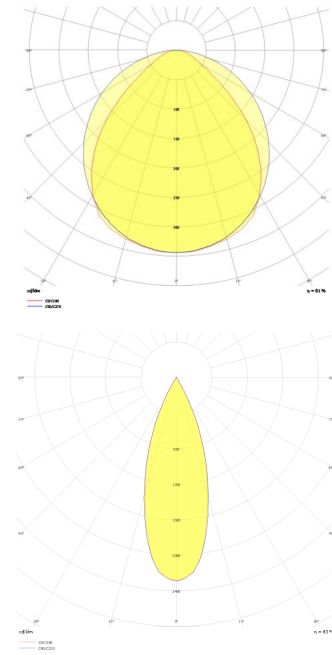

Outline Cent

Sıva Altı Lineer Armatür

Armatür Grubu	Lineer
Montaj Tipi	Sıva Altı
Armatür Rengi	RAL 9010 - RAL 9005
Gövde	Alüminyum ekstrüde profil
Optik	Opal Difüzör & Lens 35°
Işık Kaynağı	LED
Elektriksel Koruma Sınıfı	CLASS II
IP	40
IK	03
Çalışma Sıcaklığı	-20°C / +40°C
Işık Akısı	1960 lm / 2870 lm / 3870 lm / 4830 lm
Tüketim Gücü	28 W / 41 W / 54 W / 69 W
Armatür Verimliliği	70 lm/W
Renkset Geri Verim (CRI)	>80
Işık Renk Sıcaklığı (CCT)	2700K/3000K/4000K/6500K
Renk Toleransı	< 3 SDCM
Driver Tipi	On/Off
Driver Markası	Tridonic
LED Markası	Samsung
Giriş Gerilimi / Frekans	220-240 V AC 50/60 Hz
Güç Faktörü	>0.9
Surge	1kV
THD (AKIM)	>%20
LED ömrü	>70.000 saat
Opsiyon	On-Off / Dali / 1-10V / Acil Durum Kiti

Teknik Çizim

Fotometrik Eğri

www.atelaydinlatma.com

Outline Cent

Sıva Altı Lineer Armatür

Sipariş Kodu	Ürün Kodu	Güç (W)	Işık Akısı (LM)	CRI	CCT (K)	Optik	Ölçüler (mm)
	OUT 100 128 028A 8030 10 99 OP 40 LC	28	1960	>80	4000	35°	1280x47x70
	OUT 100 184 041A 8030 10 99 OP 40 LC	41	2870	>80	4000	35°	1840x47x70
	OUT 100 224 054A 8030 10 99 OP 40 LC	54	3870	>80	4000	35°	2240x47x70
	OUT 100 296 069A 8030 10 99 OP 40 LC	69	4830	>80	4000	35°	2960x47x70