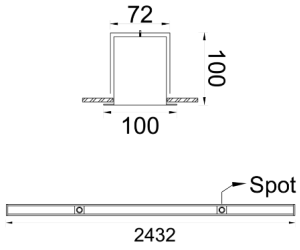

Outline Cent

Sıva Altı Lineer Armatür

Armatür Grubu	Lineer
Montaj Tipi	Sıva Altı
Armatür Rengi	RAL 9010 - RAL 9005
Gövde	Alüminyum ekstrüde profil
Optik	Opal Difüzör & Lens 35°
Işık Kaynağı	LED
Elektriksel Koruma Sınıfı	CLASS II
IP	40
IK	03
Çalışma Sıcaklığı	-20°C / +40°C
Işık Akısı	1960 lm / 2870 lm / 3870 lm / 4830 lm
Tüketim Gücü	28 W / 41 W / 54 W / 69 W
Armatür Verimliliği	70 lm/W
Renkset Geri Verim (CRI)	>80
Işık Renk Sıcaklığı (CCT)	2700K/3000K/4000K/6500K
Renk Toleransı	< 3 SDCM
Driver Tipi	On/Off
Driver Markası	Tridonic
LED Markası	Samsung
Giriş Gerilimi / Frekans	220-240 V AC 50/60 Hz
Güç Faktörü	>0.9
Surge	1kV
THD (AKIM)	>%20
LED ömrü	>70.000 saat
Opsiyon	On-Off / Dali / 1-10V / Acil Durum Kiti

Teknik Çizim

Fotometrik Eğri

www.atelaydinlatma.com

Outline Cent

Sıva Altı Lineer Armatür

Sipariş Kodu	Ürün Kodu	Güç (W)	Işık Akısı (LM)	CRI	CCT (K)	Optik	Ölçüler (mm)
	OUT 100 128 028A 8030 10 99 OP 40 LC	28	1960	>80	4000	35°	1280x47x70
	OUT 100 184 041A 8030 10 99 OP 40 LC	41	2870	>80	4000	35°	1840x47x70
	OUT 100 224 054A 8030 10 99 OP 40 LC	54	3870	>80	4000	35°	2240x47x70
	OUT 100 296 069A 8030 10 99 OP 40 LC	69	4830	>80	4000	35°	2960x47x70