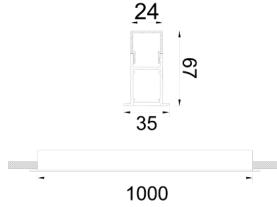

Outline XS

Sıva Altı Lineer Armatür

Armatür Grubu	Lineer
Montaj Tipi	Sıva Altı
Armatür Rengi	RAL 9010 - RAL 9005
Gövde	Alüminyum ekstrüde profil
Optik	Opal Difüzör
Işık Kaynağı	LED
Elektriksel Koruma Sınıfı	CLASS II
Çalışma Sıcaklığı	-20°C / +40°C
Işık Akısı	980 lm
Tüketim Gücü	14 W
Armatür Verimliliği	70 lm/W
Renksel Geri Verim (CRI)	>80
Işık Renk Sıcaklığı (CCT)	2700K/3000K/4000K/6500K
Renk Toleransı	< 3 SDCM
Driver Tipi	On/Off
Driver Markası	Tridonic
LED Markası	Samsung
Giriş Gerilimi / Frekans	220-240 V AC 50/60 Hz
Güç Faktörü	>0.9
Surge	1kV
THD (AKIM)	>%20
LED ömrü	>70.000 saat
Opsiyon	On-Off / Dali / 1-10V / Acil Durum Kitli

Teknik Çizim

Fotometrik Eğri

Sipariş Kodu	Ürün Kodu	Güç (W)	Işık Akısı (LM)	CRI	CCT (K)	Optik	Ölçüler (mm)
	OUT 035 100 014A 8040 10 99 OP 40 TK	14	980	>80	4000	120° / Opal	1000x35x67

www.atelaydinlatma.com