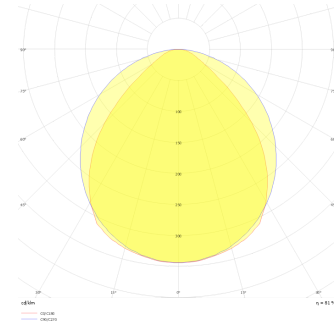

Outline XS

Sıva Altı Lineer Armatür

Armatür Grubu	Lineer
Montaj Tipi	Sıva Altı
Armatür Rengi	RAL 9010 - RAL 9005
Gövde	Alüminyum ekstrüde profil
Optik	Opal Difüzör
Işık Kaynağı	LED
Elektriksel Koruma Sınıfı	CLASS II
Çalışma Sıcaklığı	-20°C / +40°C
Işık Akısı	980 lm
Tüketim Gücü	14 W
Armatür Verimliliği	70 lm/W
Renksel Geri Verim (CRI)	>80
Işık Renk Sıcaklığı (CCT)	2700K/3000K/4000K/6500K
Renk Toleransı	< 3 SDCM
Driver Tipi	On/Off
Driver Markası	Tridonic
LED Markası	Samsung
Giriş Gerilimi / Frekans	220-240 V AC 50/60 Hz
Güç Faktörü	>0.9
Surge	1kV
THD (AKIM)	>%20
LED ömrü	>70.000 saat
Opsiyon	On-Off / Dali / 1-10V / Acil Durum Kitli

Teknik Çizim

Fotometrik Eğri

Sipariş Kodu	Ürün Kodu	Güç (W)	Işık Akısı (LM)	CRI	CCT (K)	Optik	Ölçüler (mm)
	OUT 035 100 014A 8040 10 99 OP 40 TK	14	980	>80	4000	120° / Opal	1000x35x67

www.atelaydinlatma.com