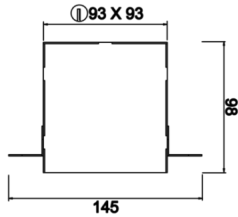

Ozzo Trimless

OZZ 009 009 009T 8040 10 40 SD 40 00

Sıva Altı Downlight & Spot Armatür

Armatür Grubu	Downlight & Spot
Montaj Tipi	Sıva Altı
Armatür Rengi	RAL 9005 - RAL 9006 - RAL 9010
Gövde	Dkp Sac
Optik	15° 30° 40° Reflektör & Opal Difüzör
Işık Kaynağı	LED
Elektriksel Koruma Sınıfı	CLASS II
IP	44
IK	02
Çalışma Sıcaklığı	-20°C / +40°C
Işık Akısı	890
Tüketim Gücü	9
Armatür Verimliliği	90 lm/W
Renkssel Geri Verim (CRI)	>80
Işık Renk Sıcaklığı (CCT)	2700K/3000K/4000K/6500K
Renk Toleransı	< 3 SDCM
Driver Tipi	On/Off
Driver Markası	Tridonic
LED Markası	Samsung
Giriş Gerilimi / Frekans	220-240 V AC 50/60 Hz
Güç Faktörü	>0.9
Surge	1kV
THD (AKIM)	>%20
LED ömrü	>70.000 saat
Opsiyon	On-Off / Dali / 1-10V / Acil Durum Kiti

Teknik Çizim

Fotometrik Eğri

Sipariş Kodu	Ürün Kodu	Güç (W)	Işık Akısı (LM)	CRI	CCT (K)	Optik	Ölçüler (mm)
13500103	OZZ 009 009 009T 8040 10 40 SD 40 00	9	890	>80	4000	40° Reflektör	93x93x98

www.atelaydinlatma.com