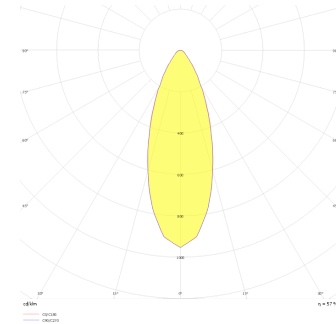

Ozzo Trimless

OZZ 009 009 009T 8040 10 40 SD 40 00

Sıva Altı Downlight & Spot Armatür

Armatür Grubu	Downlight & Spot
Montaj Tipi	Sıva Altı
Armatür Rengi	RAL 9005 - RAL 9006 - RAL 9010
Gövde	Dkp Sac
Optik	15° 30° 40° Reflektör & Opal Difüzör
Işık Kaynağı	LED
Elektriksel Koruma Sınıfı	CLASS II
IP	44
IK	02
Çalışma Sıcaklığı	-20°C / +40°C
Işık Akısı	890
Tüketim Gücü	9
Armatür Verimliliği	90 lm/W
Renkssel Geri Verim (CRI)	>80
Işık Renk Sıcaklığı (CCT)	2700K/3000K/4000K/6500K
Renk Toleransı	< 3 SDCM
Driver Tipi	On/Off
Driver Markası	Tridonic
LED Markası	Samsung
Giriş Gerilimi / Frekans	220-240 V AC 50/60 Hz
Güç Faktörü	>0.9
Surge	1kV
THD (AKIM)	>%20
LED ömrü	>70.000 saat
Opsiyon	On-Off / Dali / 1-10V / Acil Durum Kiti

Teknik Çizim

Fotometrik Eğri

Sipariş Kodu	Ürün Kodu	Güç (W)	Işık Akısı (LM)	CRI	CCT (K)	Optik	Ölçüler (mm)
13500103	OZZ 009 009 009T 8040 10 40 SD 40 00	9	890	>80	4000	40° Reflektör	93x93x98

www.atelaydinlatma.com