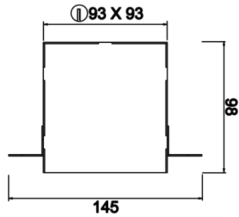

Ozzo Trimless

OZZ 009 009 009T 8040 10 40 SD 40 00

Sıva Altı Downlight & Spot Armatür

Armatür Grubu	Downlight & Spot
Montaj Tipi	Sıva Altı
Armatür Rengi	RAL 9005 - RAL 9006 - RAL 9010
Gövde	Dkp Sac
Optik	15° 30° 40° Reflektör & Opal Difüzör
Işık Kaynağı	LED
Elektriksel Koruma Sınıfı	CLASS II
IP	44
IK	02
Çalışma Sıcaklığı	-20°C / +40°C
Işık Akısı	890
Tüketim Gücü	9
Armatür Verimliliği	90 lm/W
Renkssel Geri Verim (CRI)	>80
Işık Renk Sıcaklığı (CCT)	2700K/3000K/4000K/6500K
Renk Toleransı	< 3 SDCM
Driver Tipi	On/Off
Driver Markası	Tridonic
LED Markası	Samsung
Giriş Gerilimi / Frekans	220-240 V AC 50/60 Hz
Güç Faktörü	>0.9
Surge	1kV
THD (AKIM)	>%20
LED ömrü	>70.000 saat
Opsiyon	On-Off / Dali / 1-10V / Acil Durum Kiti

Teknik Çizim

Fotometrik Eğri

Sipariş Kodu	Ürün Kodu	Güç (W)	Işık Akısı (LM)	CRI	CCT (K)	Optik	Ölçüler (mm)
13500103	OZZ 009 009 009T 8040 10 40 SD 40 00	9	890	>80	4000	40° Reflektör	93x93x98

www.atelaydinlatma.com