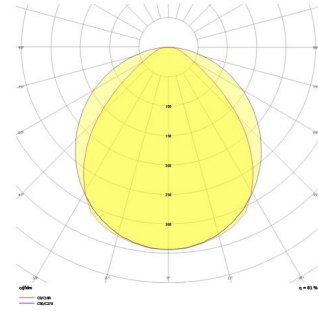

# ShoreRec M

SRC 204 148 156S 8040 10 99 OP 40 00

Sıva Üstü Lineer Armatür

<b>Armatür Grubu</b>	Lineer
<b>Montaj Tipi</b>	Sıva Üstü
<b>Armatür Rengi</b>	RAL 9010 - RAL 9005
<b>Gövde</b>	Alüminyum ekstrüde profil
<b>Optik</b>	Opal Difüzör
<b>Işık Kaynağı</b>	LED
<b>Elektriksel Koruma Sınıfı</b>	CLASS II
<b>IP</b>	40
<b>IK</b>	03
<b>Çalışma Sıcaklığı</b>	-20°C / +40°C
<b>Işık Akısı</b>	22464
<b>Tüketim Gücü</b>	156
<b>Armatür Verimliliği</b>	144 lm/W
<b>Renksel Geri Verim (CRI)</b>	>80
<b>Işık Renk Sıcaklığı (CCT)</b>	2700K/3000K/4000K/6500K
<b>Renk Toleransı</b>	< 3 SDCM
<b>Driver Tipi</b>	On/Off
<b>Driver Markası</b>	Tridonic
<b>LED Markası</b>	Samsung
<b>Giriş Gerilimi / Frekans</b>	220-240 V AC 50/60 Hz
<b>Güç Faktörü</b>	>0.9
<b>Surge</b>	1kV
<b>THD (AKIM)</b>	>%20
<b>LED ömrü</b>	>70.000 saat
<b>Opsiyon</b>	On-Off / Dali / 1-10V / Acil Durum Kitli

Teknik Çizim

Fotometrik Eğri

Sipariş Kodu	Ürün Kodu	Güç (W)	Işık Akısı (LM)	CRI	CCT (K)	Optik	Ölçüler (mm)
	SRC 204 148 156S 8040 10 99 OP 40 00	156	22464	>80	4000	120° Opal Difüzör	1200x1760x70 0x100

www.atelaydinlatma.com