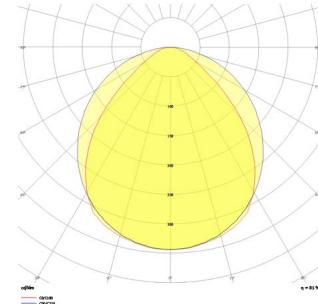

ShoreRec M

SRC 204 148 156S 8040 10 99 OP 40 00

Sıva Üstü Lineer Armatür

Armatür Grubu	Lineer
Montaj Tipi	Sıva Üstü
Armatür Rengi	RAL 9010 - RAL 9005
Gövde	Alüminyum ekstrüde profil
Optik	Opal Difüzör
Işık Kaynağı	LED
Elektriksel Koruma Sınıfı	CLASS II
IP	40
IK	03
Çalışma Sıcaklığı	-20°C / +40°C
Işık Akısı	22464
Tüketim Gücü	156
Armatür Verimliliği	144 lm/W
Renksel Geri Verim (CRI)	>80
Işık Renk Sıcaklığı (CCT)	2700K/3000K/4000K/6500K
Renk Toleransı	< 3 SDCM
Driver Tipi	On/Off
Driver Markası	Tridonic
LED Markası	Samsung
Giriş Gerilimi / Frekans	220-240 V AC 50/60 Hz
Güç Faktörü	>0.9
Surge	1kV
THD (AKIM)	>%20
LED ömrü	>70.000 saat
Opsiyon	On-Off / Dali / 1-10V / Acil Durum Kitli

Teknik Çizim

Fotometrik Eğri

Sipariş Kodu	Ürün Kodu	Güç (W)	Işık Akısı (LM)	CRI	CCT (K)	Optik	Ölçüler (mm)
	SRC 204 148 156S 8040 10 99 OP 40 00	156	22464	>80	4000	120° Opal Difüzör	1200x1760x70 0x100

www.atelaydinlatma.com