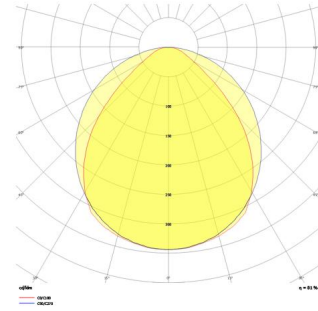

ShoreRec M

SRC 204 148 156S 8040 10 99 OP 40 00

Sıva Üstü Lineer Armatür

Armatür Grubu	Lineer
Montaj Tipi	Sıva Üstü
Armatür Rengi	RAL 9010 - RAL 9005
Gövde	Alüminyum ekstrüde profil
Optik	Opal Difüzör
Işık Kaynağı	LED
Elektriksel Koruma Sınıfı	CLASS II
IP	40
IK	03
Çalışma Sıcaklığı	-20°C / +40°C
Işık Akısı	22464
Tüketim Gücü	156
Armatür Verimliliği	144 lm/W
Renksel Geri Verim (CRI)	>80
Işık Renk Sıcaklığı (CCT)	2700K/3000K/4000K/6500K
Renk Toleransı	< 3 SDCM
Driver Tipi	On/Off
Driver Markası	Tridonic
LED Markası	Samsung
Giriş Gerilimi / Frekans	220-240 V AC 50/60 Hz
Güç Faktörü	>0.9
Surge	1kV
THD (AKIM)	>%20
LED ömrü	>70.000 saat
Opsiyon	On-Off / Dali / 1-10V / Acil Durum Kitli

Teknik Çizim

Fotometrik Eğri

Sipariş Kodu	Ürün Kodu	Güç (W)	Işık Akısı (LM)	CRI	CCT (K)	Optik	Ölçüler (mm)
	SRC 204 148 156S 8040 10 99 OP 40 00	156	22464	>80	4000	120° Opal Difüzör	1200x1760x70 0x100

www.atelaydinlatma.com