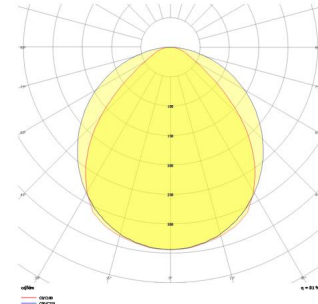

ShoreRec M

SRC 148 092 104S 8040 10 99 OP 40 00

Sıva Üstü Lineer Armatür

Armatür Grubu	Lineer
Montaj Tipi	Sıva Üstü
Armatür Rengi	RAL 9010 - RAL 9005
Gövde	Alüminyum ekstrüde profil
Optik	Opal Difüzör
Işık Kaynağı	LED
Elektriksel Koruma Sınıfı	CLASS II
IP	40
IK	03
Çalışma Sıcaklığı	-20°C / +40°C
Işık Akısı	14976
Tüketim Gücü	104
Armatür Verimliliği	144 lm/W
Renksel Geri Verim (CRI)	>80
Işık Renk Sıcaklığı (CCT)	2700K/3000K/4000K/6500K
Renk Toleransı	< 3 SDCM
Driver Tipi	On/Off
Driver Markası	Tridonic
LED Markası	Samsung
Giriş Gerilimi / Frekans	220-240 V AC 50/60 Hz
Güç Faktörü	>0.9
Surge	1kV
THD (AKIM)	>%20
LED ömrü	>70.000 saat
Opsiyon	On-Off / Dali / 1-10V / Acil Durum Kittli

Teknik Çizim

Fotometrik Eğri

Sipariş Kodu	Ürün Kodu	Güç (W)	Işık Akısı (LM)	CRI	CCT (K)	Optik	Ölçüler (mm)
	SRC 148 092 104S 8040 10 99 OP 40 00	104	14976	>80	4000	120° Opal Difüzör	920x1980x70 x100

www.atelaydinlatma.com