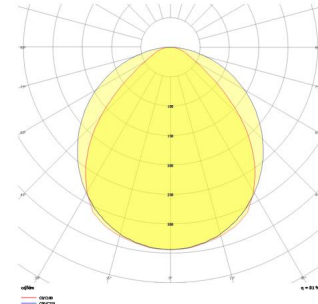

ShoreRec M

SRC 148 092 104S 8040 10 99 OP 40 00

Sıva Üstü Lineer Armatür

Armatür Grubu	Lineer
Montaj Tipi	Sıva Üstü
Armatür Rengi	RAL 9010 - RAL 9005
Gövde	Alüminyum ekstrüde profil
Optik	Opal Difüzör
Işık Kaynağı	LED
Elektriksel Koruma Sınıfı	CLASS II
IP	40
IK	03
Çalışma Sıcaklığı	-20°C / +40°C
Işık Akısı	14976
Tüketim Gücü	104
Armatür Verimliliği	144 lm/W
Renkset Geri Verim (CRI)	>80
Işık Renk Sıcaklığı (CCT)	2700K/3000K/4000K/6500K
Renk Toleransı	< 3 SDCM
Driver Tipi	On/Off
Driver Markası	Tridonic
LED Markası	Samsung
Giriş Gerilimi / Frekans	220-240 V AC 50/60 Hz
Güç Faktörü	>0.9
Surge	1kV
THD (AKIM)	>%20
LED ömrü	>70.000 saat
Opsiyon	On-Off / Dali / 1-10V / Acil Durum Kitli

Teknik Çizim

Fotometrik Eğri

Sipariş Kodu	Ürün Kodu	Güç (W)	Işık Akısı (LM)	CRI	CCT (K)	Optik	Ölçüler (mm)
	SRC 148 092 104S 8040 10 99 OP 40 00	104	14976	>80	4000	120° Opal Difüzör	920x1980x70 x100

www.atelaydinlatma.com