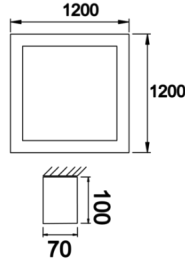

# Shorefour M

SFR 120 120 140S 8040 10 99 OP 40 00

Sıva Üstü Lineer Armatür

<b>Armatür Grubu</b>	Lineer
<b>Montaj Tipi</b>	Sıva Üstü
<b>Armatür Rengi</b>	RAL 9016 - RAL 9010
<b>Gövde</b>	Alüminyum ekstrüde profil
<b>Optik</b>	Opal Difüzör
<b>Işık Kaynağı</b>	LED
<b>Elektriksel Koruma Sınıfı</b>	CLASS II
<b>IP</b>	40
<b>IK</b>	02
<b>Çalışma Sıcaklığı</b>	-20°C / +40°C
<b>Işık Akısı</b>	14976
<b>Tüketim Gücü</b>	104
<b>Armatür Verimliliği</b>	144 lm/W
<b>Renksel Geri Verim (CRI)</b>	>80
<b>Işık Renk Sıcaklığı (CCT)</b>	2700K/3000K/4000K/6500K
<b>Renk Toleransı</b>	< 3 SDCM
<b>Driver Tipi</b>	On/Off
<b>Driver Markası</b>	Tridonic
<b>LED Markası</b>	Samsung
<b>Giriş Gerilimi / Frekans</b>	220-240 V AC 50/60 Hz
<b>Güç Faktörü</b>	>0.9
<b>Surge</b>	1kV
<b>THD (AKIM)</b>	>%20
<b>LED ömrü</b>	>70.000 saat
<b>Opsiyon</b>	On-Off / Dali / 1-10V / Acil Durum Kittli

Teknik Çizim

Fotometrik Eğri

Sipariş Kodu	Ürün Kodu	Güç (W)	Işık Akısı (LM)	CRI	CCT (K)	Optik	Ölçüler (mm)
	SFR 120 120 140S 8040 10 99 OP 40 00	104	14976	>80	4000	120° Opal Difüzör	1200x1200x4 7x70

www.atelaydinlatma.com