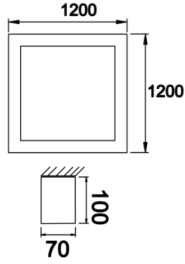

Shorefour M

SFR 120 120 140S 8040 10 99 OP 40 00

Sıva Üstü Lineer Armatür

Armatür Grubu	Lineer
Montaj Tipi	Sıva Üstü
Armatür Rengi	RAL 9016 - RAL 9010
Gövde	Alüminyum ekstrüde profil
Optik	Opal Difüzör
Işık Kaynağı	LED
Elektriksel Koruma Sınıfı	CLASS II
IP	40
IK	02
Çalışma Sıcaklığı	-20°C / +40°C
Işık Akısı	14976
Tüketim Gücü	104
Armatür Verimliliği	144 lm/W
Renksel Geri Verim (CRI)	>80
Işık Renk Sıcaklığı (CCT)	2700K/3000K/4000K/6500K
Renk Toleransı	< 3 SDCM
Driver Tipi	On/Off
Driver Markası	Tridonic
LED Markası	Samsung
Giriş Gerilimi / Frekans	220-240 V AC 50/60 Hz
Güç Faktörü	>0.9
Surge	1kV
THD (AKIM)	>%20
LED ömrü	>70.000 saat
Opsiyon	On-Off / Dali / 1-10V / Acil Durum Kitli

Teknik Çizim

Fotometrik Eğri

Sipariş Kodu	Ürün Kodu	Güç (W)	Işık Akısı (LM)	CRI	CCT (K)	Optik	Ölçüler (mm)
	SFR 120 120 140S 8040 10 99 OP 40 00	104	14976	>80	4000	120° Opal Difüzör	1200x1200x4 7x70

www.atelaydinlatma.com