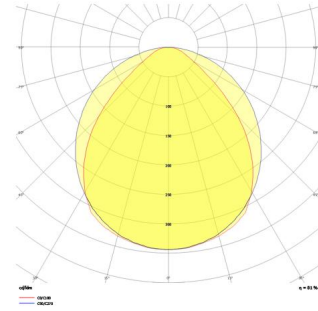

Shorefour M

SFR 120 120 140S 8040 10 99 OP 40 00

Sıva Üstü Lineer Armatür

Armatür Grubu	Lineer
Montaj Tipi	Sıva Üstü
Armatür Rengi	RAL 9016 - RAL 9010
Gövde	Alüminyum ekstrüde profil
Optik	Opal Difüzör
Işık Kaynağı	LED
Elektriksel Koruma Sınıfı	CLASS II
IP	40
IK	02
Çalışma Sıcaklığı	-20°C / +40°C
Işık Akısı	14976
Tüketim Gücü	104
Armatür Verimliliği	144 lm/W
Renksel Geri Verim (CRI)	>80
Işık Renk Sıcaklığı (CCT)	2700K/3000K/4000K/6500K
Renk Toleransı	< 3 SDCM
Driver Tipi	On/Off
Driver Markası	Tridonic
LED Markası	Samsung
Giriş Gerilimi / Frekans	220-240 V AC 50/60 Hz
Güç Faktörü	>0.9
Surge	1kV
THD (AKIM)	>%20
LED ömrü	>70.000 saat
Opsiyon	On-Off / Dali / 1-10V / Acil Durum Kitli

Teknik Çizim

Fotometrik Eğri

Sipariş Kodu	Ürün Kodu	Güç (W)	Işık Akısı (LM)	CRI	CCT (K)	Optik	Ölçüler (mm)
	SFR 120 120 140S 8040 10 99 OP 40 00	104	14976	>80	4000	120° Opal Difüzör	1200x1200x4 7x70

www.atelaydinlatma.com