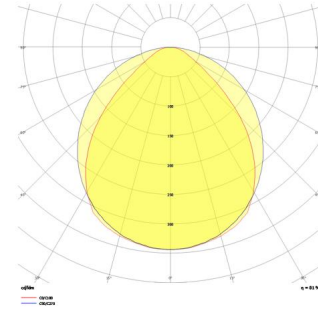

# Shorefour M

SFR 120 120 140S 8040 10 99 OP 40 00

Sıva Üstü Lineer Armatür

<b>Armatür Grubu</b>	Lineer
<b>Montaj Tipi</b>	Sıva Üstü
<b>Armatür Rengi</b>	RAL 9016 - RAL 9010
<b>Gövde</b>	Alüminyum ekstrüde profil
<b>Optik</b>	Opal Difüzör
<b>Işık Kaynağı</b>	LED
<b>Elektriksel Koruma Sınıfı</b>	CLASS II
<b>IP</b>	40
<b>IK</b>	02
<b>Çalışma Sıcaklığı</b>	-20°C / +40°C
<b>Işık Akısı</b>	14976
<b>Tüketim Gücü</b>	104
<b>Armatür Verimliliği</b>	144 lm/W
<b>Renksel Geri Verim (CRI)</b>	>80
<b>Işık Renk Sıcaklığı (CCT)</b>	2700K/3000K/4000K/6500K
<b>Renk Toleransı</b>	< 3 SDCM
<b>Driver Tipi</b>	On/Off
<b>Driver Markası</b>	Tridonic
<b>LED Markası</b>	Samsung
<b>Giriş Gerilimi / Frekans</b>	220-240 V AC 50/60 Hz
<b>Güç Faktörü</b>	>0.9
<b>Surge</b>	1kV
<b>THD (AKIM)</b>	>%20
<b>LED ömrü</b>	>70.000 saat
<b>Opsiyon</b>	On-Off / Dali / 1-10V / Acil Durum Kittli

Teknik Çizim

Fotometrik Eğri

Sipariş Kodu	Ürün Kodu	Güç (W)	Işık Akısı (LM)	CRI	CCT (K)	Optik	Ölçüler (mm)
	SFR 120 120 140S 8040 10 99 OP 40 00	104	14976	>80	4000	120° Opal Difüzör	1200x1200x4 7x70

www.atelaydinlatma.com