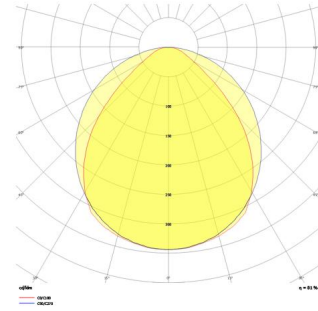

Shorefour M

SFR 092 092 106S 8040 10 99 OP 40 00

Sıva Üstü Lineer Armatür

Armatür Grubu	Lineer
Montaj Tipi	Sıva Üstü
Armatür Rengi	RAL 9016 - RAL 9010
Gövde	Alüminyum ekstrüde profil
Optik	Opal Difüzör
Işık Kaynağı	LED
Elektriksel Koruma Sınıfı	CLASS II
IP	40
IK	02
Çalışma Sıcaklığı	-20°C / +40°C
Işık Akısı	11232
Tüketim Gücü	78
Armatür Verimliliği	144 lm/W
Renksel Geri Verim (CRI)	>80
Işık Renk Sıcaklığı (CCT)	2700K/3000K/4000K/6500K
Renk Toleransı	< 3 SDCM
Driver Tipi	On/Off
Driver Markası	Tridonic
LED Markası	Samsung
Giriş Gerilimi / Frekans	220-240 V AC 50/60 Hz
Güç Faktörü	>0.9
Surge	1kV
THD (AKIM)	>%20
LED ömrü	>70.000 saat
Opsiyon	On-Off / Dali / 1-10V / Acil Durum Kitli

Teknik Çizim

Fotometrik Eğri

Sipariş Kodu	Ürün Kodu	Güç (W)	Işık Akısı (LM)	CRI	CCT (K)	Optik	Ölçüler (mm)
	SFR 092 092 106S 8040 10 99 OP 40 00	78	11232	>80	4000	120° Opal Difüzör	920x920x47x 70

www.atelaydinlatma.com