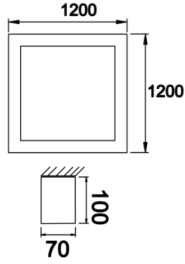

Shorefour M

SFR 092 092 106S 8040 10 99 OP 40 00

Sıva Üstü Lineer Armatür

Armatür Grubu	Lineer
Montaj Tipi	Sıva Üstü
Armatür Rengi	RAL 9016 - RAL 9010
Gövde	Alüminyum ekstrüde profil
Optik	Opal Difüzör
Işık Kaynağı	LED
Elektriksel Koruma Sınıfı	CLASS II
IP	40
IK	02
Çalışma Sıcaklığı	-20°C / +40°C
Işık Akısı	11232
Tüketim Gücü	78
Armatür Verimliliği	144 lm/W
Renksel Geri Verim (CRI)	>80
Işık Renk Sıcaklığı (CCT)	2700K/3000K/4000K/6500K
Renk Toleransı	< 3 SDCM
Driver Tipi	On/Off
Driver Markası	Tridonic
LED Markası	Samsung
Giriş Gerilimi / Frekans	220-240 V AC 50/60 Hz
Güç Faktörü	>0.9
Surge	1kV
THD (AKIM)	>%20
LED ömrü	>70.000 saat
Opsiyon	On-Off / Dali / 1-10V / Acil Durum Kitli

Teknik Çizim

Fotometrik Eğri

Sipariş Kodu	Ürün Kodu	Güç (W)	Işık Akısı (LM)	CRI	CCT (K)	Optik	Ölçüler (mm)
	SFR 092 092 106S 8040 10 99 OP 40 00	78	11232	>80	4000	120° Opal Difüzör	920x920x47x 70

www.atelaydinlatma.com