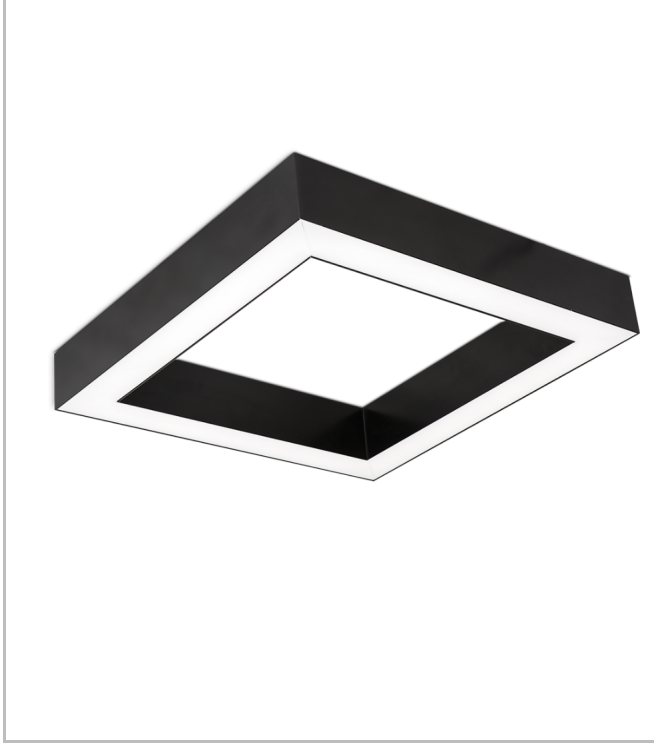

Shorefour M

SFR 092 092 106S 8040 10 99 OP 40 00

Sıva Üstü Lineer Armatür

Armatür Grubu	Lineer
Montaj Tipi	Sıva Üstü
Armatür Rengi	RAL 9016 - RAL 9010
Gövde	Alüminyum ekstrüde profil
Optik	Opal Difüzör
Işık Kaynağı	LED
Elektriksel Koruma Sınıfı	CLASS II
IP	40
IK	02
Çalışma Sıcaklığı	-20°C / +40°C
Işık Akısı	11232
Tüketim Gücü	78
Armatür Verimliliği	144 lm/W
Renksel Geri Verim (CRI)	>80
Işık Renk Sıcaklığı (CCT)	2700K/3000K/4000K/6500K
Renk Toleransı	< 3 SDCM
Driver Tipi	On/Off
Driver Markası	Tridonic
LED Markası	Samsung
Giriş Gerilimi / Frekans	220-240 V AC 50/60 Hz
Güç Faktörü	>0.9
Surge	1kV
THD (AKIM)	>%20
LED ömrü	>70.000 saat
Opsiyon	On-Off / Dali / 1-10V / Acil Durum Kitli

Teknik Çizim

Fotometrik Eğri

Sipariş Kodu	Ürün Kodu	Güç (W)	Işık Akısı (LM)	CRI	CCT (K)	Optik	Ölçüler (mm)
	SFR 092 092 106S 8040 10 99 OP 40 00	78	11232	>80	4000	120° Opal Difüzör	920x920x47x 70

www.atelaydinlatma.com